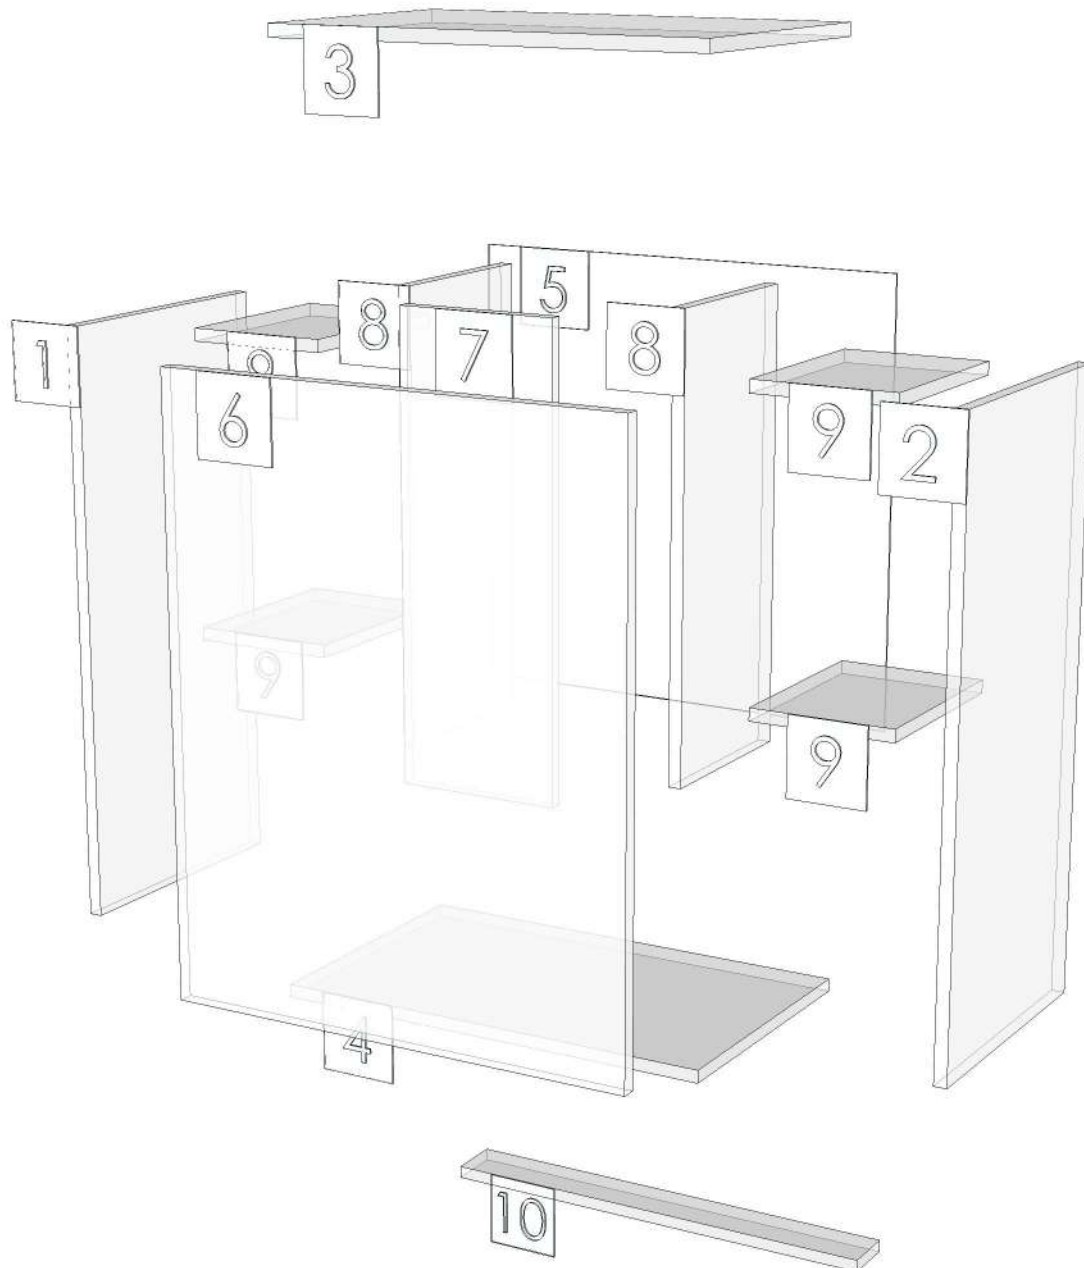

Edge

01.261=1 MD627
01.253=1 MD216

K102-160137594
K108-160137620
K103-160148602
K107-160148618

Model	-NICHE_BP		
Creator	CHALEAMPHON	.BCP Name	INDEX_C3D_KITCHEN2
Reviewer		Order	H000517
Approves		Date	29/04/2024