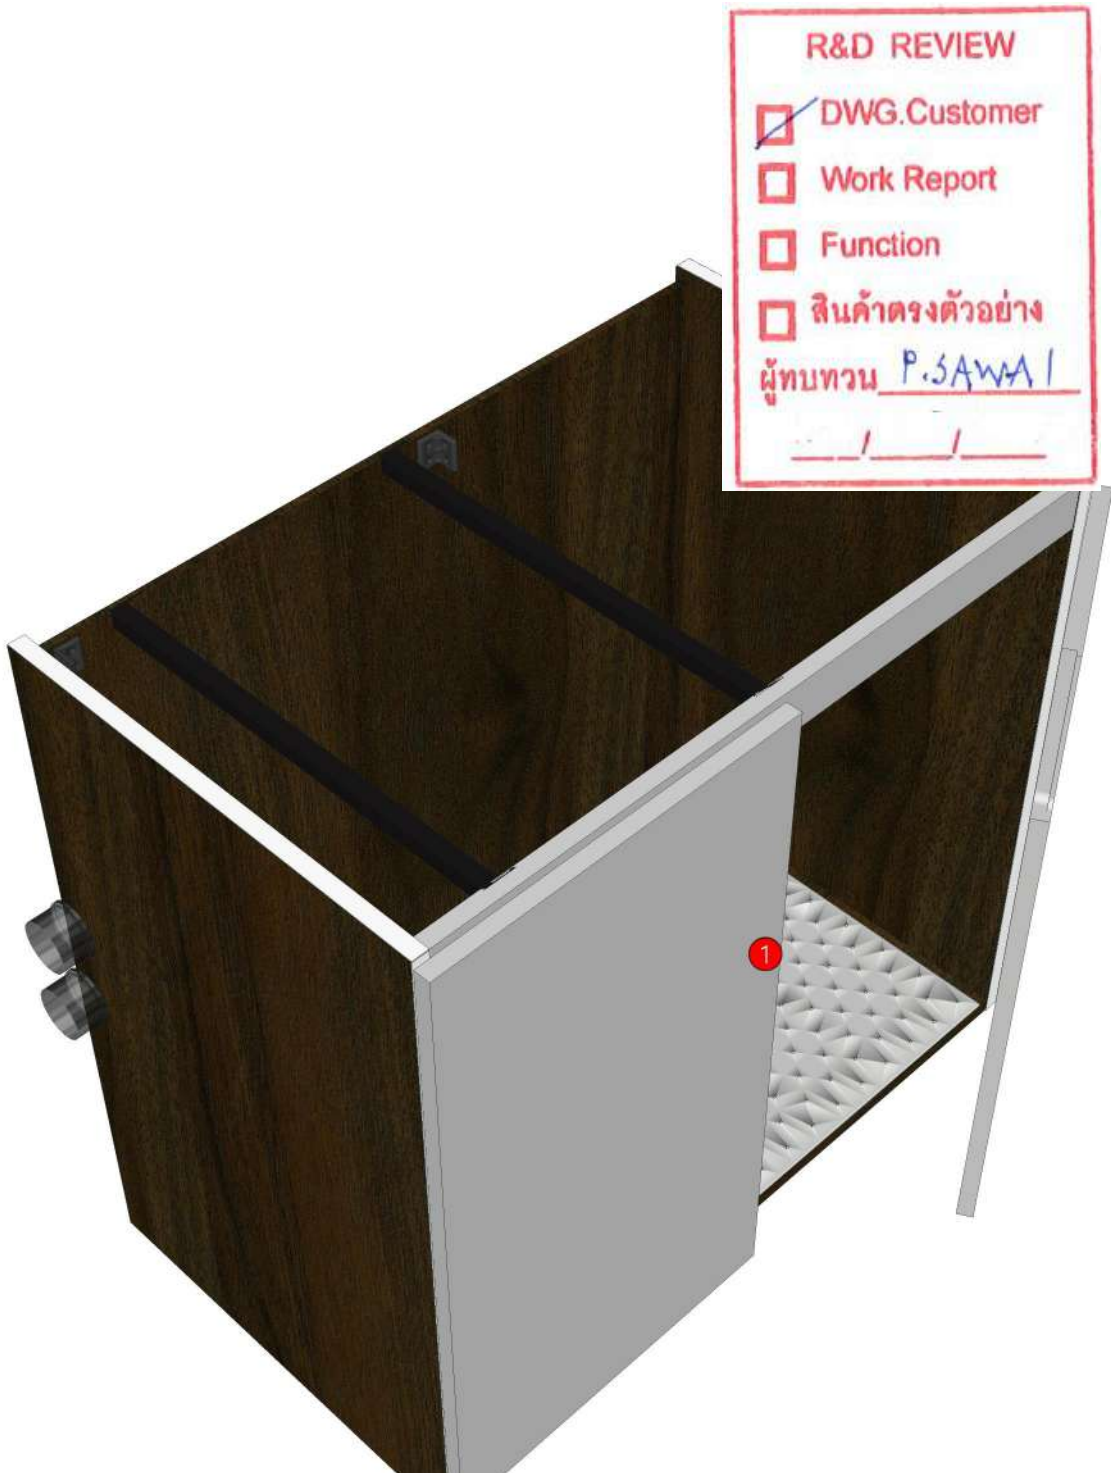

Model	VEHHA_DBS95L	Name	INDEX_C3D_KITCHENPAE
Creator	SUTTHI.P	Order	0001885
Reviewer		Date	06/09/2024
Approves	<i>P.SAWA</i>		

VEHHA_DBS95L-950X570X930

Colour

- 04.751=LAMINATE HPL # EWW9970YS (WET PROTECT)
- 04.752=LAMINATE WILMIKA HPL # 2905-86 (WET PROTECT)
- 04.753=LAMINATE HPL # EWW9970YS / HPL # 2905-86 (WET PROT

Edge

- 01.440=1 EWW9970NT (MW40-A1746TH00)
- 01.196=1 ML.LIGHT GREY(VM 1031.MD203)P6-001332M1

Model	-VEHHA_DBS95L	Name	INDEX_C3D_KITCHENPAE
Creator	SUTTHI.P	Order	O001885
Reviewer		Date	06/09/2024
Approves	<i>พ. SAWA</i>		