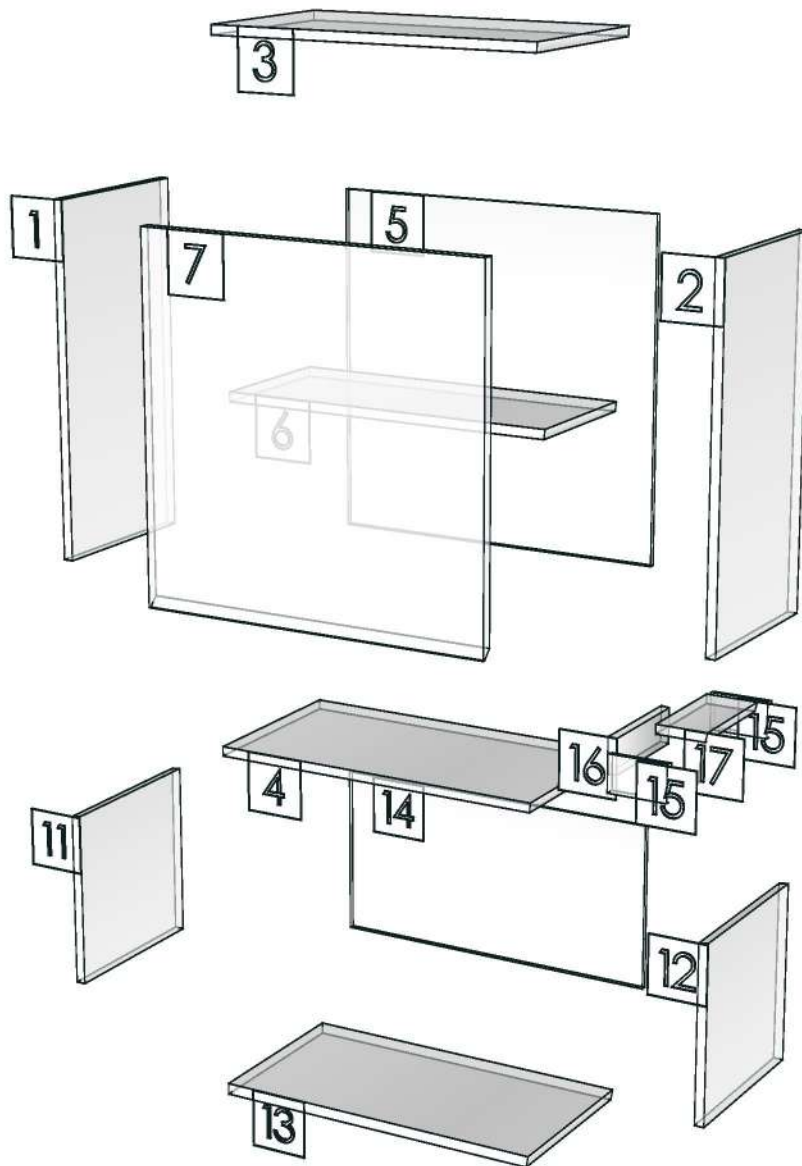

Model	-ARISE_CRM_DL60RS		
Creator		.BCP Name	INDEX_C3D_KITCHEN2
Reviewer		Order	I003256
Approves		Date