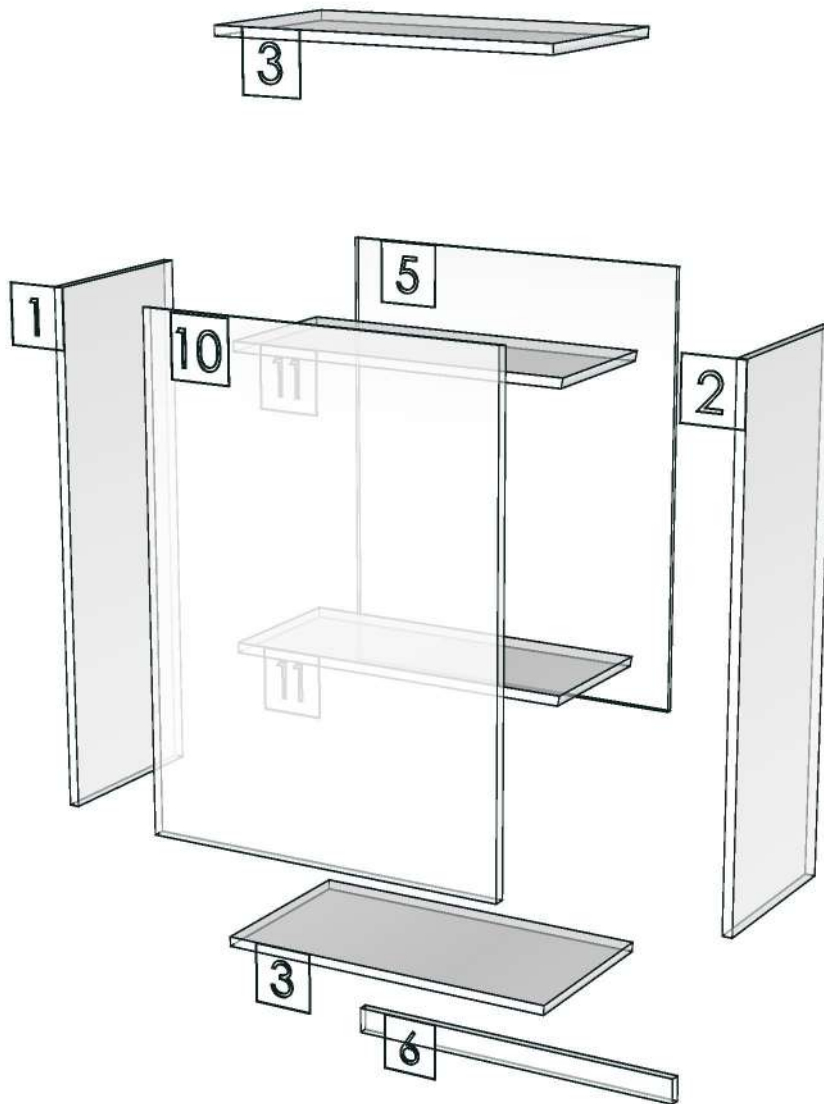

Model	-ARISE_CRM_DL60HL		
Creator		.BCP Name	INDEX_C3D_KITCHEN2
Reviewer		Order	I003291
Approves		Date