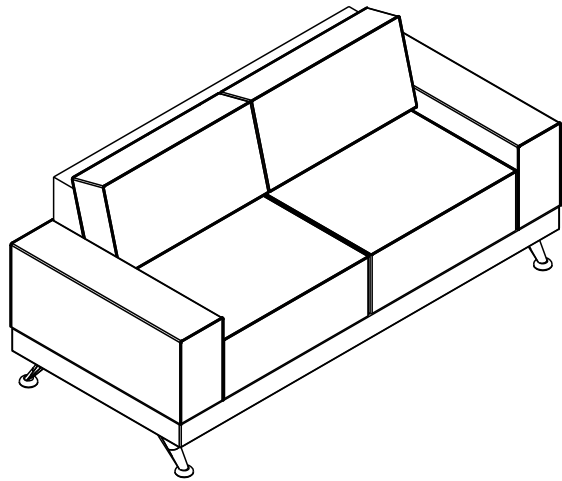

PJ.ARISE เจริญเมือง

ARISE-CRM (L100) โซฟา 2 นั้ง

160146759

ขากลาง x1

ขาโซฟา x4