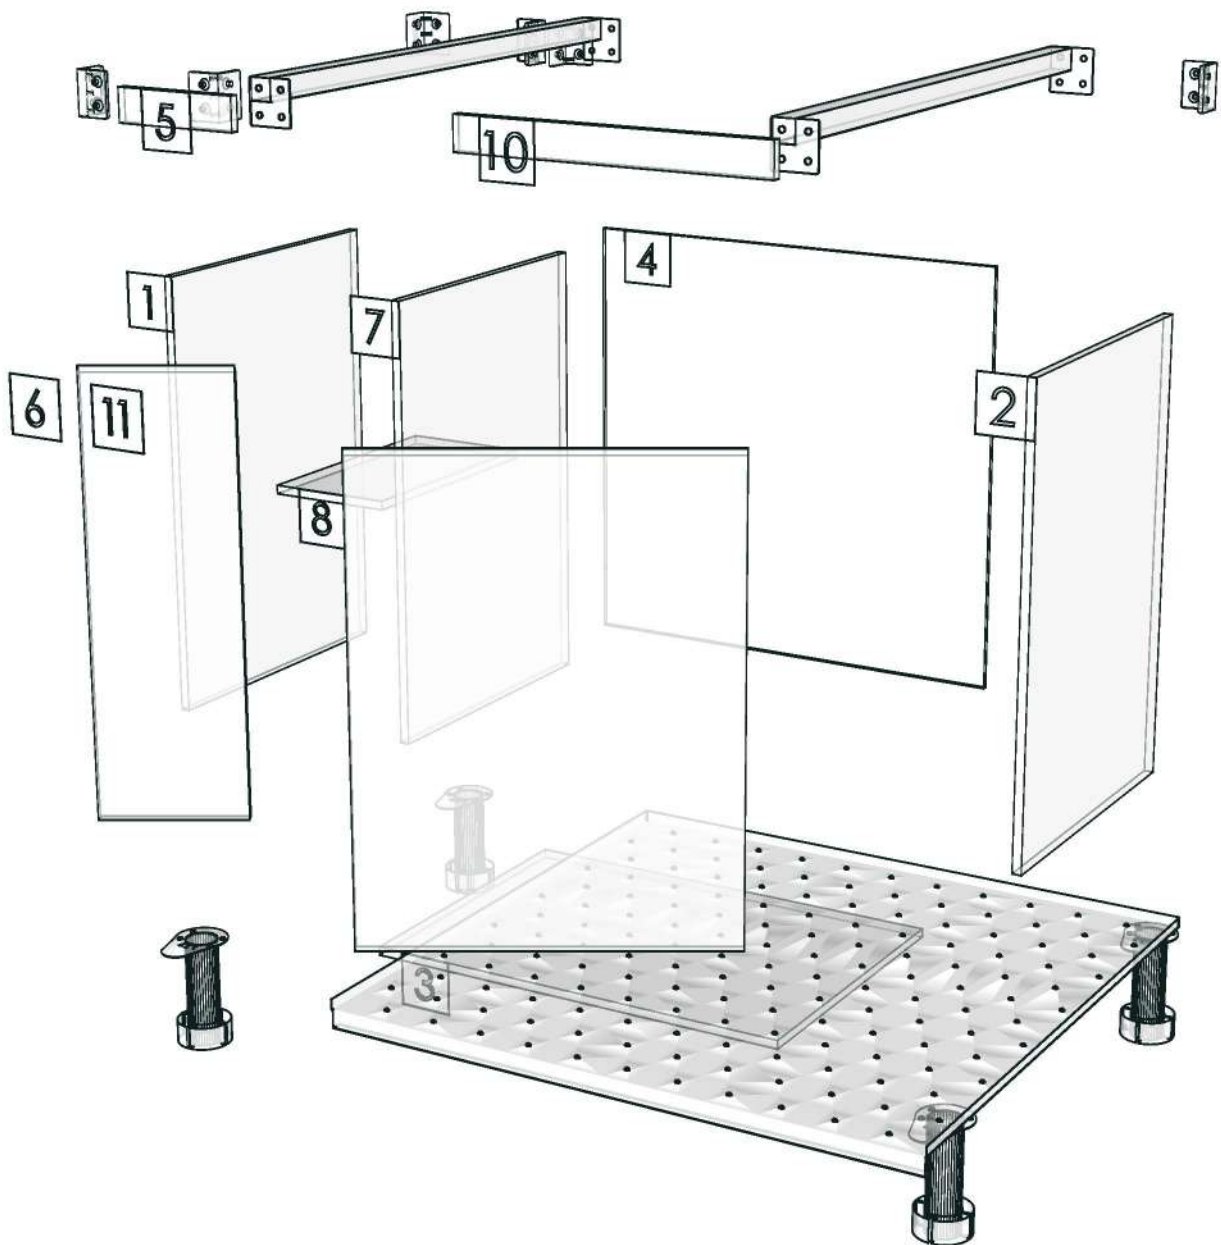

### **Edge**

01.380=1 ML.WHITE LAVA MARBLE BT5

01.369=1 WOOD OAK (BT4)

01.47=1 WHITE

**K 302R**

<b>Model</b>	-ASPIRE_VIBHA_DBS85RS		
<b>Creator</b>	SUTTHI.P	<b>Name</b>	INDEX_C3D_KITCHENPAE
<b>Reviewer</b>		<b>Order</b>	O001755
<b>Approves</b>		<b>Date</b>	02/07/2024