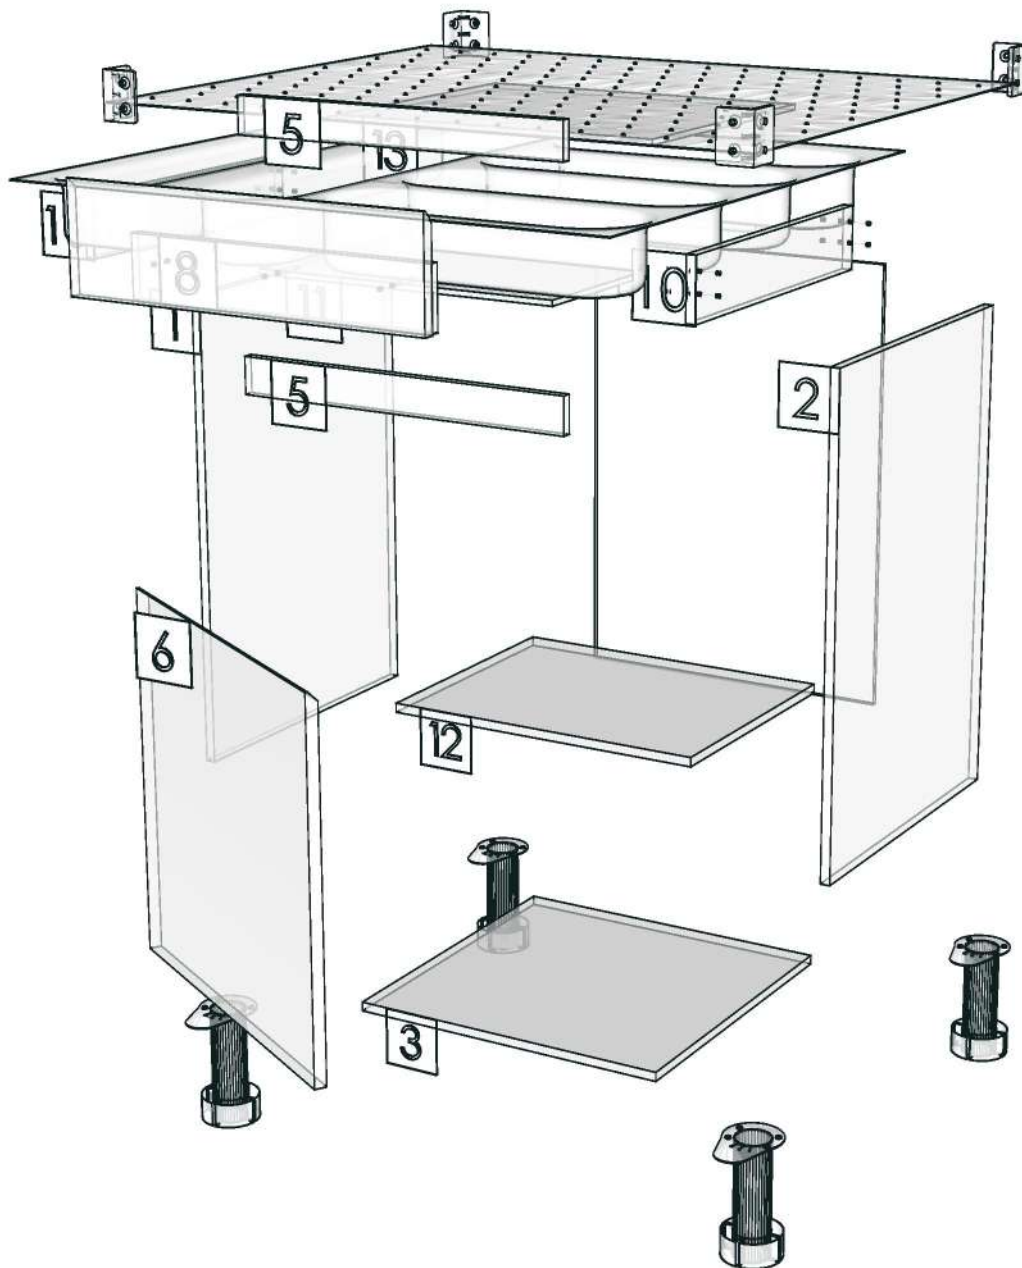

### **Edge**

01.380=1 ML.WHITE LAVA MARBLE BT5

01.369=1 WOOD OAK (BT4)

01.47=1 WHITE

<b>Model</b>	-ASPIRE_VIBHA_DBH601L		
<b>Creator</b>	SUTTHI.P	<b>Name</b>	INDEX_C3D_KITCHENPAE
<b>Reviewer</b>		<b>Order</b>	O001722
<b>Approves</b>		<b>Date</b>	24/06/2024