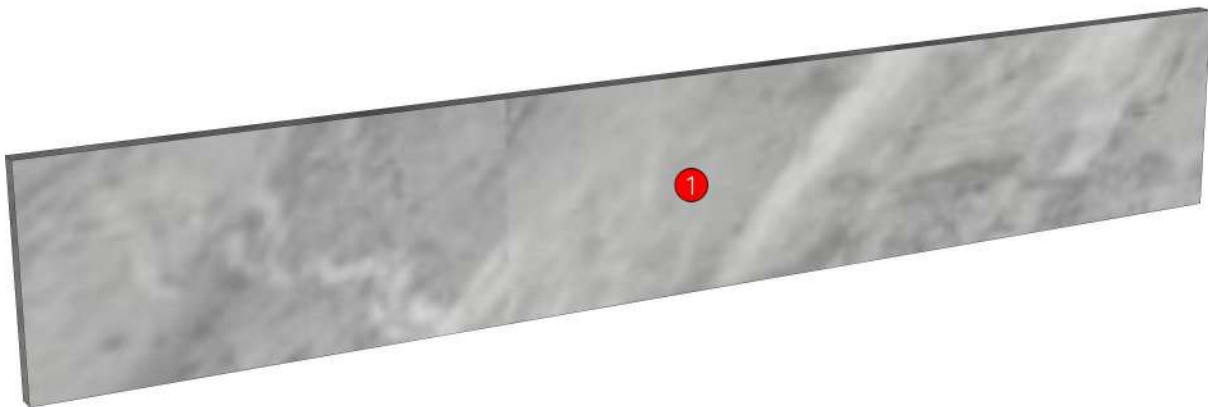

Model	ASPIRE_VIBHA_DPLT_600		
Creator	SUTTHI.P	Name	INDEX_C3D_KITCHENPAE
Reviewer		Order	O001752
Approves		Date	02/07/2024

ASPIRE_VIBHA_DPLT_600-600X9X100

Colour

05.67=ML.WHITE LAVA MARBLE#BT5 (SUPPER MATT)
05.66=ML.WOOD OAK#BT4 (MATT WOODGRIN)
20.07=ML.WHITE #VM1012 18/18(MATT)

Edge

01.380=1 ML.WHITE LAVA MARBLE BT5
01.369=1 WOOD OAK (BT4)
01.47=1 WHITE

K 101L , K 101R

K 101L , K 101R

K 102R

K 103L

K 105R

K 106R

K 107R