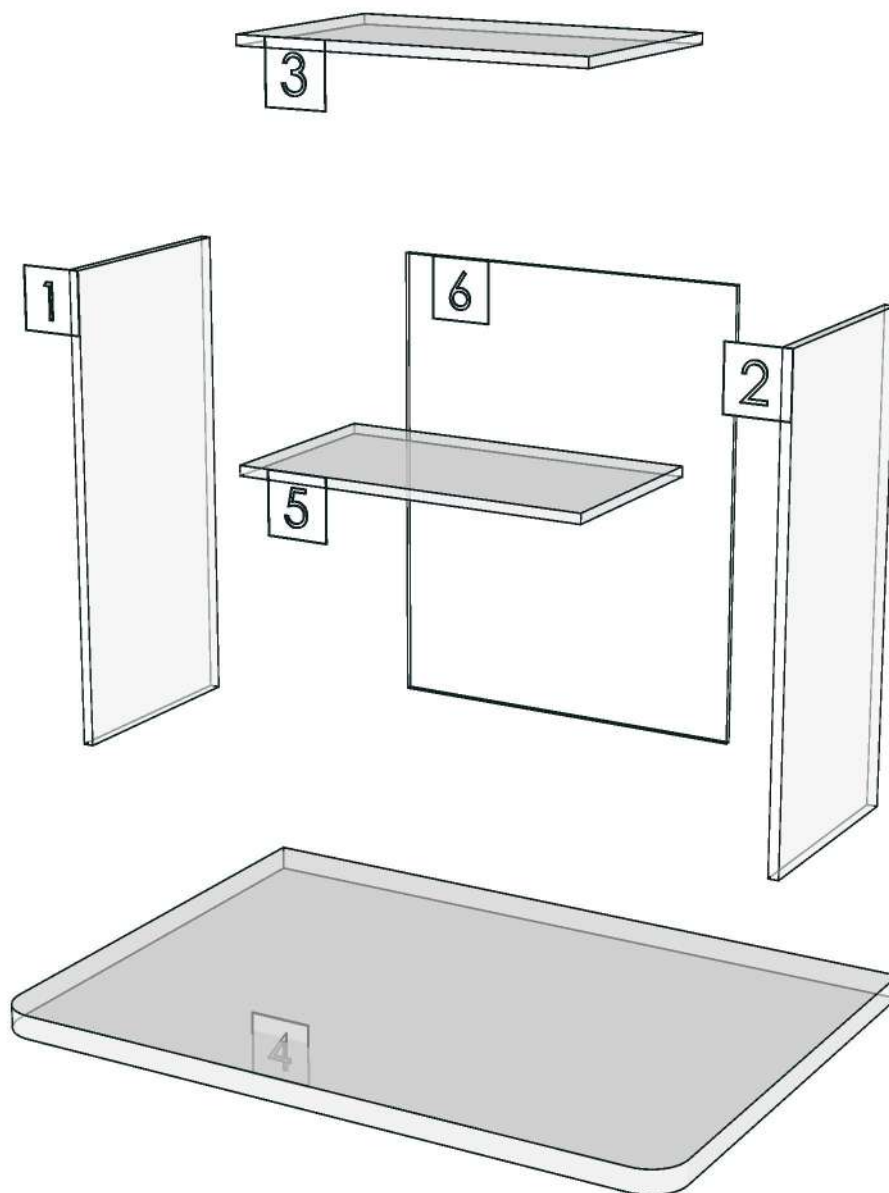

### **Edge**

01.380=1 ML.WHITE LAVA MARBLE BT5

01.369=1 WOOD OAK (BT4)

01.47=1 WHITE

K 100L , K 100R

K 101L , K 101R

K 102R

<b>Model</b>	-ASPIRE_VIBHA_DLOMV60		
<b>Creator</b>	SUTTHI.P	<b>Name</b>	INDEX_C3D_KITCHENPAE
<b>Reviewer</b>		<b>Order</b>	O001731
<b>Approves</b>		<b>Date</b>	01/07/2024