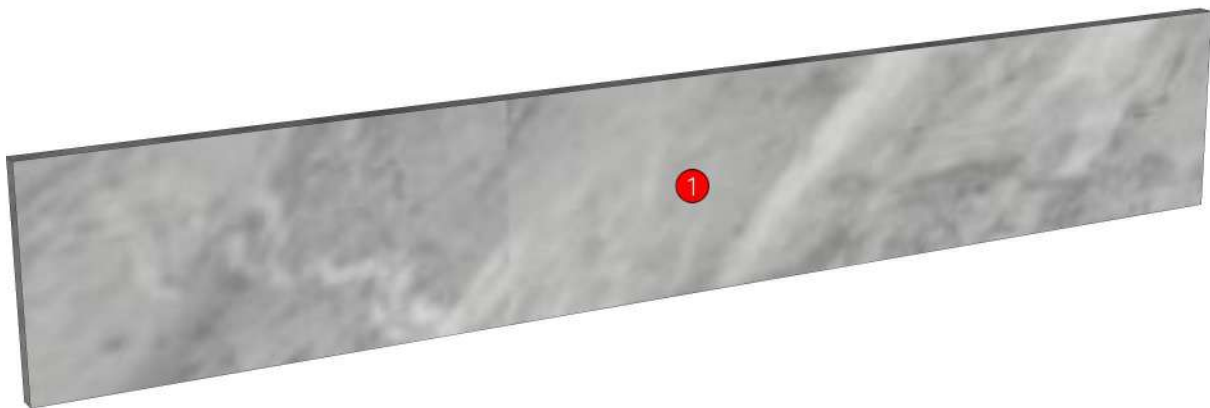

Model	ASPIRE_VIBHA_DPLT_600		
Creator	SUTTHI.P	Name	INDEX_C3D_KITCHENPAE
Reviewer		Order	O001752
Approves		Date	02/07/2024

ASPIRE_VIBHA_DPLT_600-600X9X100

Colour

05.67=ML.WHITE LAVA MARBLE#BT5 (SUPPER MATT)

05.66=ML.WOOD OAK#BT4 (MATT WOODGRIN)

20.07=ML.WHITE #VM1012 18/18(MATT)

Edge

01.380=1 ML.WHITE LAVA MARBLE BT5

01.369=1 WOOD OAK (BT4)

01.47=1 WHITE

K 101L , K 101R

K 101L , K 101R

K 102R

K 103L

K 105R

K 106R

K 107R