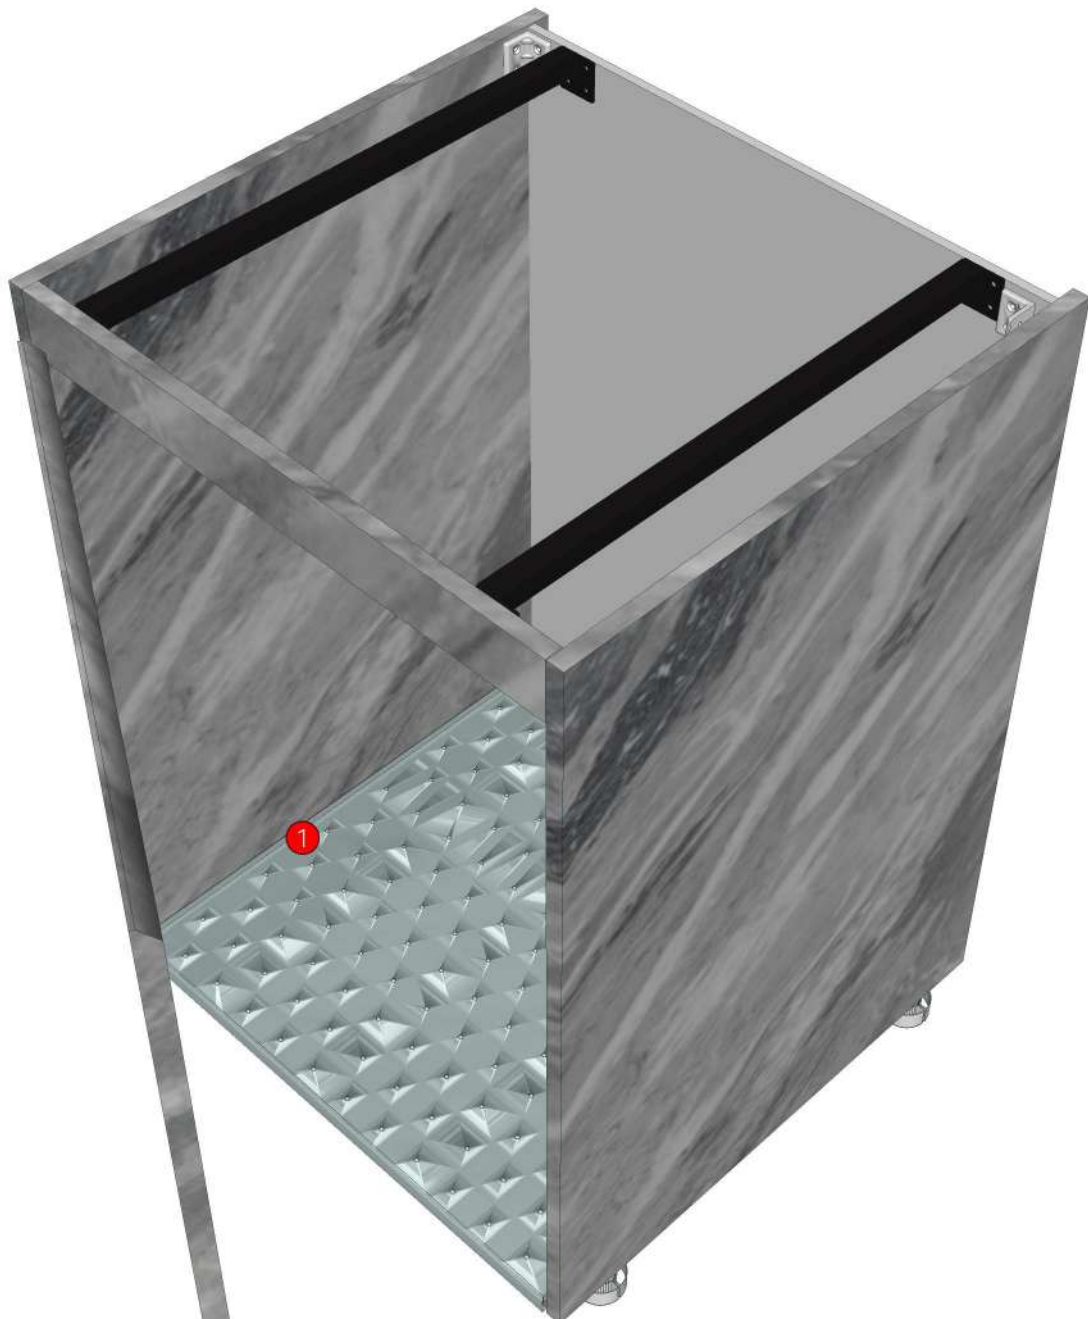

05.66=ML.WOOD OAK#BT4 (MATT WOODGRIN)

20.07=ML.WHITE #VM1012 18/18(MATT)

Edge

01.380=1 ML.WHITE LAVA MARBLE BT5

01.369=1 WOOD OAK (BT4)

01.47=1 WHITE

K 100L

K 101L