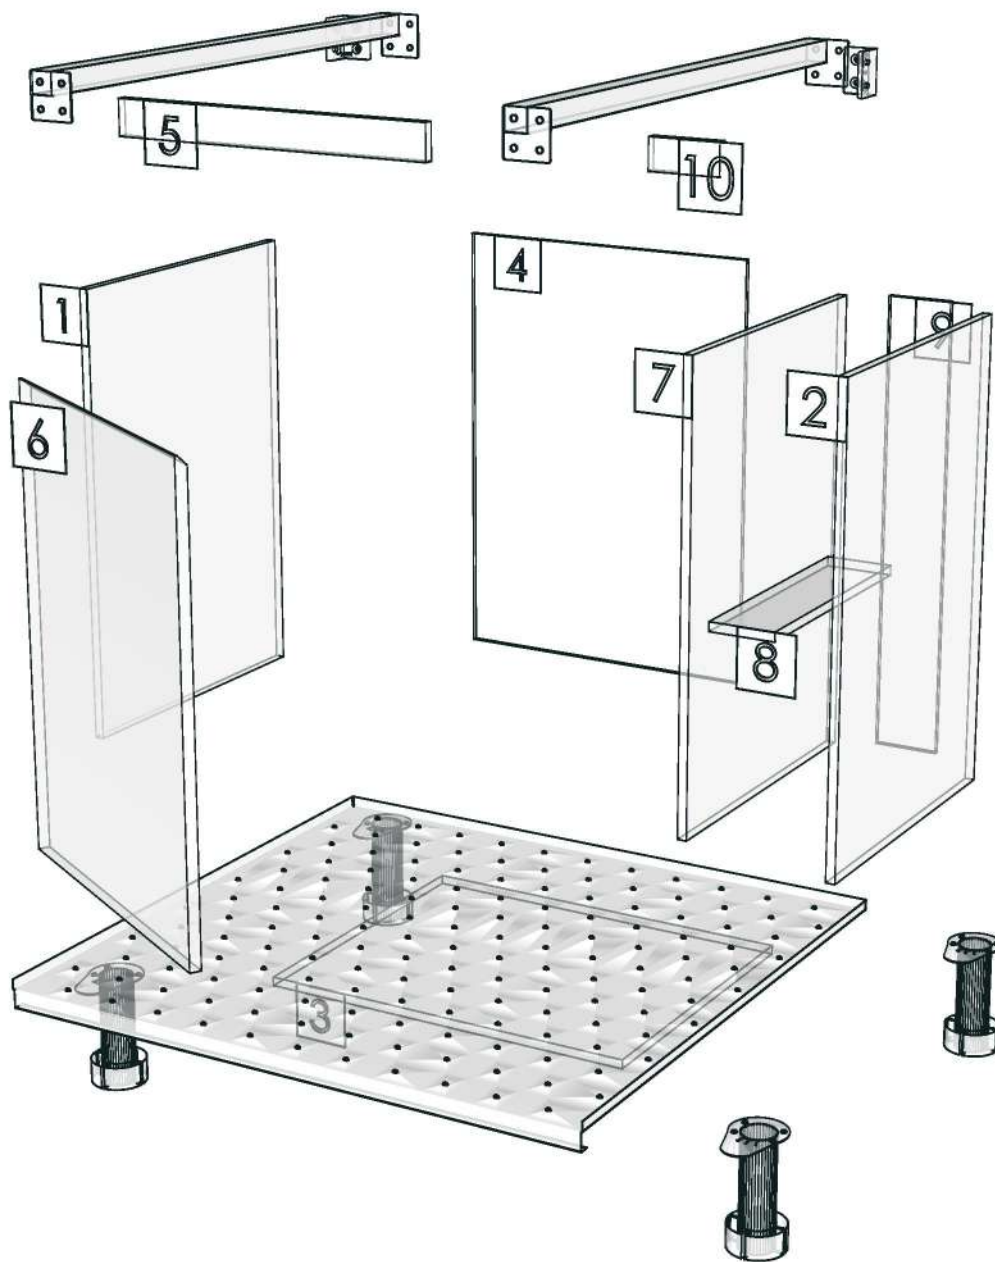

### **Edge**

01.380=1 ML.WHITE LAVA MARBLE BT5  
01.369=1 WOOD OAK (BT4)  
01.47=1 WHITE

K 103L

หล่นหลัง 120

<b>Model</b>	-ASPIRE_VIBHA_DBS731LS		
<b>Creator</b>	SUTTHI.P	<b>Name</b>	INDEX_C3D_KITCHENPAE
<b>Reviewer</b>		<b>Order</b>	O001728
<b>Approves</b>		<b>Date</b>	25/06/2024