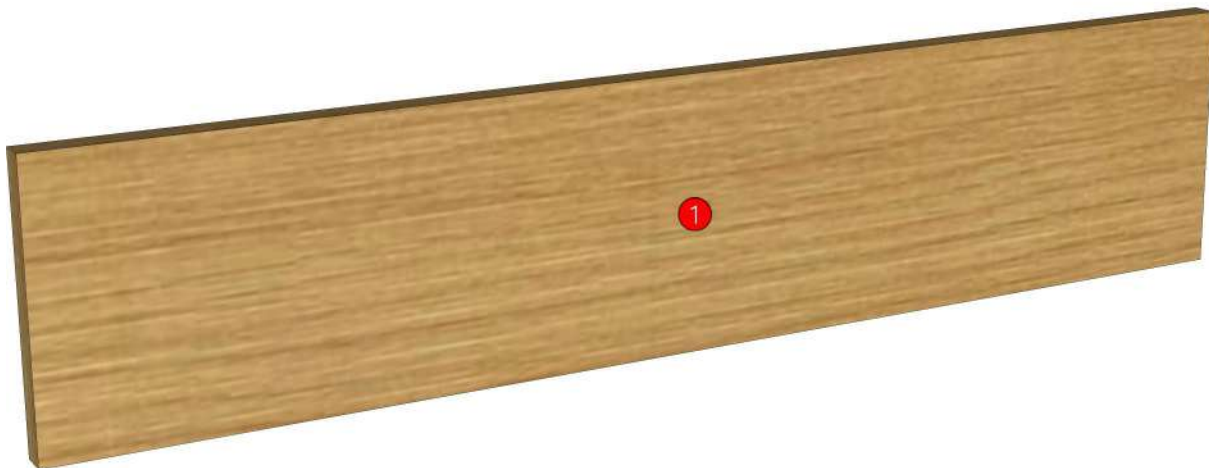

### **Edge**

01.380=1 ML.WHITE LAVA MARBLE BT5  
01.369=1 WOOD OAK (BT4)  
01.47=1 WHITE

K 101L , K101R

K 102R

K 103L

K 106R

K 107R

<b>Model</b>	-ASPIRE_VIBHA_DDM_700		
<b>Creator</b>	SUTTHI.P	<b>Name</b>	INDEX_C3D_KITCHENPAE
<b>Reviewer</b>		<b>Order</b>	O001741
<b>Approves</b>		<b>Date</b>	02/07/2024