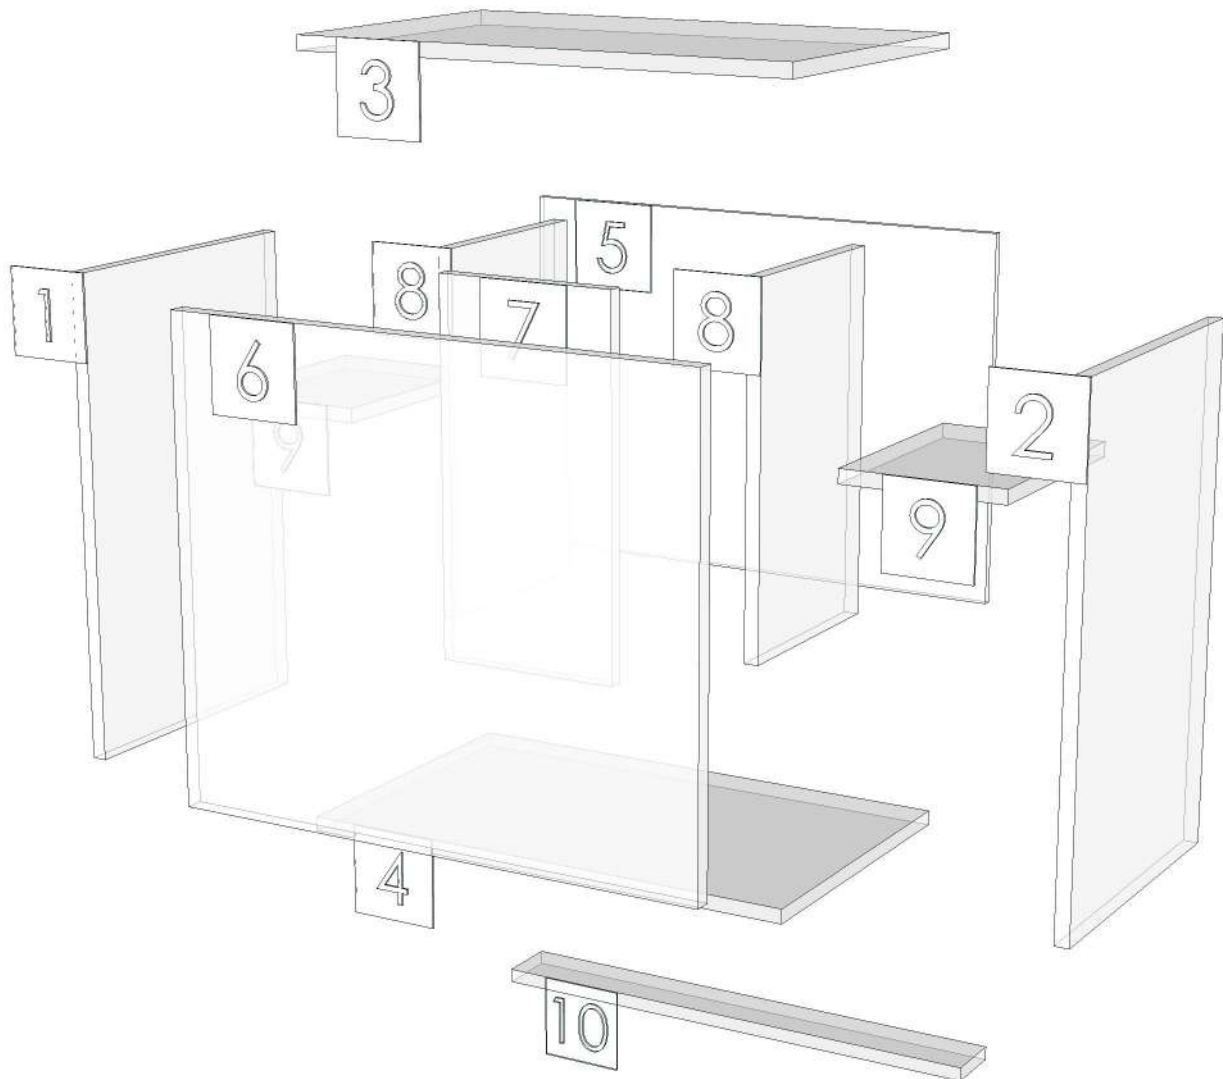

Model	-ASPIRE_AR		
Creator	CHALEAMPHON	.BCP Name	INDEX_C3D_KITCHEN2
Reviewer		Order	H000937
Approves		Date	03/05/2024