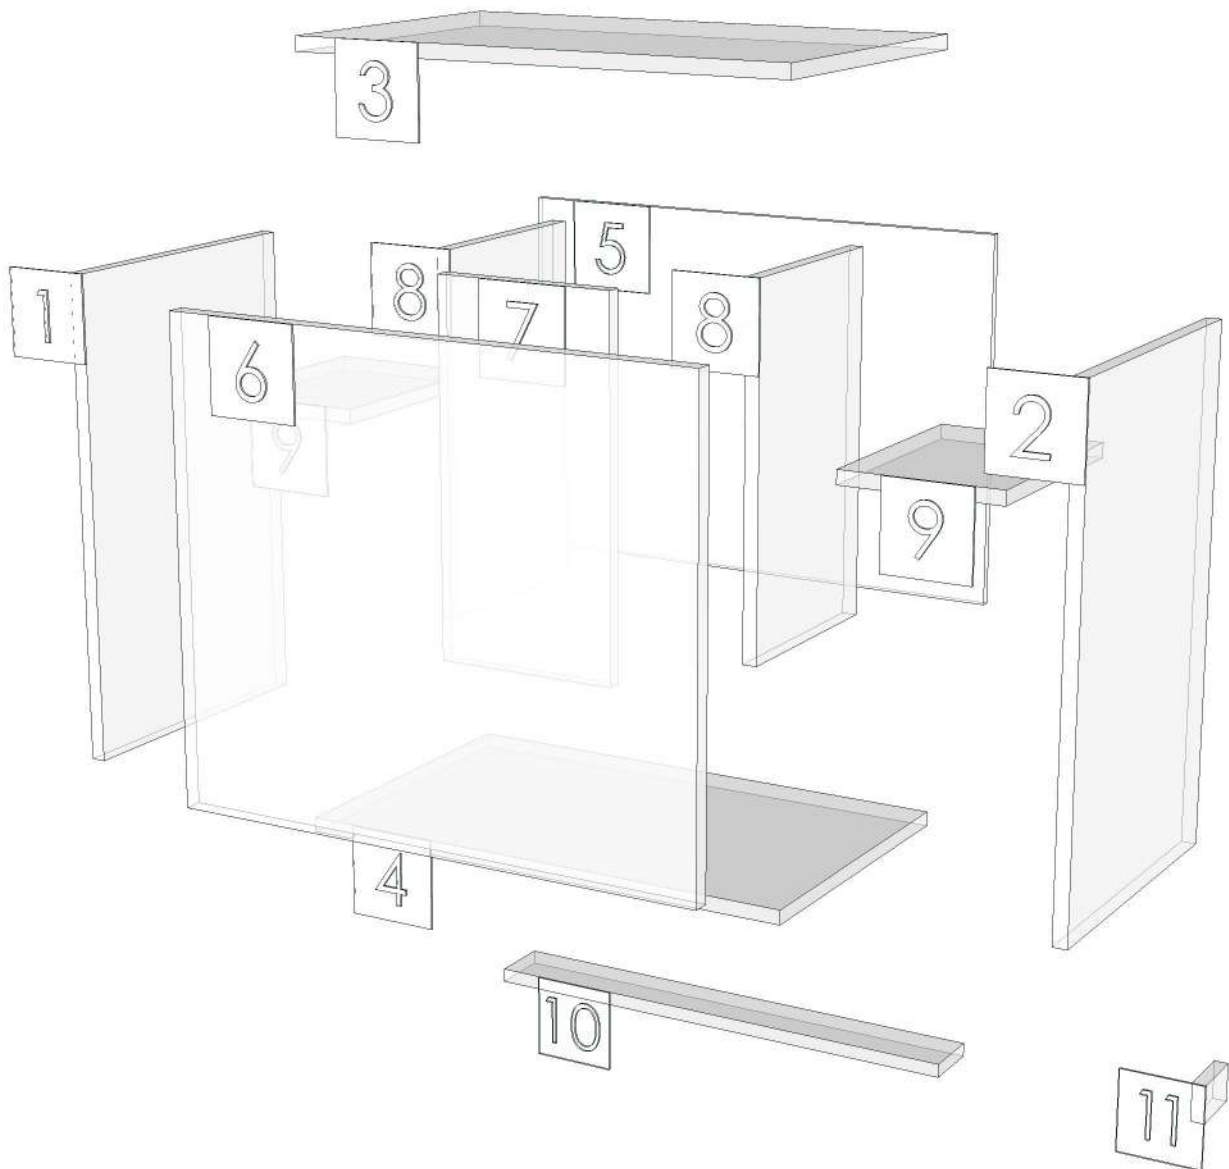

Model	-ASPIRE_AR		
Creator	CHALEAMPHON	.BCP Name	INDEX_C3D_KITCHEN2
Reviewer		Order	H000644
Approves		Date	22/12/2023