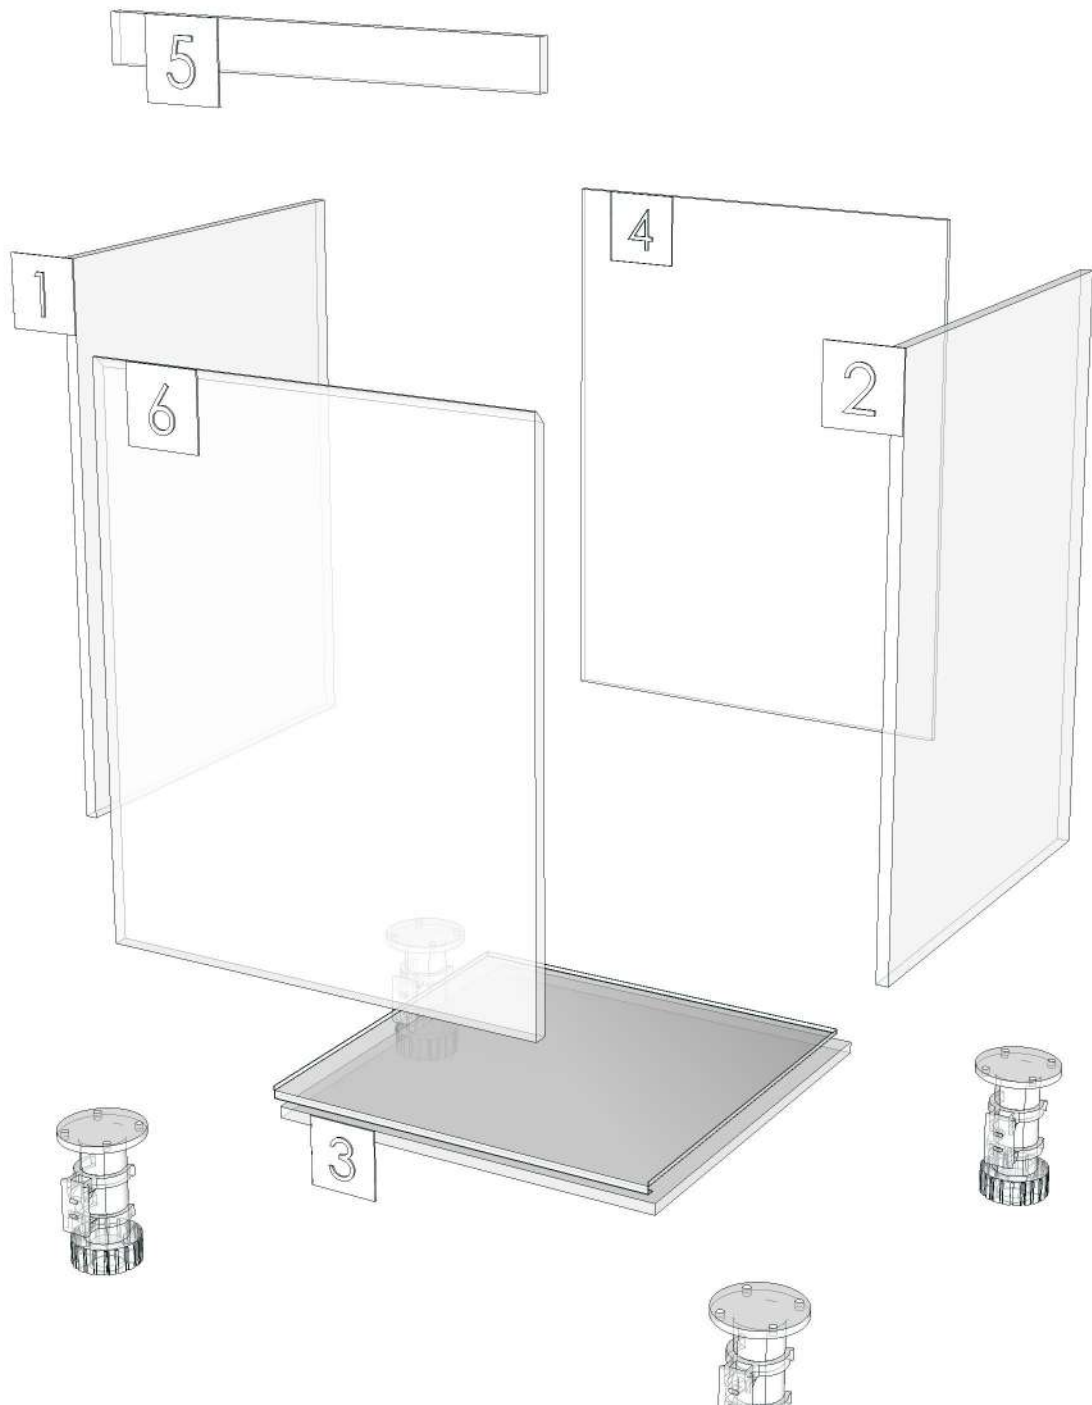

Model	-1PLUS_JY6		
Creator	CHALEAMPHON	.BCP Name	INDEX_C3D_KITCHEN2
Reviewer		Order	H000884
Approves		Date	13/03/2024