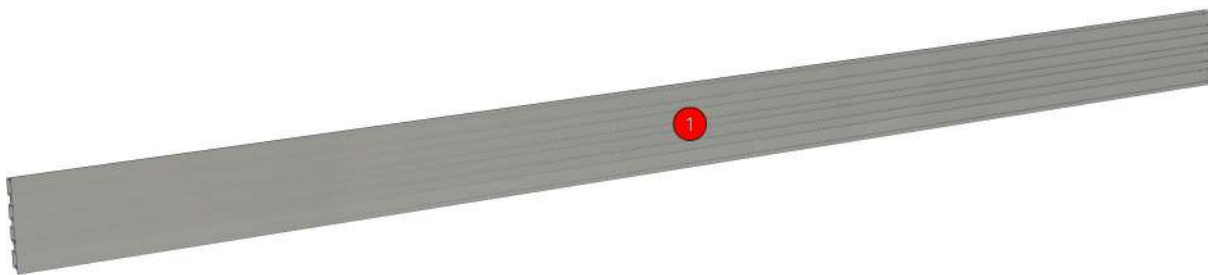

1PLUS_J6_DPLT_1550-1550X12X100

Colour

Edge

-

-

K101R-160136322

Model	1PLUS_J6_DPLT_600		
Creator	CHALEAMPON	.BCP Name	INDEX_C3D_KITCHEN2
Reviewer		Order	H000891
Approves		Date	13/03/2024

1PLUS_J6_DPLT_600-600X12X100