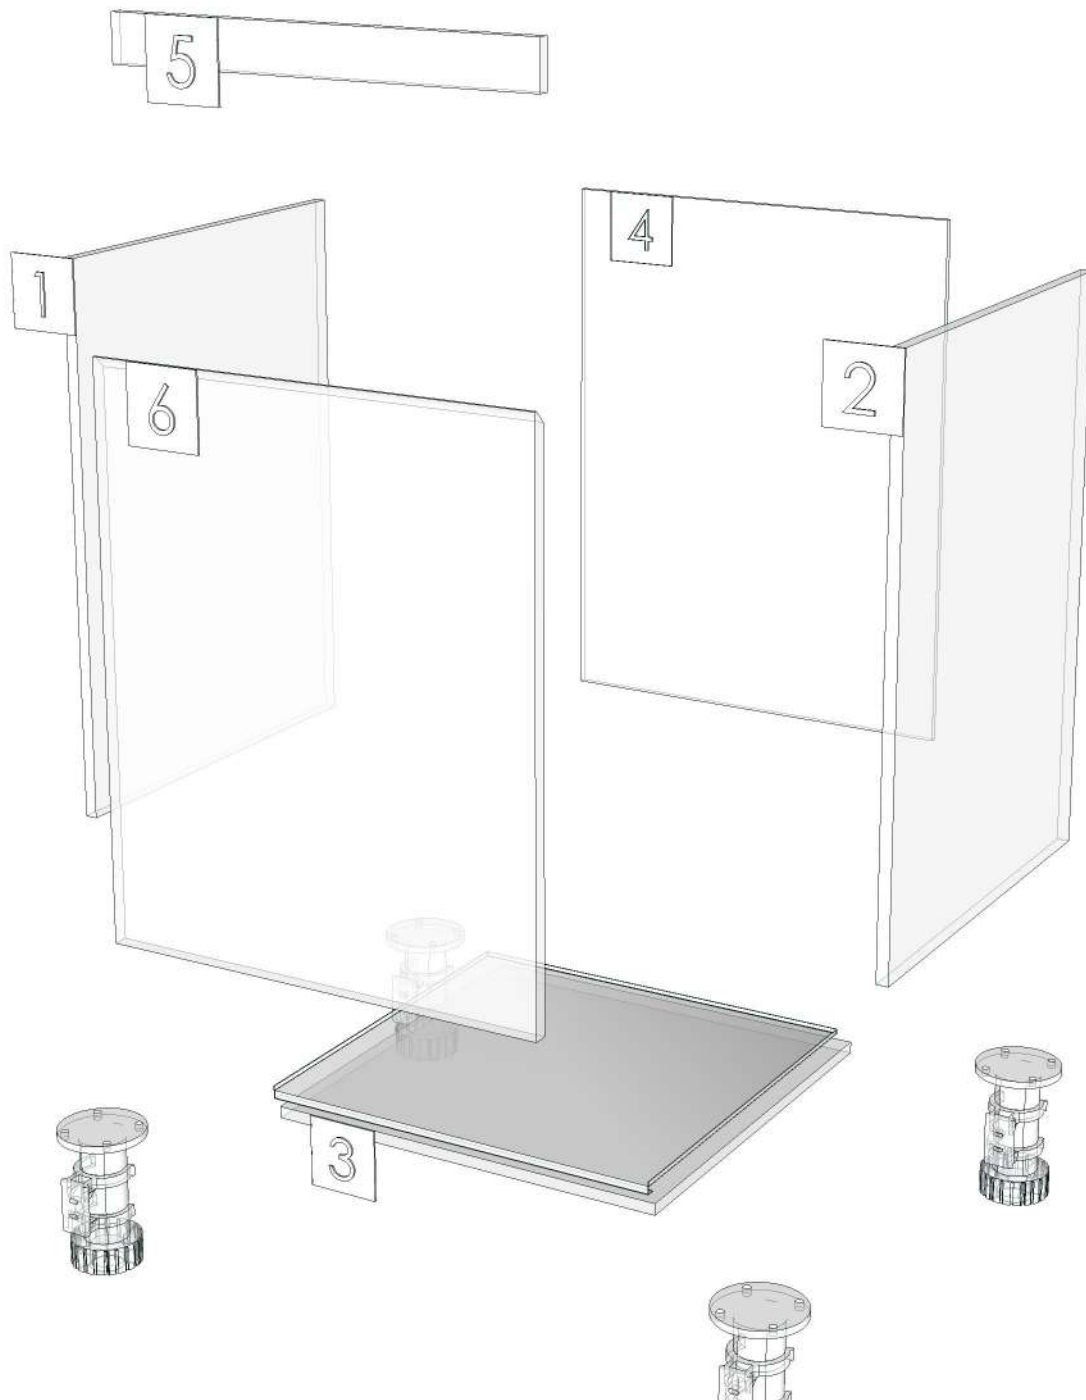

Model	-1PLUS_JY6		
Creator	CHALEAMPHON	.BCP Name	INDEX_C3D_KITCHEN2
Reviewer		Order	H000884
Approves		Date	13/03/2024