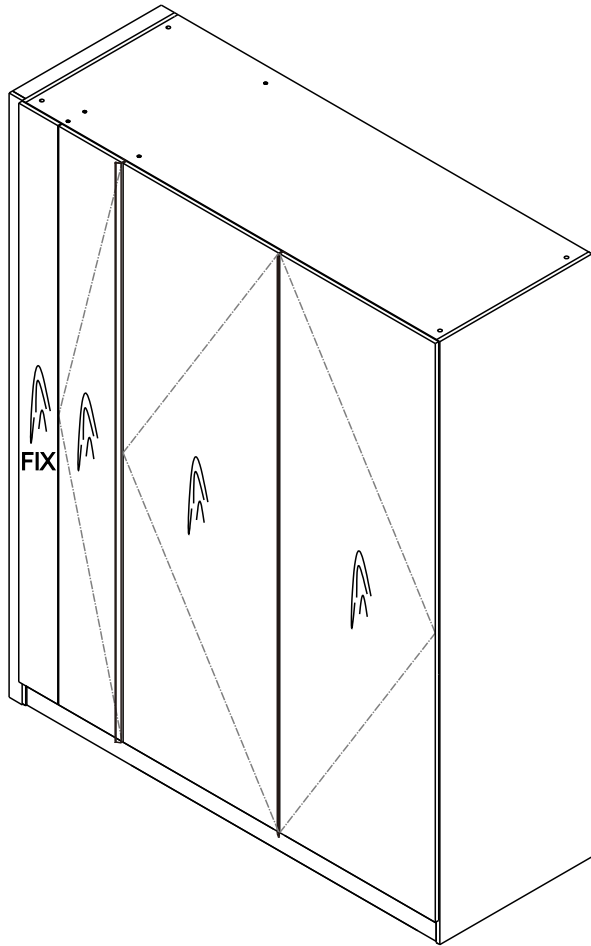

# PJ. ESCENT - TRG

WARDROBE (N346L)

ไม้กอน x15