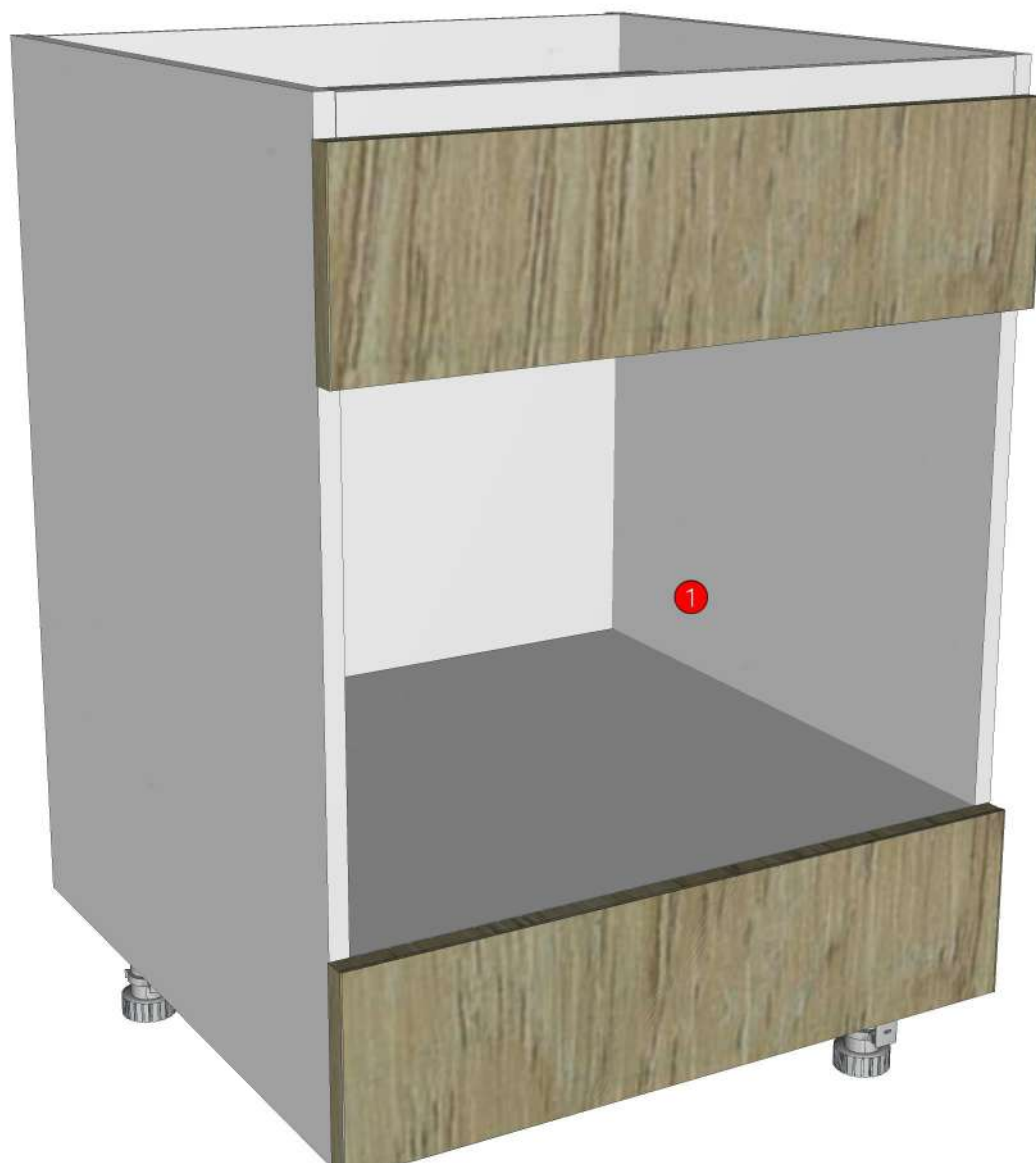

Edge

01.47=1 WHITE

01.103=1 GRAND OAK AQ2 _ A613TH00

K100R-160122878

K101R-160122887

K102R-160122897

K103R-160122008

Model	-ONEPLUS_SD11		
Creator	CHALEAMPON	.BCP Name	INDEX_C3D_KITCHEN2
Reviewer		Order	H000453
Approves		Date	01/04/2023