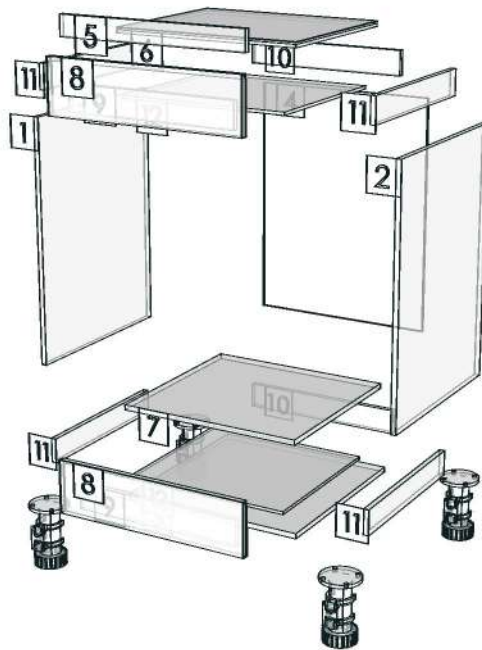

Edge

01.47=1 WHITE

01.103=1 GRAND OAK AQ2 _ A613TH00

K100R-160122878

K101R-160122887

K102R-160122897

K103R-160122008

Model	-ONEPLUS_SD11		
Creator	CHALEAMPON	.BCP Name	INDEX_C3D_KITCHEN2
Reviewer		Order	H000453
Approves		Date	01/04/2023