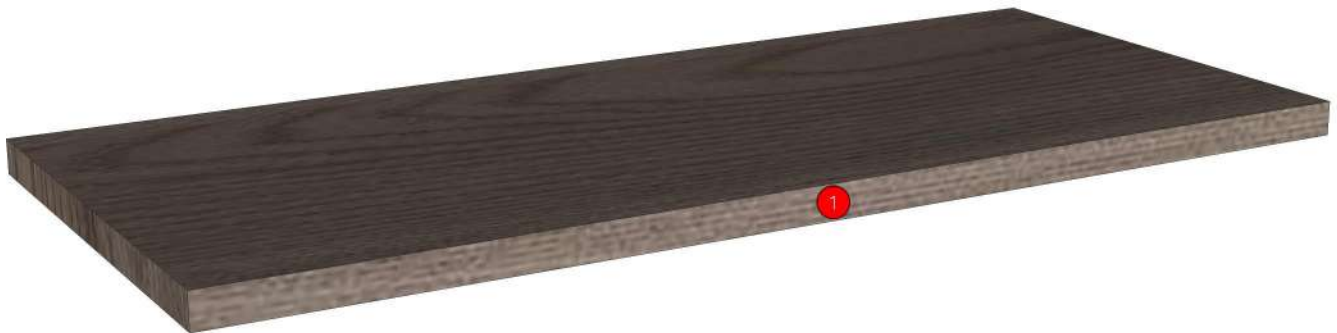

1PLUS_LIFE_DSH65-650X284X19

Colour

05.87=ML.HOKAIDO ELM#AV4 (MATT WOODGRAIN)

Edge

01.382=1 AV4

K101L-160135723

K101R-160135395

TOP-1352L