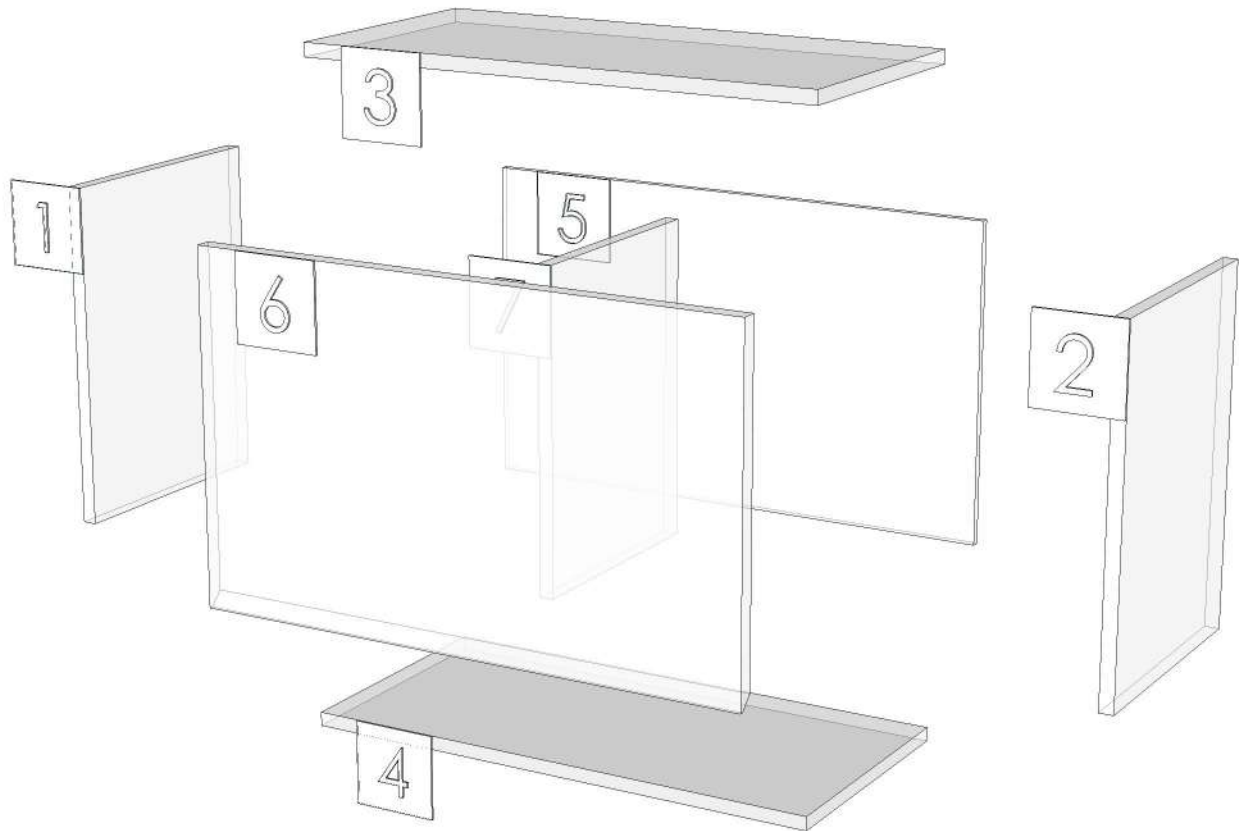

Model	-1PLUS_LIFE		
Creator	CHALEAMPON	.BCP Name	INDEX_C3D_KITCHEN2
Reviewer		Order	H000868
Approves		Date	07/03/2024