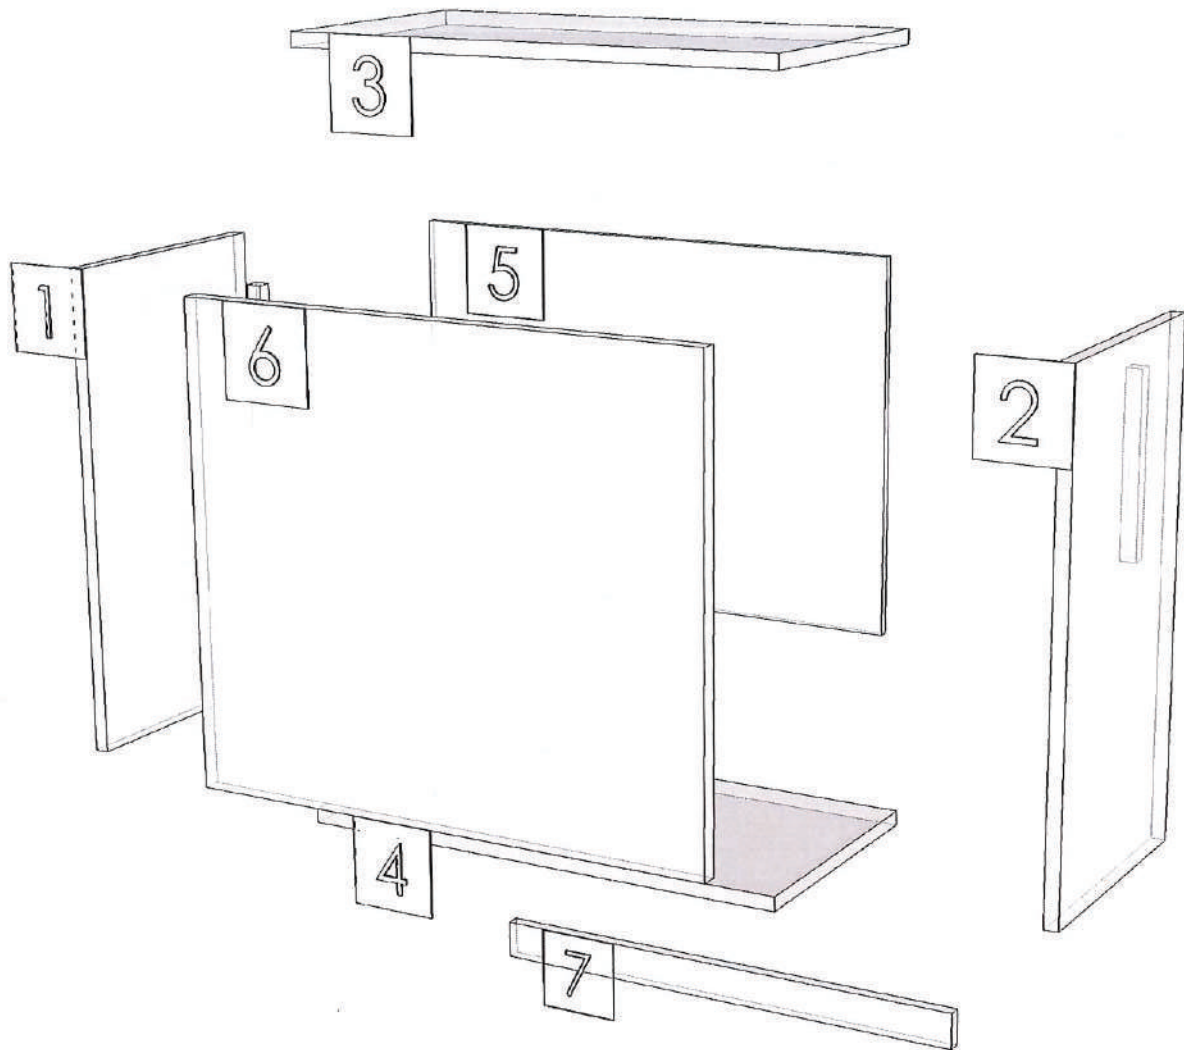

### **Edge**

01.319=1 MFI599 PEARL

01.382=1 AV4

K100R-160135713

K101R-160135395

Model	-1PLUS_LIFE		
Creator	CHALEAMPHON	.BCP Name	INDEX_C3D_KITCHEN2
Reviewer		Order	H000866
Approves		Date	07/03/2024

\*แผ่นล่างประกอบเกือบมาอยู่ด้านล่าง