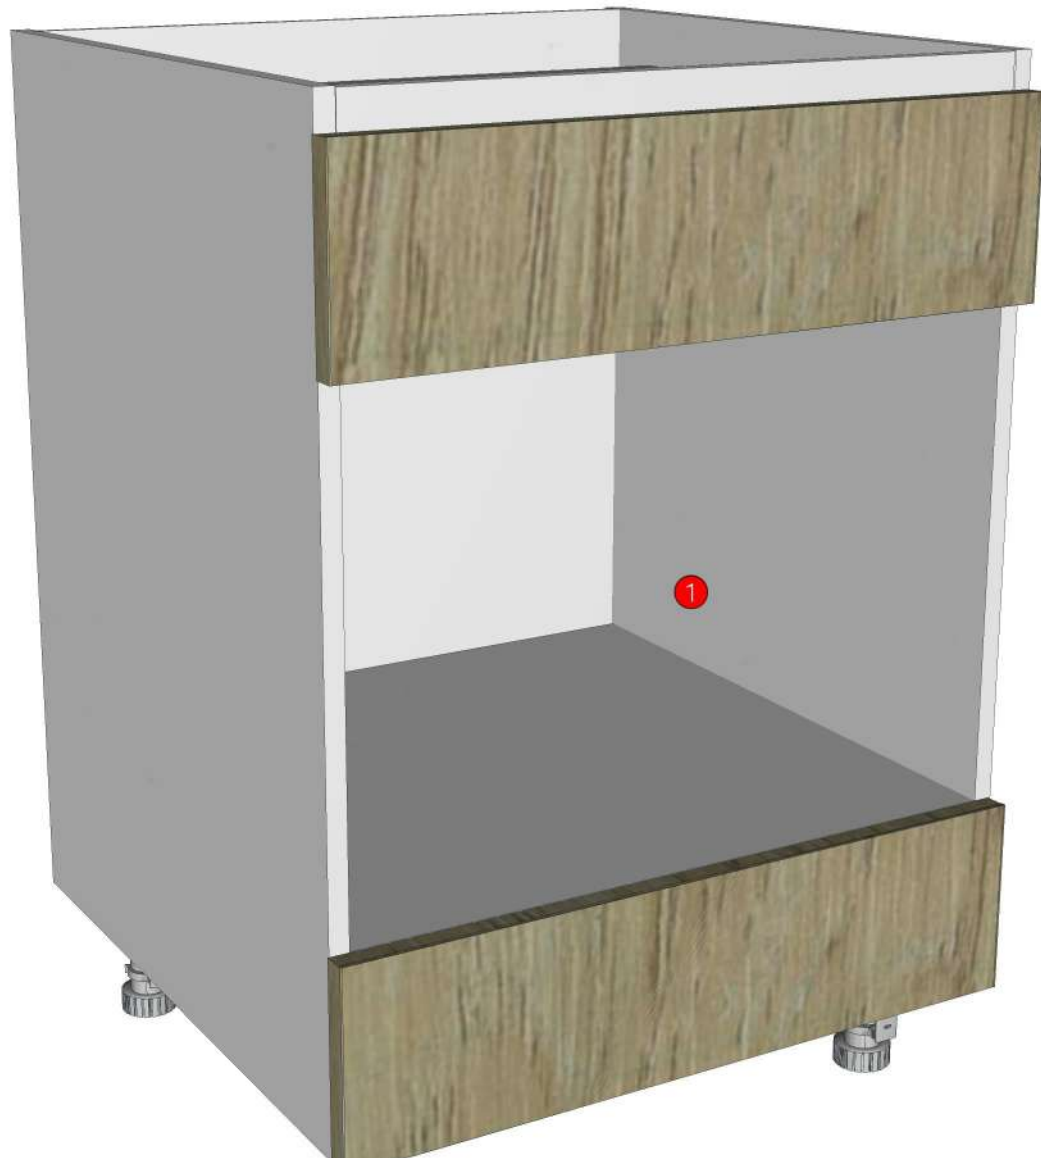

### **Edge**

01.47=1 WHITE

01.103=1 GRAND OAK AQ2 \_ A613TH00

K100R-160122878

K101R-160122887

K102R-160122897

K103R-160122008

<b>Model</b>	-ONEPLUS_SD11		
<b>Creator</b>	CHALEAMPON	<b>.BCP Name</b>	INDEX_C3D_KITCHEN2
<b>Reviewer</b>		<b>Order</b>	H000453
<b>Approves</b>		<b>Date</b>	01/04/2023