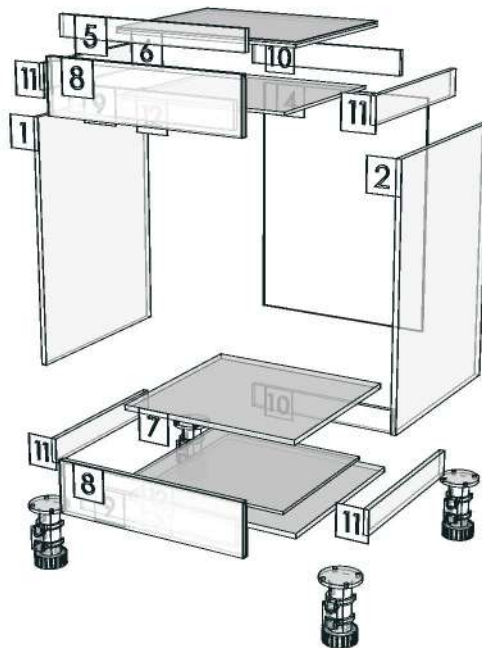

### **Edge**

01.47=1 WHITE

01.103=1 GRAND OAK AQ2 \_ A613TH00

K100R-160122878

K101R-160122887

K102R-160122897

K103R-160122008

<b>Model</b>	-ONEPLUS_SD11		
<b>Creator</b>	CHALEAMPON	<b>.BCP Name</b>	INDEX_C3D_KITCHEN2
<b>Reviewer</b>		<b>Order</b>	H000453
<b>Approves</b>		<b>Date</b>	01/04/2023