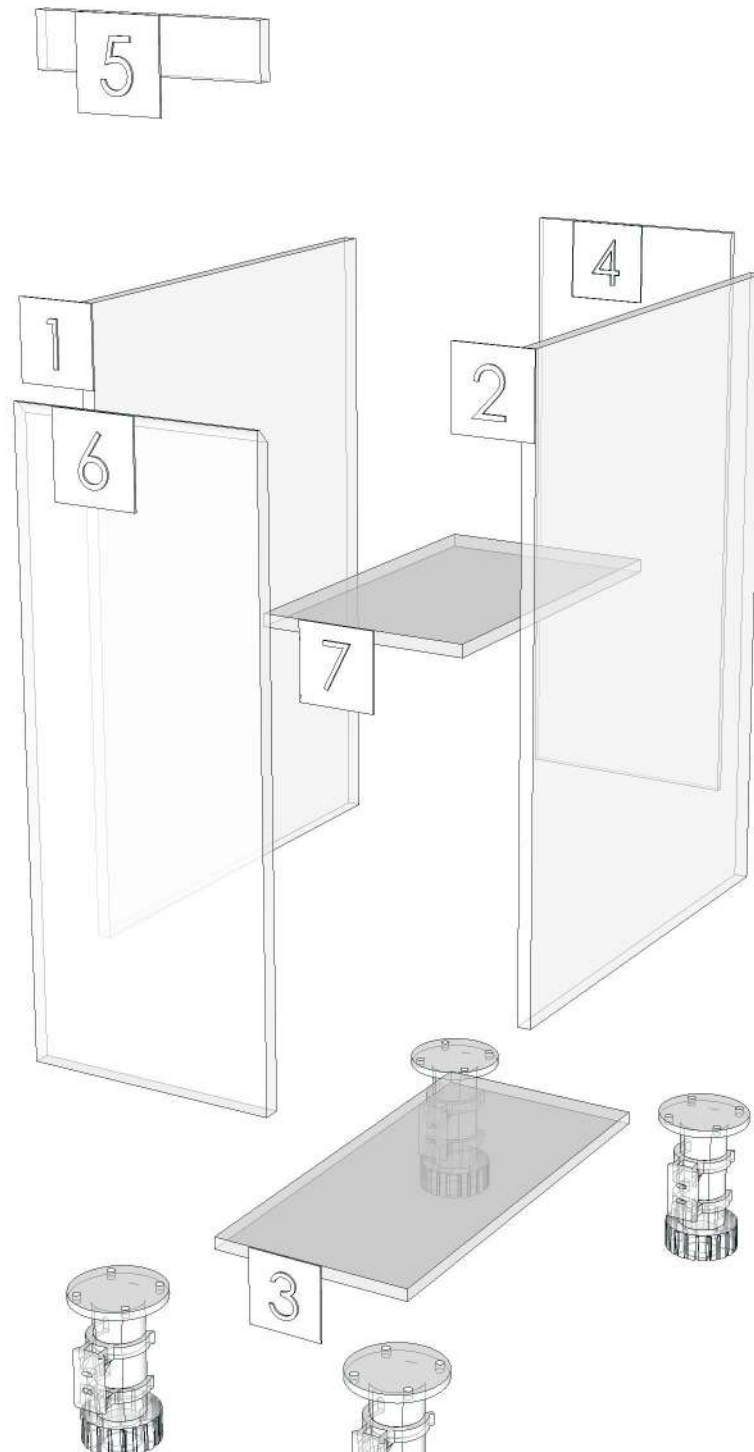

### Edge

01.319=1 MFI599 PEARL

01.382=1 AV4

K100R-160135713

<b>Model</b>	-1PLUS_LIFE		
<b>Creator</b>	CHALEAMPHON	<b>.BCP Name</b>	INDEX_C3D_KITCHEN2
<b>Reviewer</b>		<b>Order</b>	H000860
<b>Approves</b>		<b>Date</b>	04/03/2024