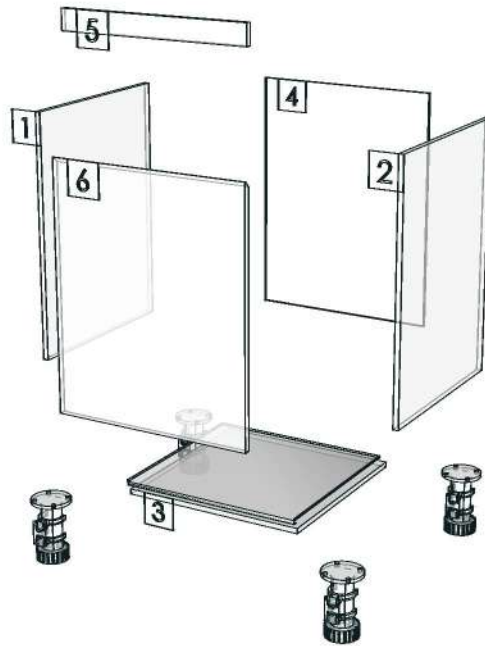

### Edge

01.47=1 WHITE

01.103=1 GRAND OAK AQ2 \_ A613TH00

K100R-160122878

<b>Model</b>	-ONEPLUS_SD11		
<b>Creator</b>	CHALEAMPON	<b>.BCP Name</b>	INDEX_C3D_KITCHEN2
<b>Reviewer</b>		<b>Order</b>	H000519
<b>Approves</b>		<b>Date</b>	31/05/2023