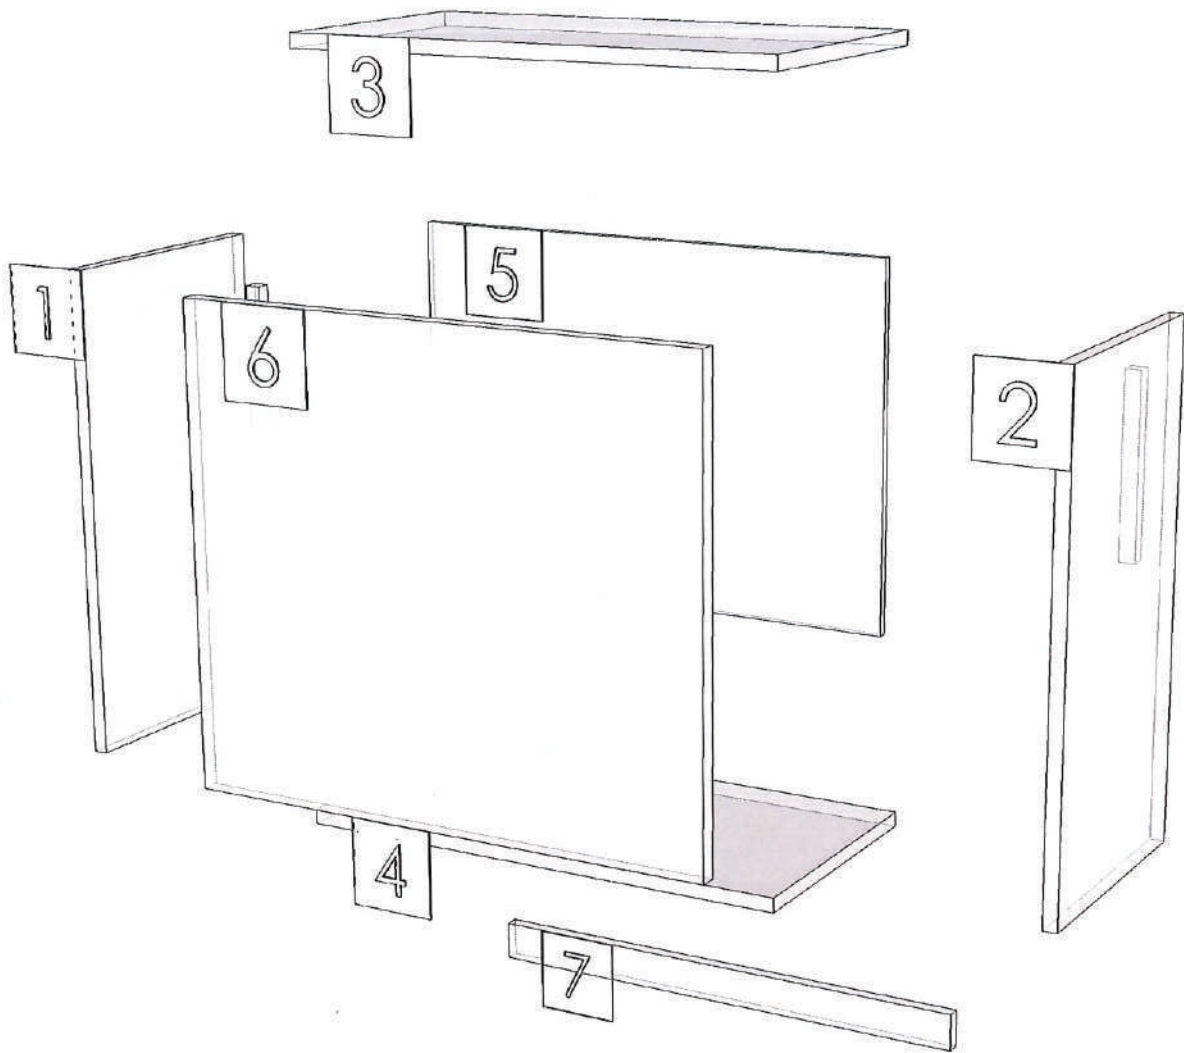

Model	-1PLUS_LIFE		
Creator	CHALEAMPON	.BCP Name	INDEX_C3D_KITCHEN2
Reviewer		Order	H000866
Approves		Date	07/03/2024

*แผ่นล่างประกอบเกือบม้ายู่ด้านล่าง