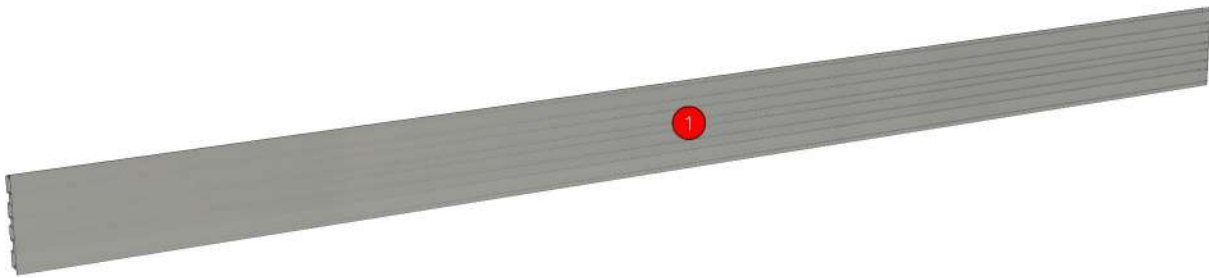

## 1PLUS\_LIFE\_DPLT\_1500-1500X12X100

Colour

Edge

-

-

K100L-160135664

K100R-160135713

<b>Model</b>	1PLUS_LIFE_DPLT_600		
<b>Creator</b>	CHALEAMPON	<b>.BCP Name</b>	INDEX_C3D_KITCHEN2
<b>Reviewer</b>		<b>Order</b>	H000878
<b>Approves</b>		<b>Date</b>	08/03/2024