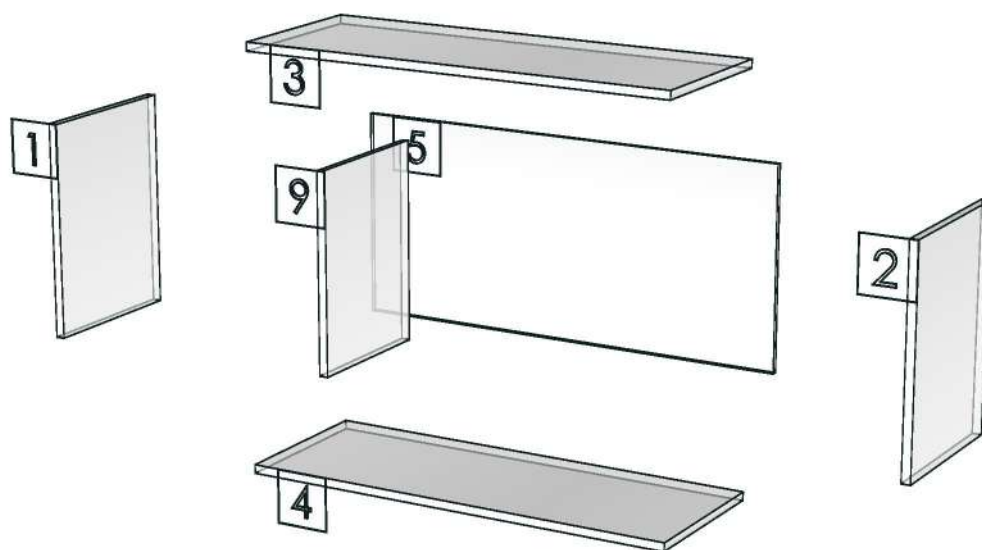

Model	-ESCENT_TRG_DWO85R		
Creator		.BCP Name	INDEX_C3D_KITCHEN2
Reviewer		Order	I002824
Approves		Date