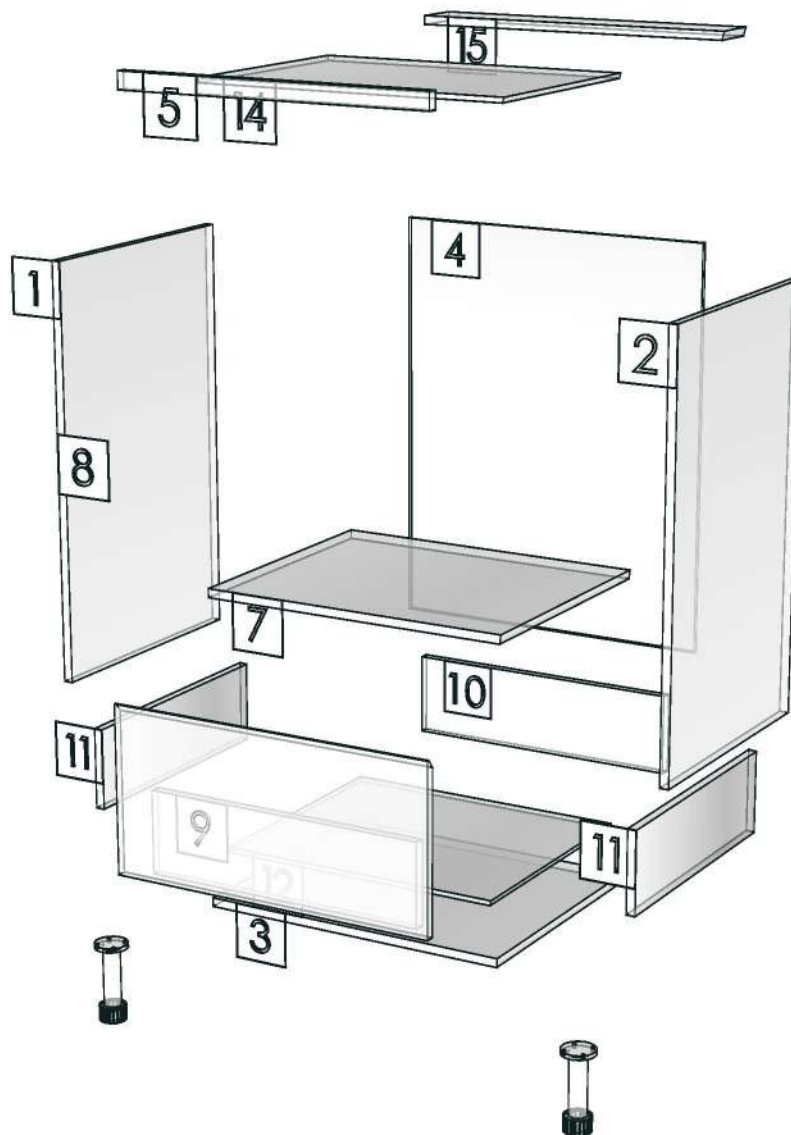

Model	-ESCENT_TRG_DBH601S		
Creator		.BCP Name	INDEX_C3D_KITCHEN2
Reviewer		Order	I002610
Approves		Date