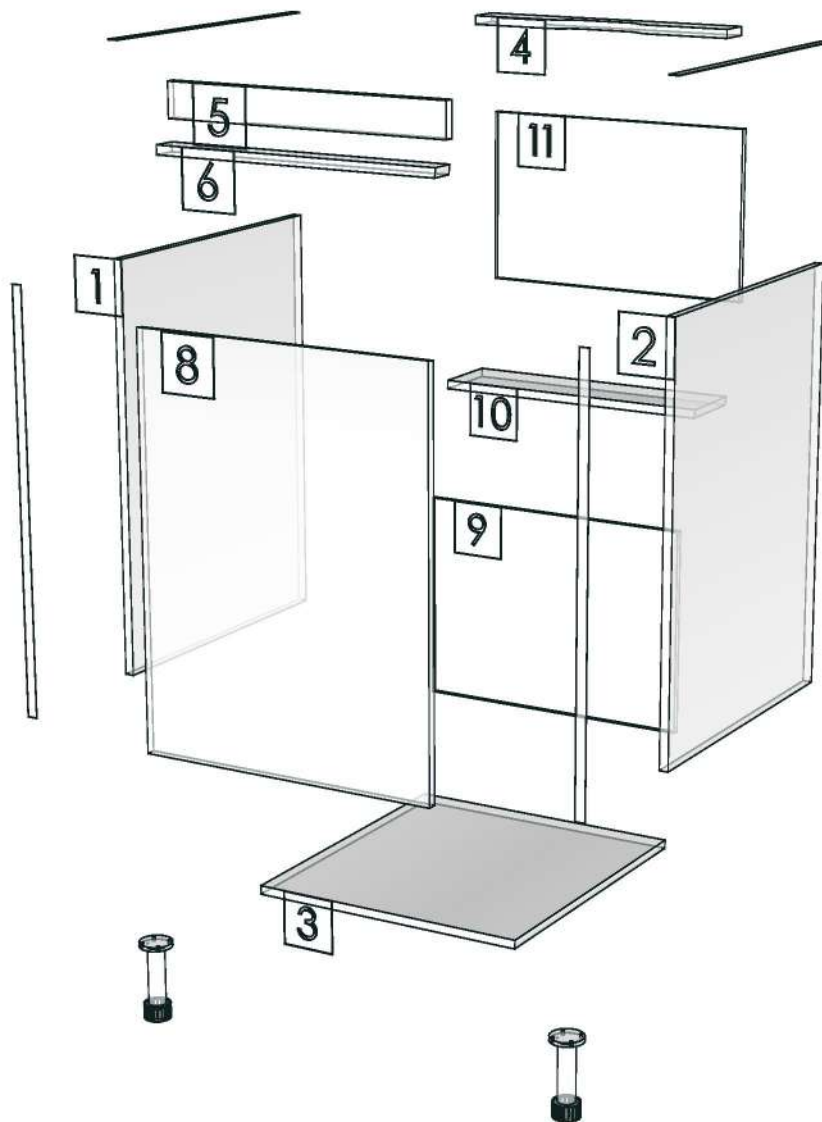

R&D REVIEW

- DWG.Customer
- Work Report
- Function
- สิ้นค้าตรงตัวอย่าง

ผู้ทบทวน P.SAWAI

19/12/23

K4R-160134766

K10R-160134776

Model	-ESCENT_TRG_DBS55R		
Creator		.BCP Name	INDEX_C3D_KITCHEN2
Reviewer		Order	I002822
Approves		Date	