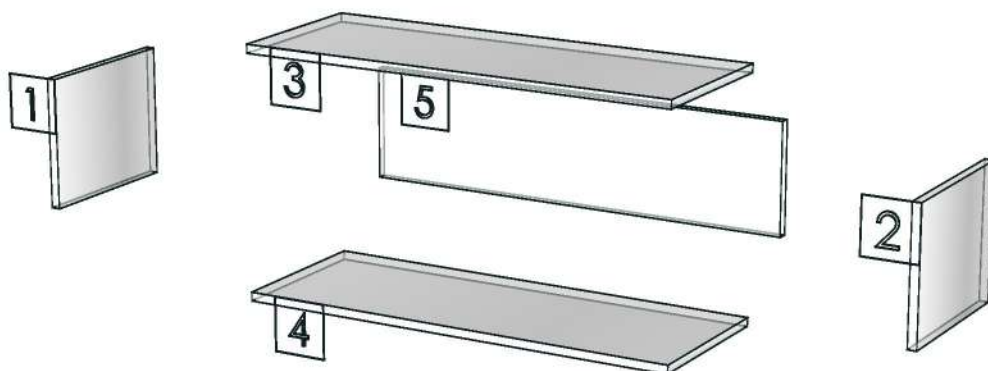

Model	-ESCENT_TRG_DW085		
Creator		.BCP Name	INDEX_C3D_KITCHEN2
Reviewer		Order	I002600
Approves		Date