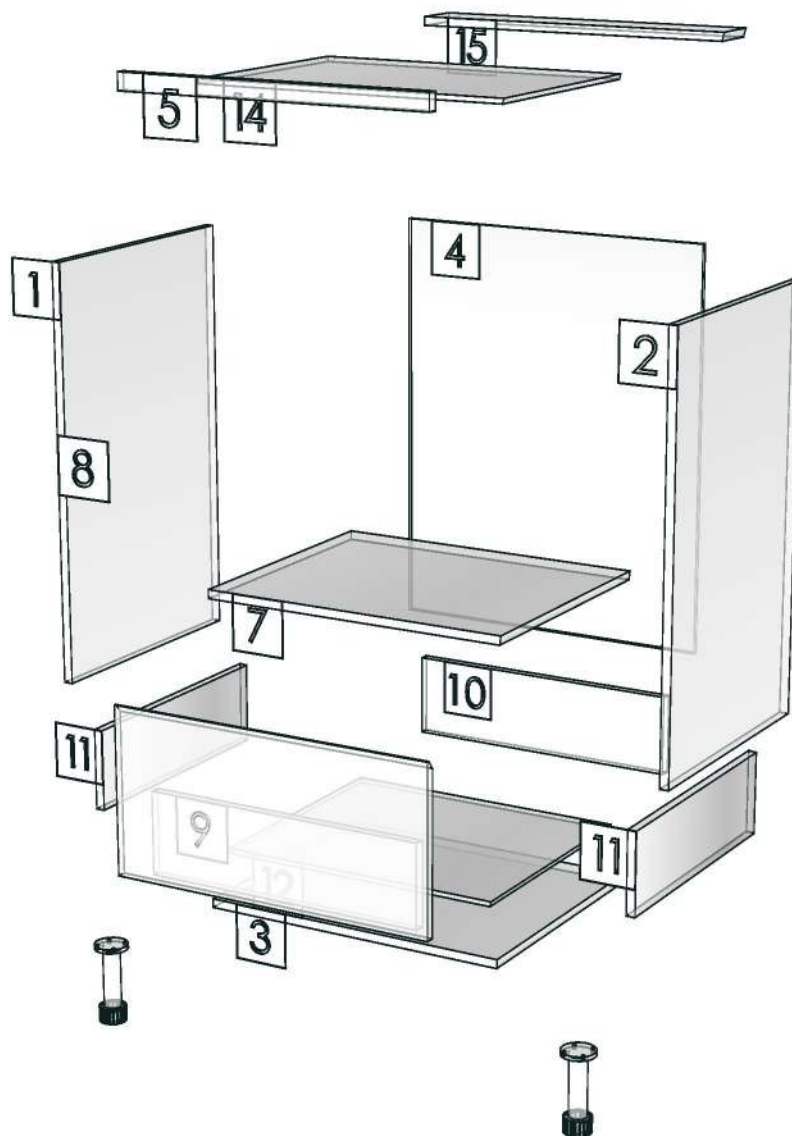

Model	-ESCENT_TRG_DBH601S		
Creator		.BCP Name	INDEX_C3D_KITCHEN2
Reviewer		Order	I002610
Approves		Date