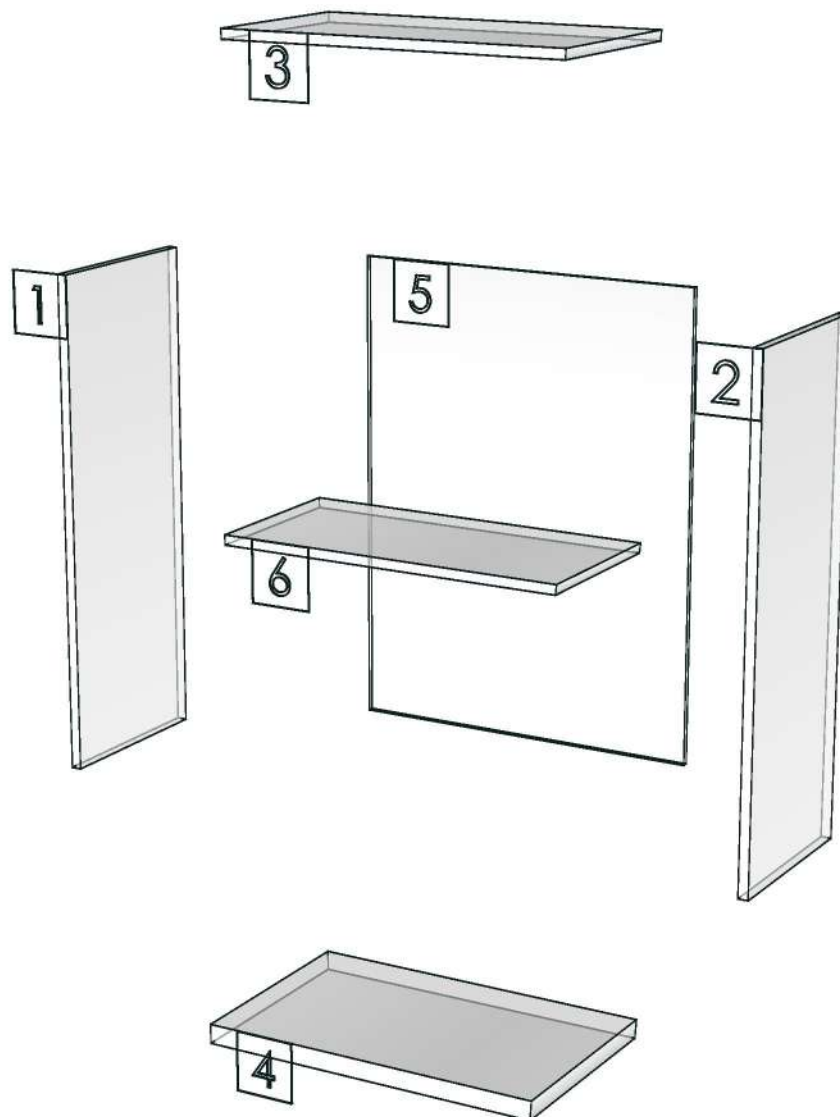

Model	-ESCENT_TRG_DL0MV60		
Creator		.BCP Name	INDEX_C3D_KITCHEN2
Reviewer		Order	I002599
Approves		Date