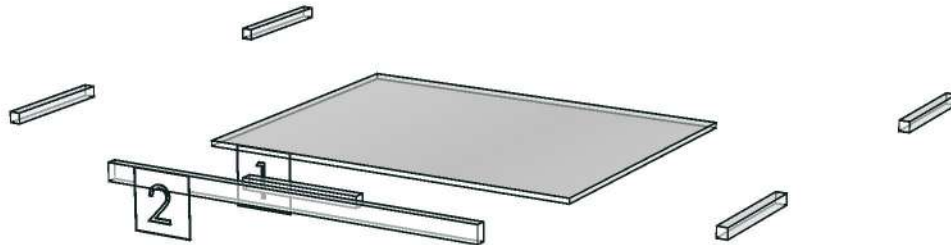

Model	-ESCENT_TRG_D_FLR650S		
Creator		.BCP Name	INDEX_C3D_KITCHEN2
Reviewer		Order	I002597
Approves		Date