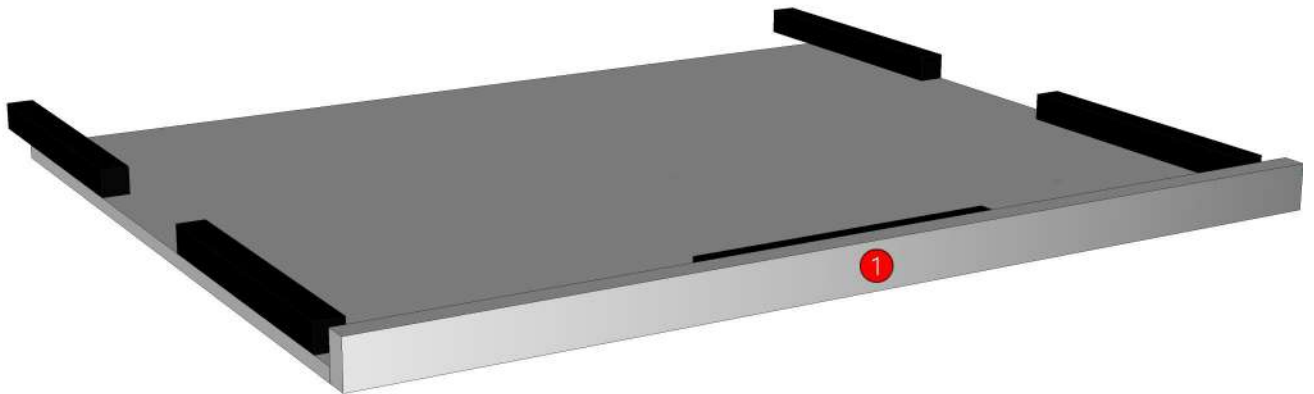

ESCENT_TRG_D_FLR650S-650X570X30

Colour

20.24=ML AE9V (PEARL)

Edge

01.47=1 WHITE

K3L-160134757

K3R-160099942

R&D REVIEW	
<input checked="" type="checkbox"/>	DWG.Customer
<input checked="" type="checkbox"/>	Work Report
<input type="checkbox"/>	Function
<input type="checkbox"/>	สินค้าตรงตัวอย่าง
ผู้ทบทวน P.SAWAI	
13/09/2023	