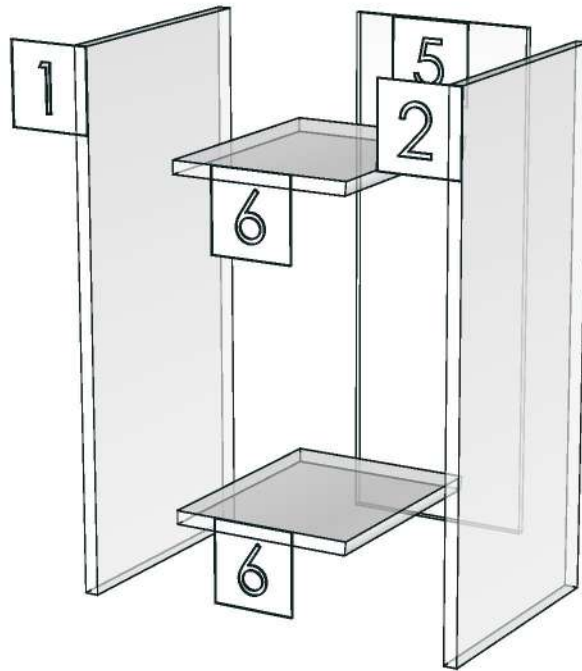

Model	-ESCENT_TRG_DLO25		
Creator		.BCP Name	INDEX_C3D_KITCHEN2
Reviewer		Order	I002598
Approves		Date