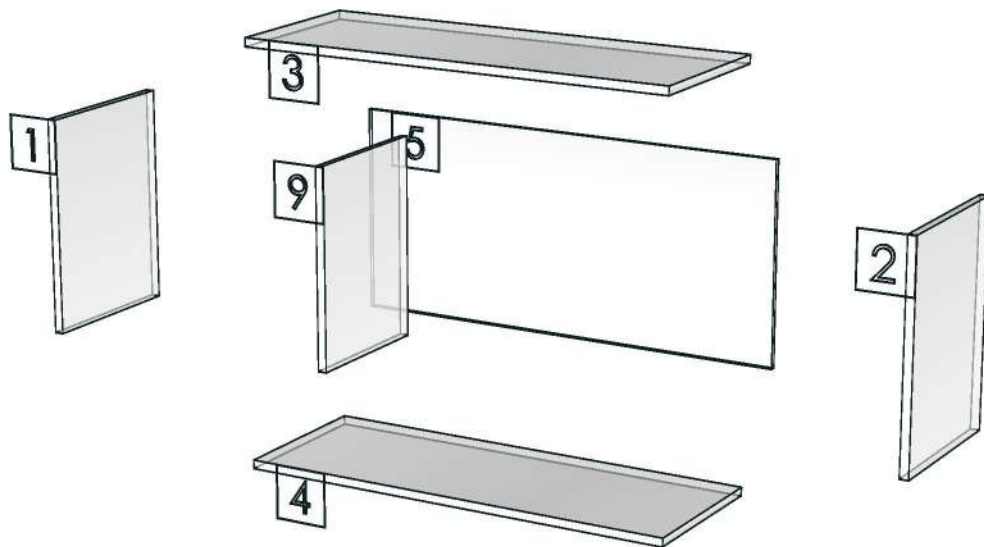

Model	-ESCENT_TRG_DWO85R		
Creator		.BCP Name	INDEX_C3D_KITCHEN2
Reviewer		Order	I002824
Approves		Date