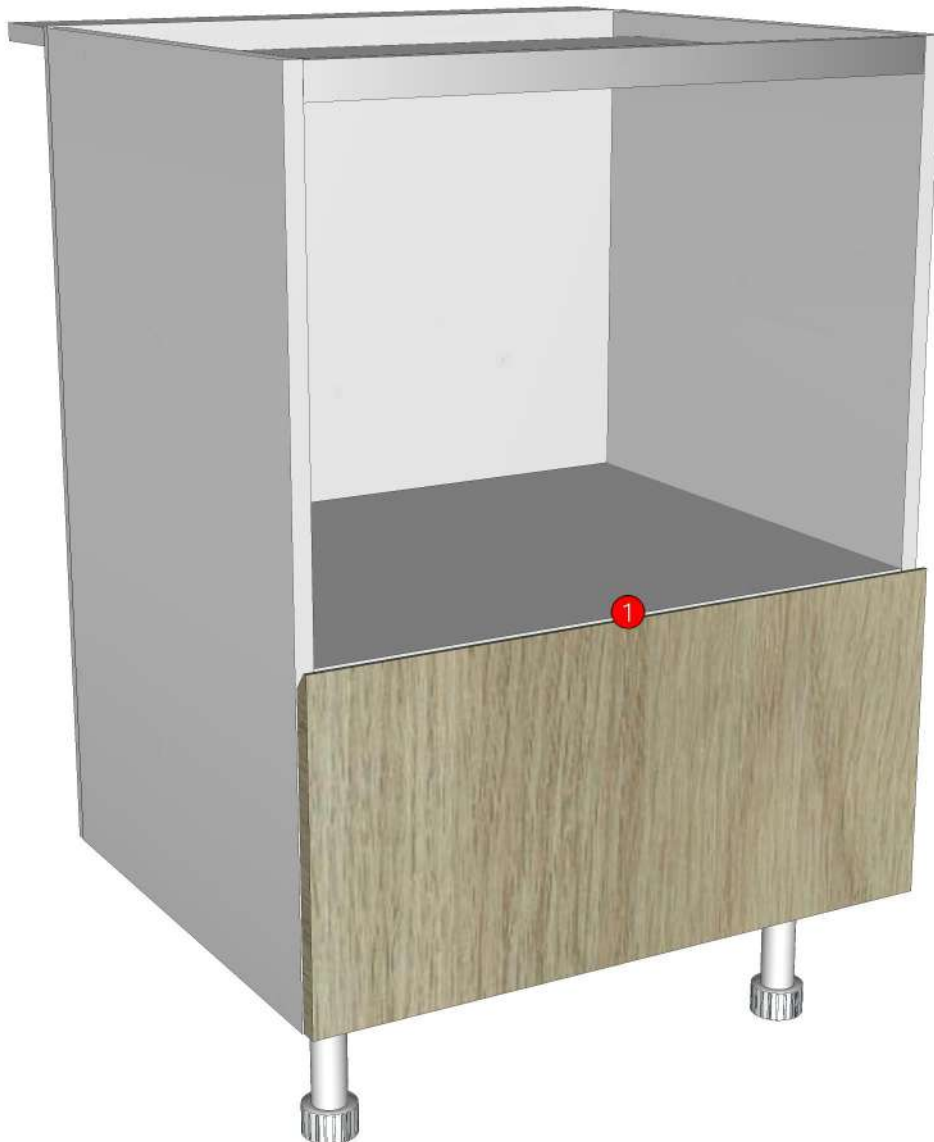

Model	ESCENT_TRG_DBH601S		
Creator	PASATHORN	.BCP Name	INDEX_C3D_KITCHEN2
Reviewer		Order	I002610
Approves	P.SAWAI	Date	14/09/2023

ESCENT_TRG_DBH601S-600X480X902

Colour

20.24=ML AE9V (PEARL)
20.10=ML.CORNWALL OAK # AV7 (WOODRIFT)

Edge

01.47=1 WHITE
01.160=1 CORNWALL OAK AV7

K2L-160128132

R&D REVIEW	
☒	DWG.Customer
☒	Work Report
☐	Function
☐	สินค้าตรงตัวอย่าง
ผู้ทบทวน P.SAWAI	
14/09/23	

K10R-160134776