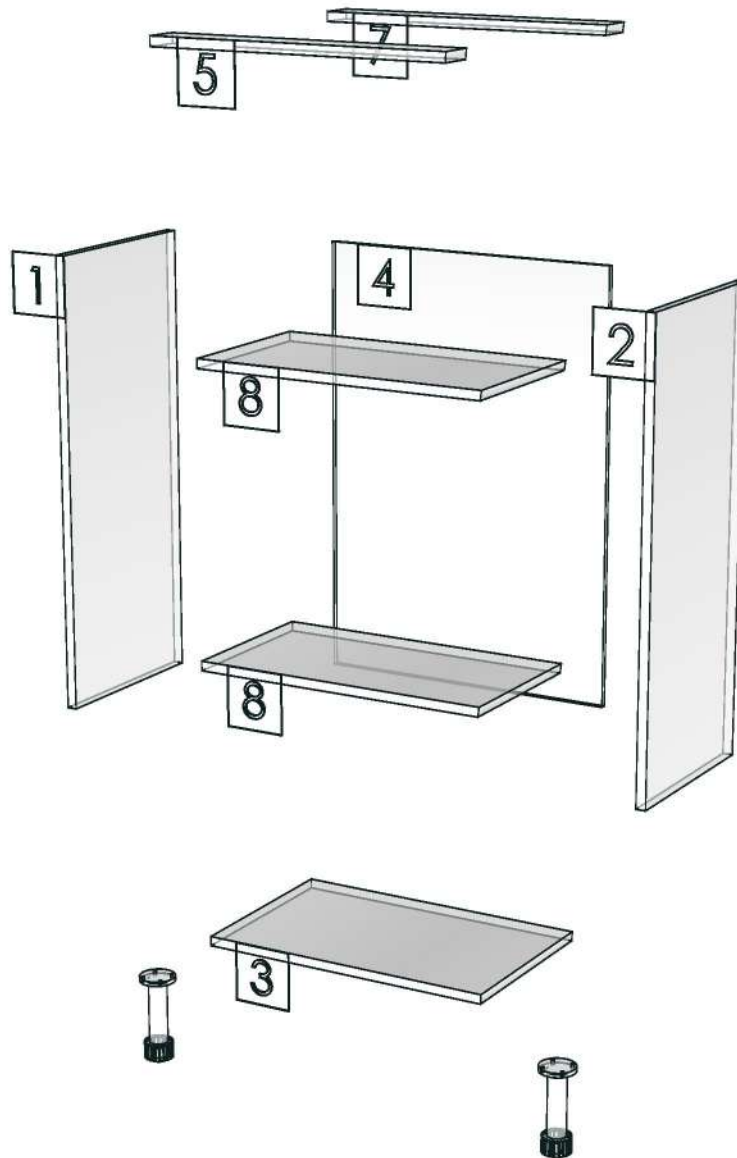

Model	-ESCENT_TRG_DBO535		
Creator		.BCP Name	INDEX_C3D_KITCHEN2
Reviewer		Order	I002827
Approves		Date