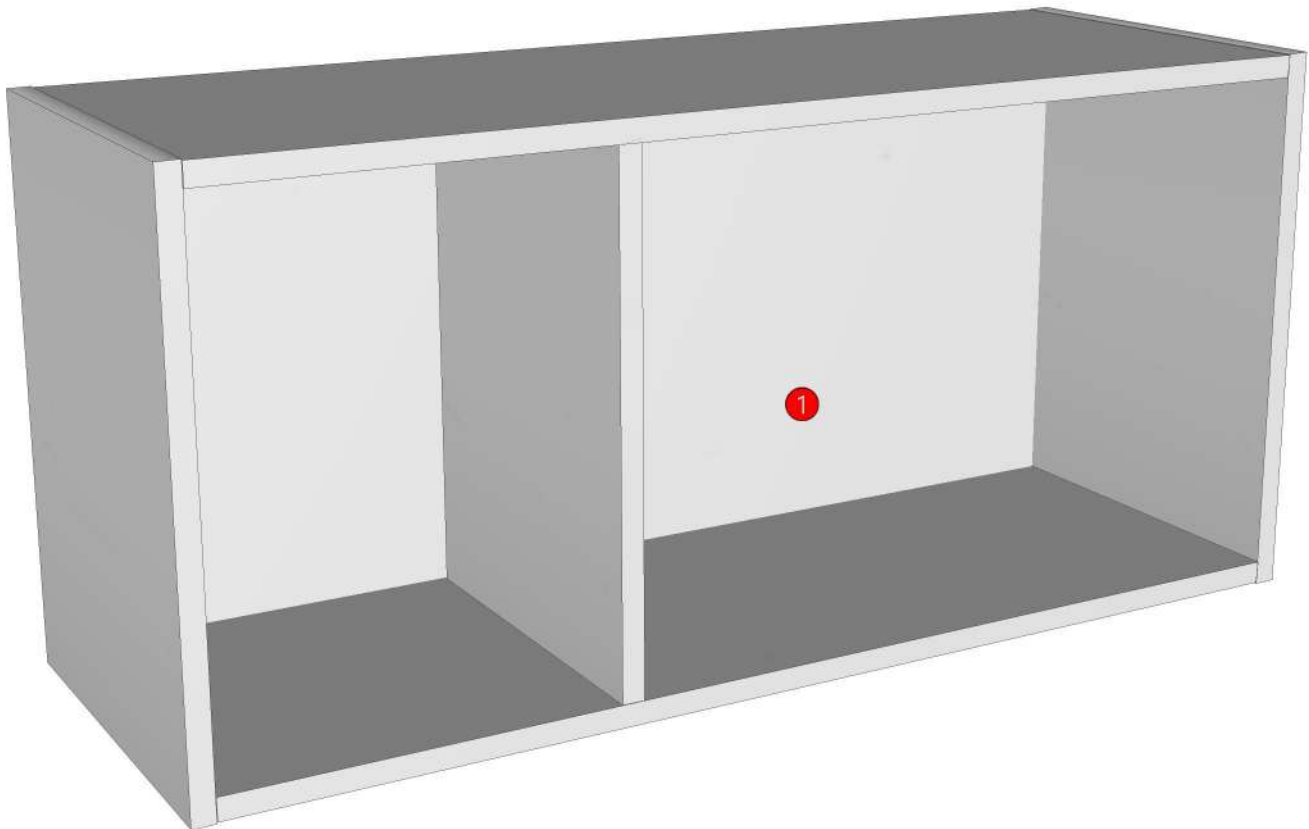

Model	ESCENT_TRG_DWO85R		
Creator	PASATHORN	.BCP Name	INDEX_C3D_KITCHEN2
Reviewer		Order	I002824
Approves	P.SAWAI	Date	21/12/2023

ESCENT_TRG_DWO85R-850X300X400

Colour

20.24=ML AE9V (PEARL)

Edge

01.47=1 WHITE

R&D REVIEW	
☒	DWG.Customer
☒	Work Report
☐	Function
☐	สินค้าตรงตัวอย่าง
ผู้ทบทวน P.SAWAI	
21/12/2023	

K4R-160134766

K10R-160134776