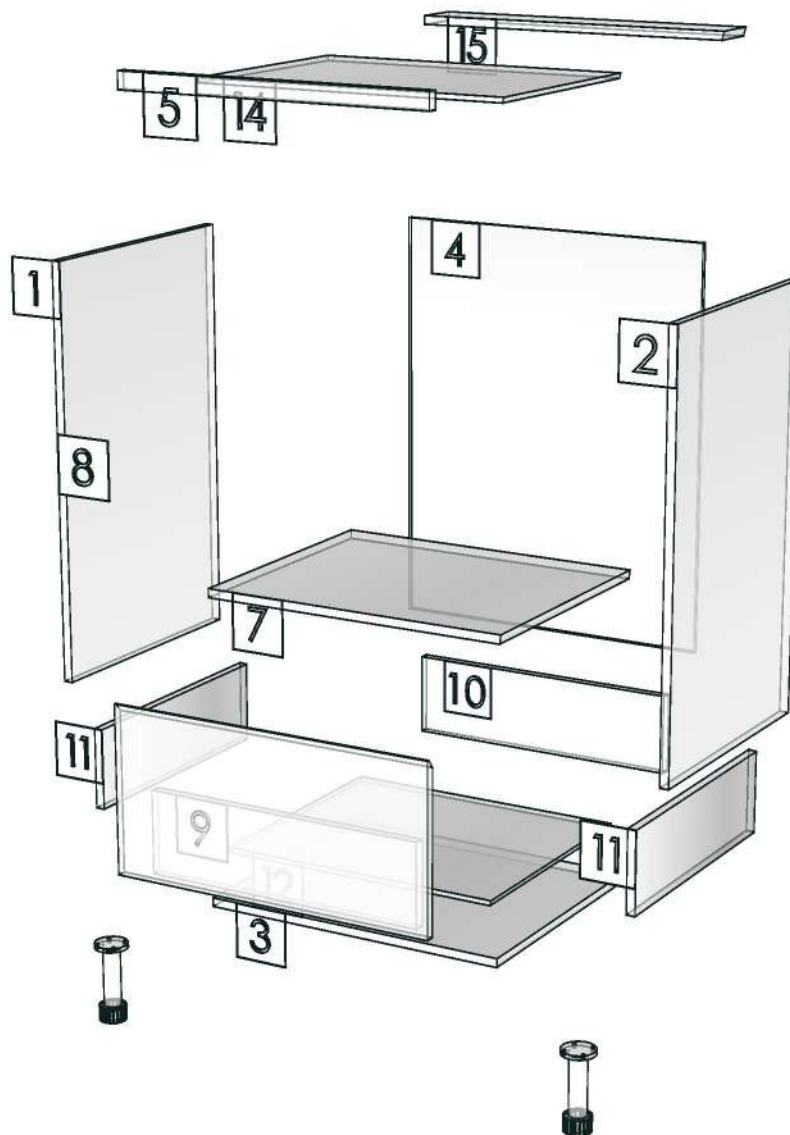

Model	-ESCENT_TRG_DBH601S		
Creator		.BCP Name	INDEX_C3D_KITCHEN2
Reviewer		Order	I002610
Approves		Date