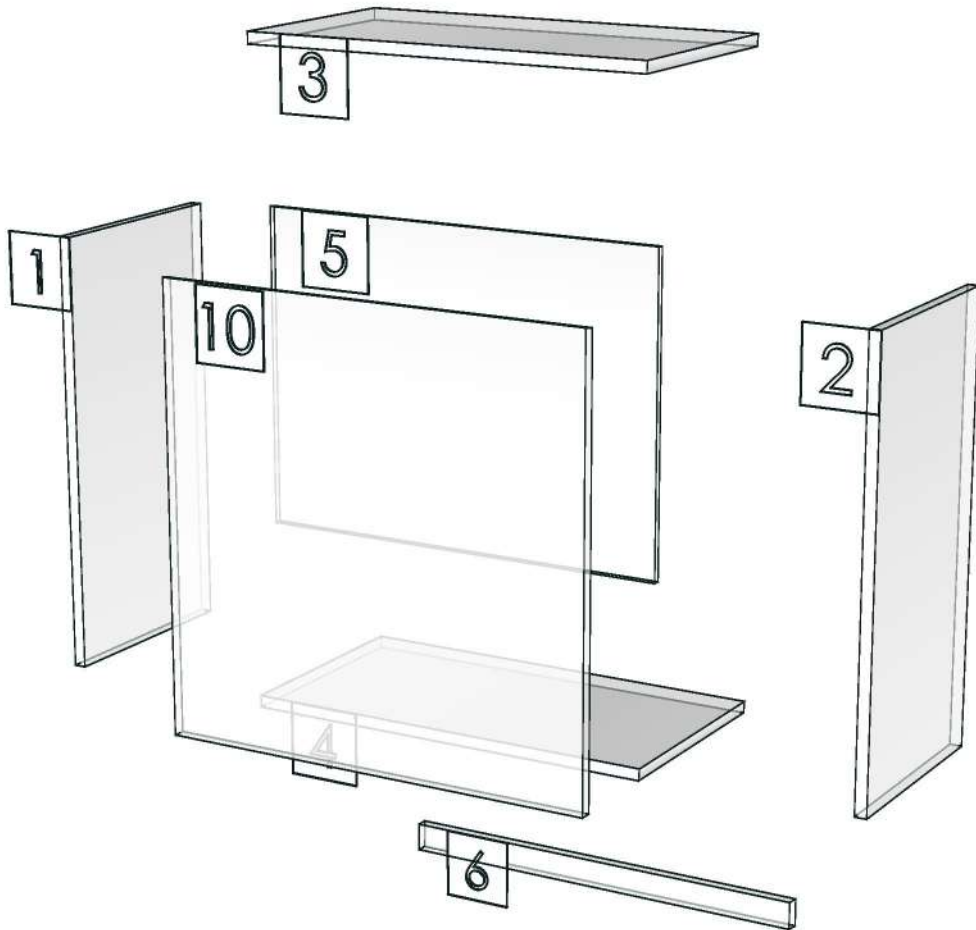

Model	-ESCENT_TRG_DL60HL		
Creator		.BCP Name	INDEX_C3D_KITCHEN2
Reviewer		Order	I002602
Approves		Date