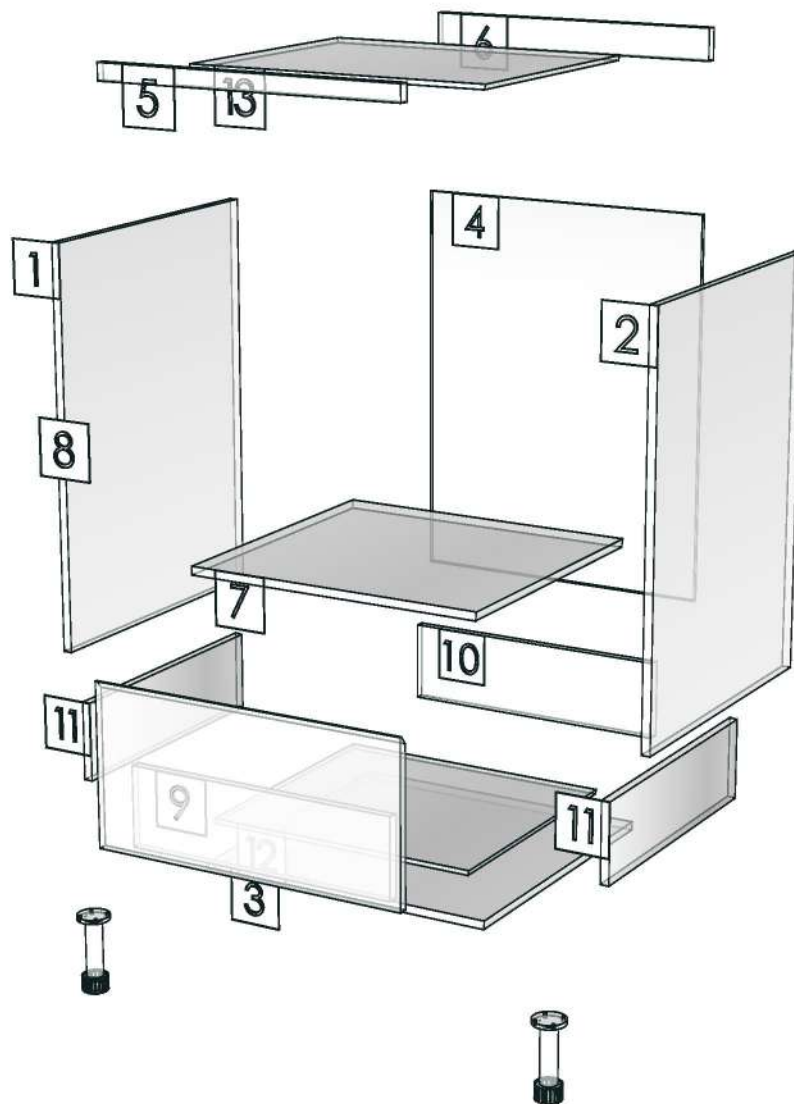

Model	-ESCENT_TRG_DBH601		
Creator		.BCP Name	INDEX_C3D_KITCHEN2
Reviewer		Order	I002608
Approves		Date