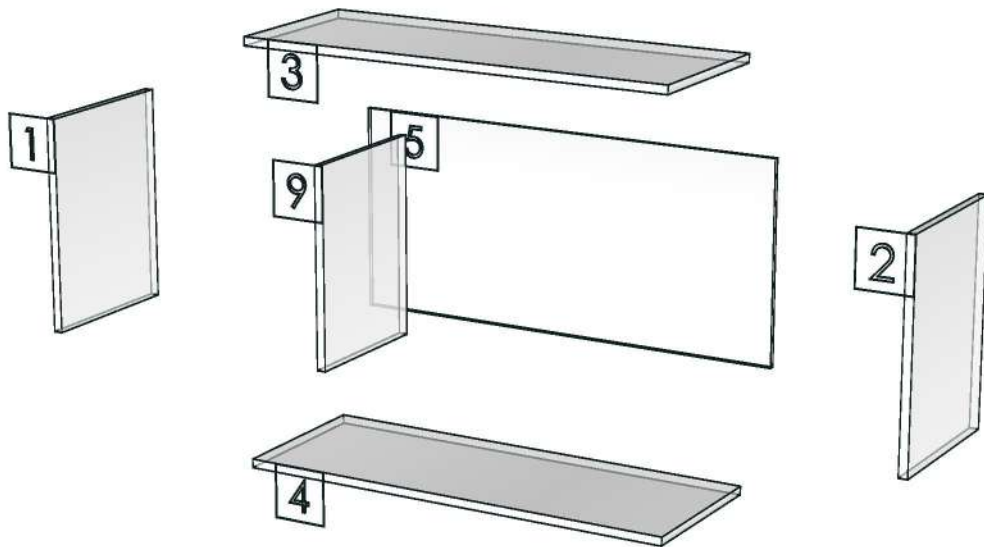

Model	-ESCENT_TRG_DWO85R		
Creator		.BCP Name	INDEX_C3D_KITCHEN2
Reviewer		Order	I002824
Approves		Date