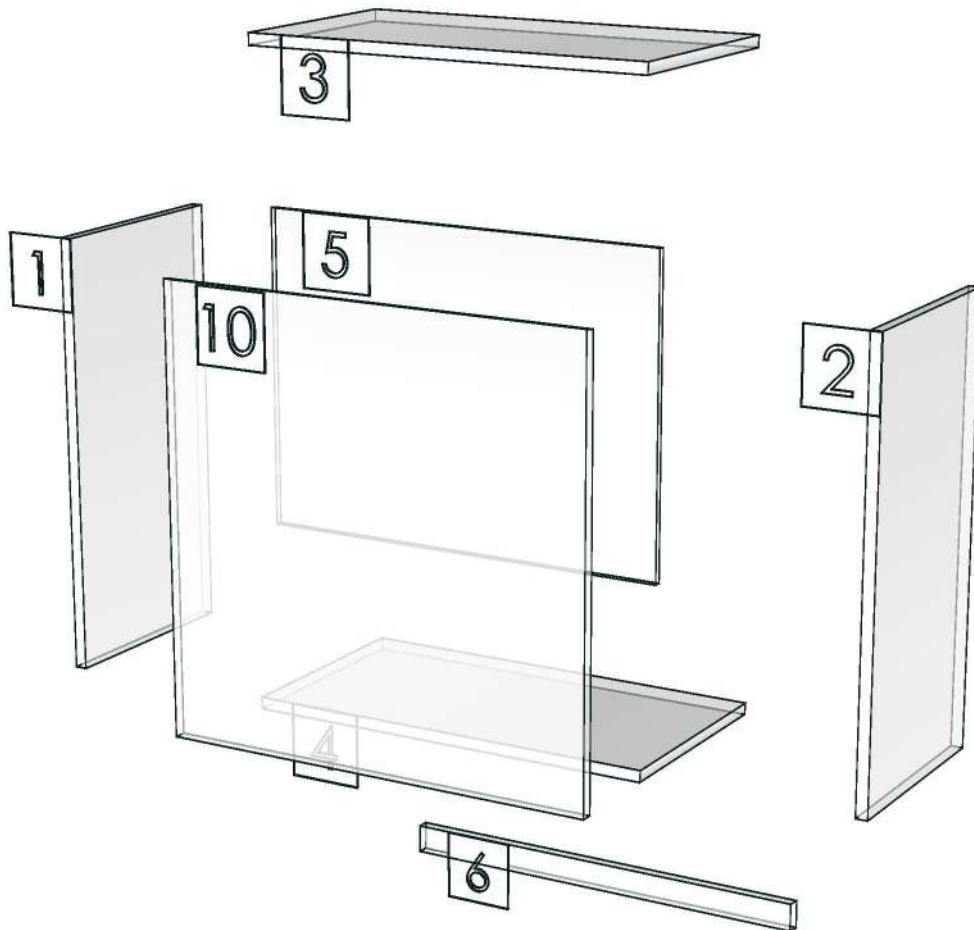

Model	-ESCENT_TRG_DL60HL		
Creator		.BCP Name	INDEX_C3D_KITCHEN2
Reviewer		Order	I002602
Approves		Date