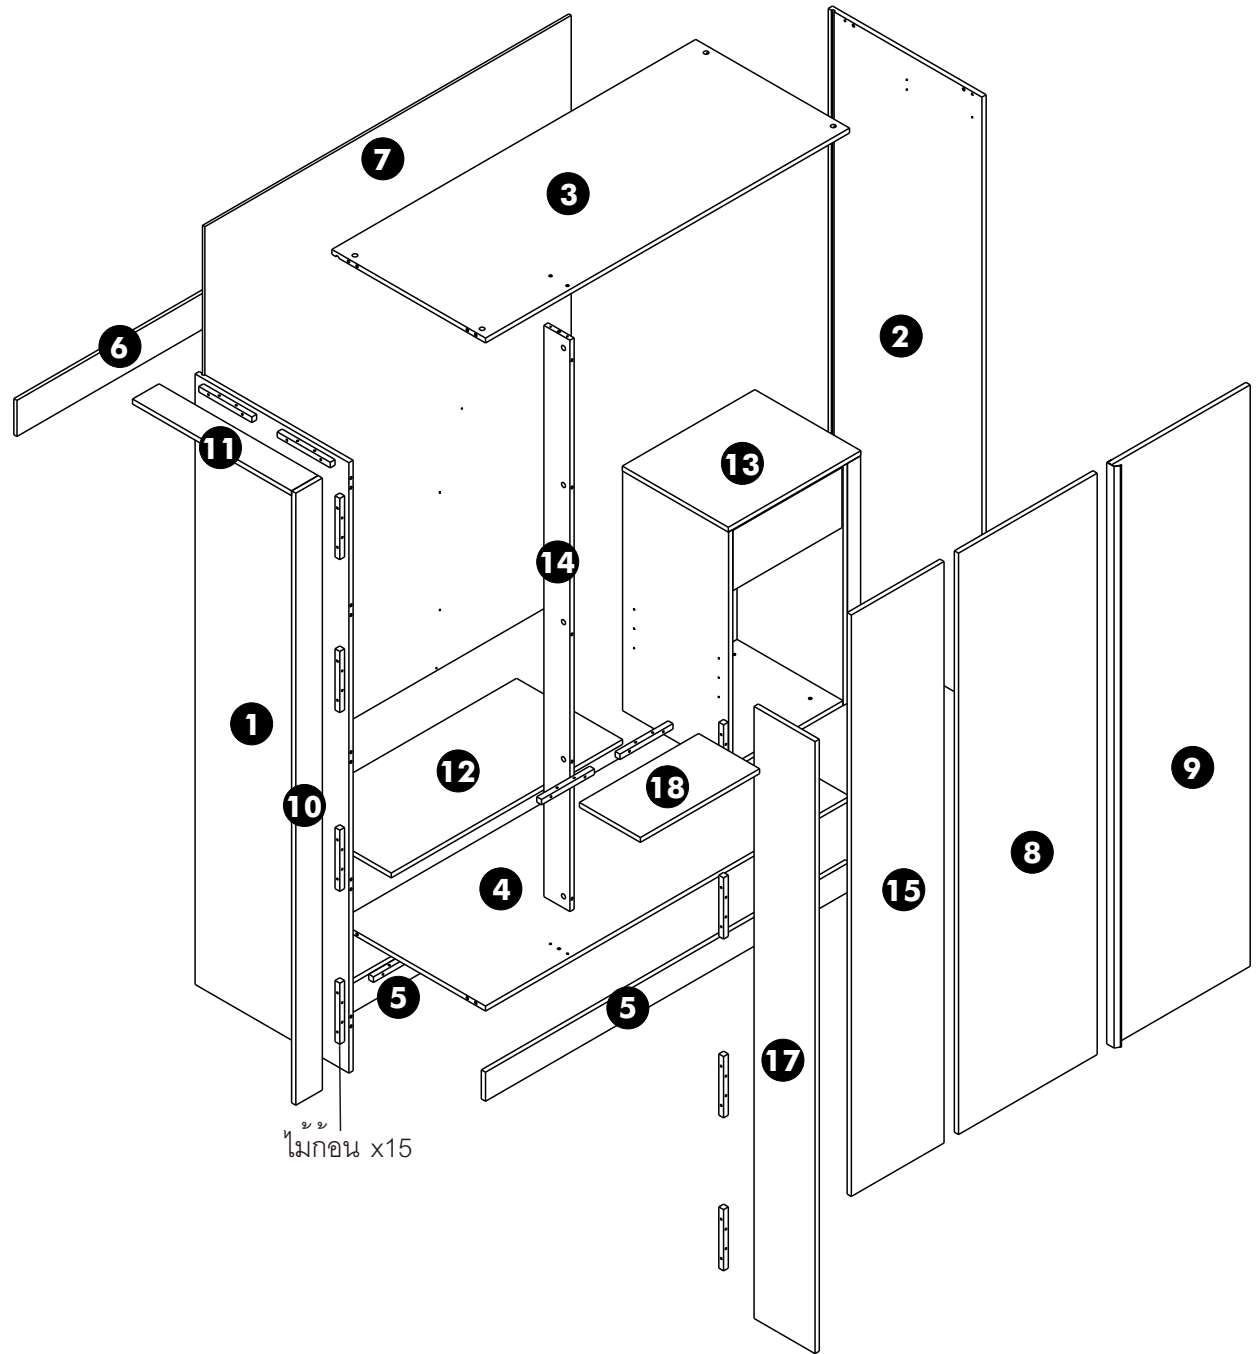

WARDROBE (N345L)

PJ. ESCENT - TRG

120324-0 160134740