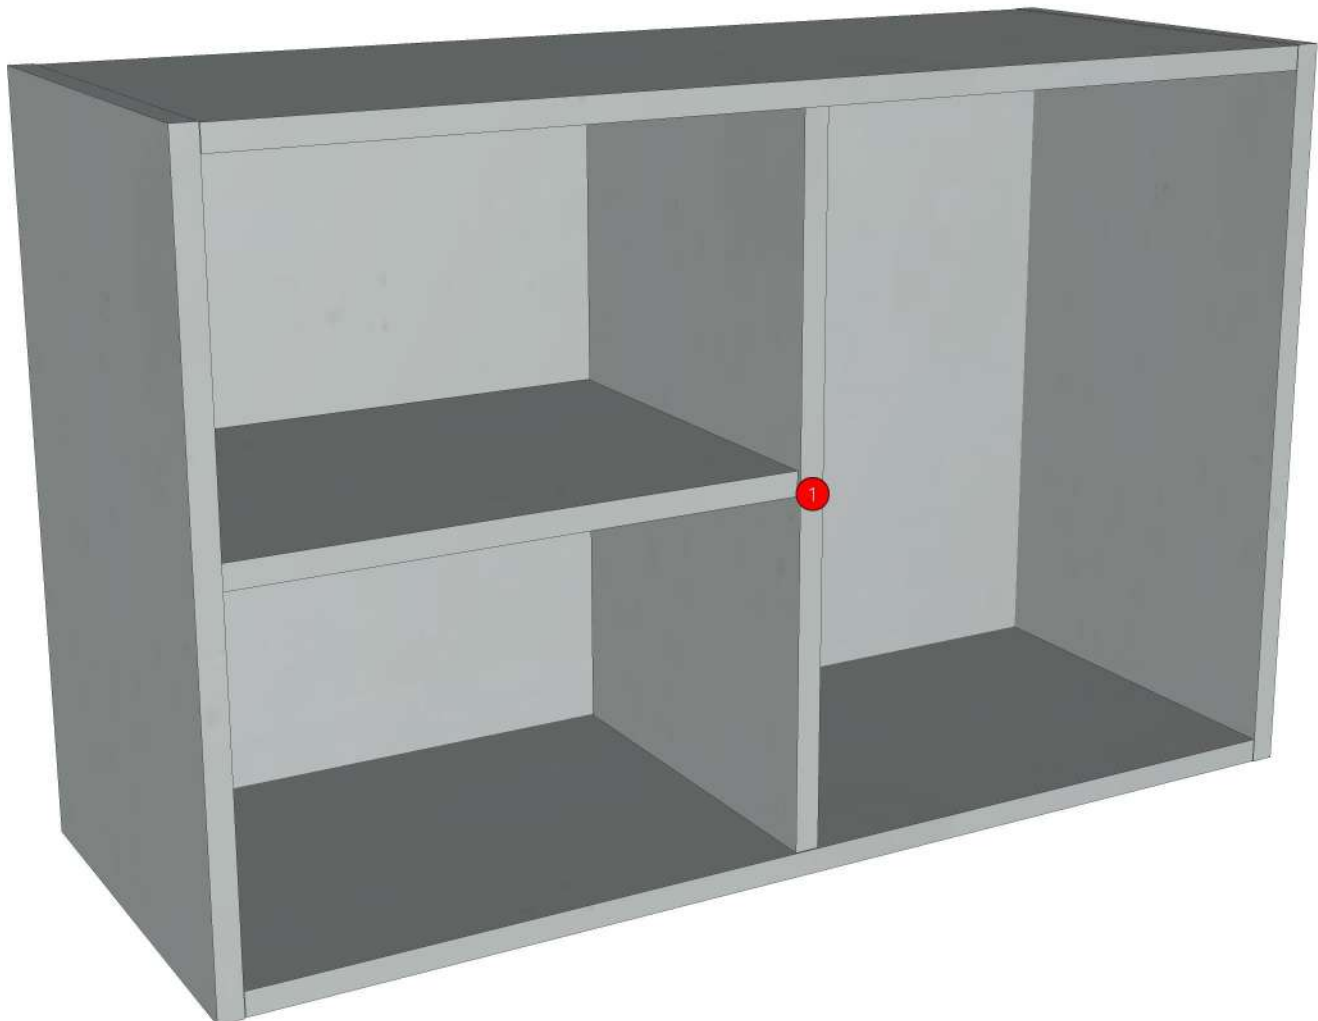

NEXT_1_DLO775-775X300X500

Colour

20.46=ML.GREY MK3238 (PEARL)

20.56=ML.GREY MK3238 (MATT)

Edge

01.227=1 LIGHT SAND GRAY-8E960M1

01.347=1 MK3238 HI-GROSS:102165 HG

K103-160134601