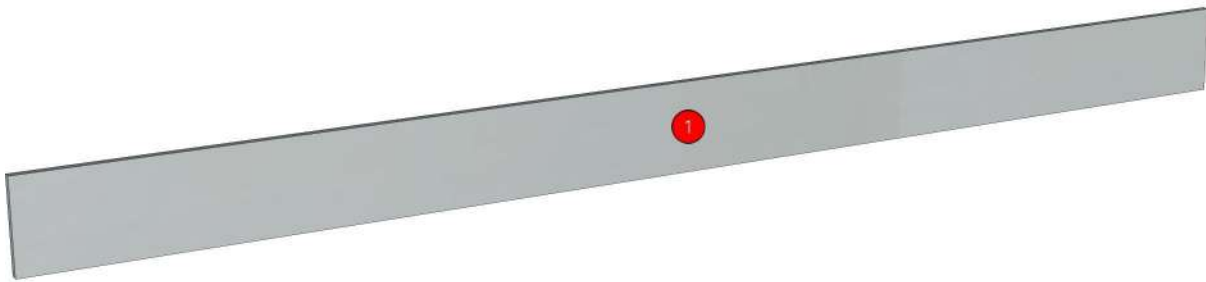

Edge

01.227=1 LIGHT SAND GRAY-8E960M1

01.347=1 MK3238 HI-GROSS:102165 HG

K100L-160134574

K100R-160121016

K101L-160134095

K101R-160134583

K102-160134591