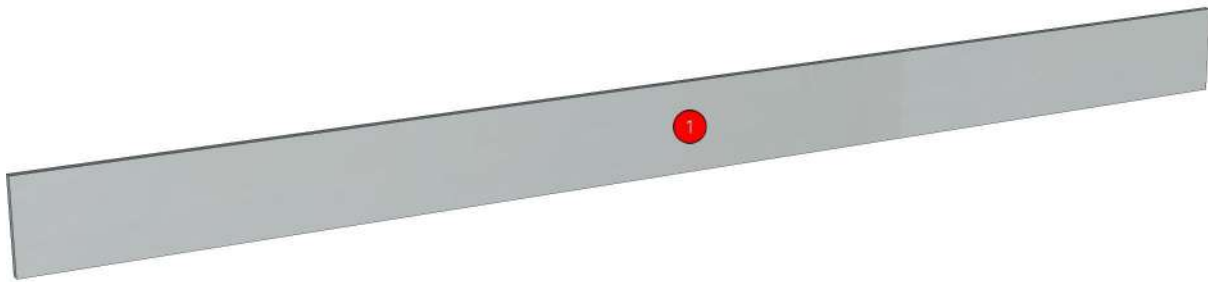

K100R-160121016
K101L-160134095