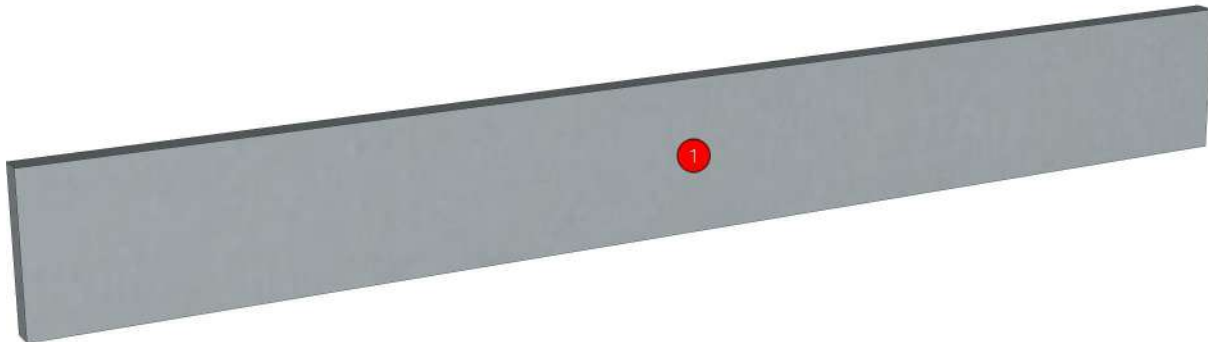

K101L-160134095

K101R-160134583