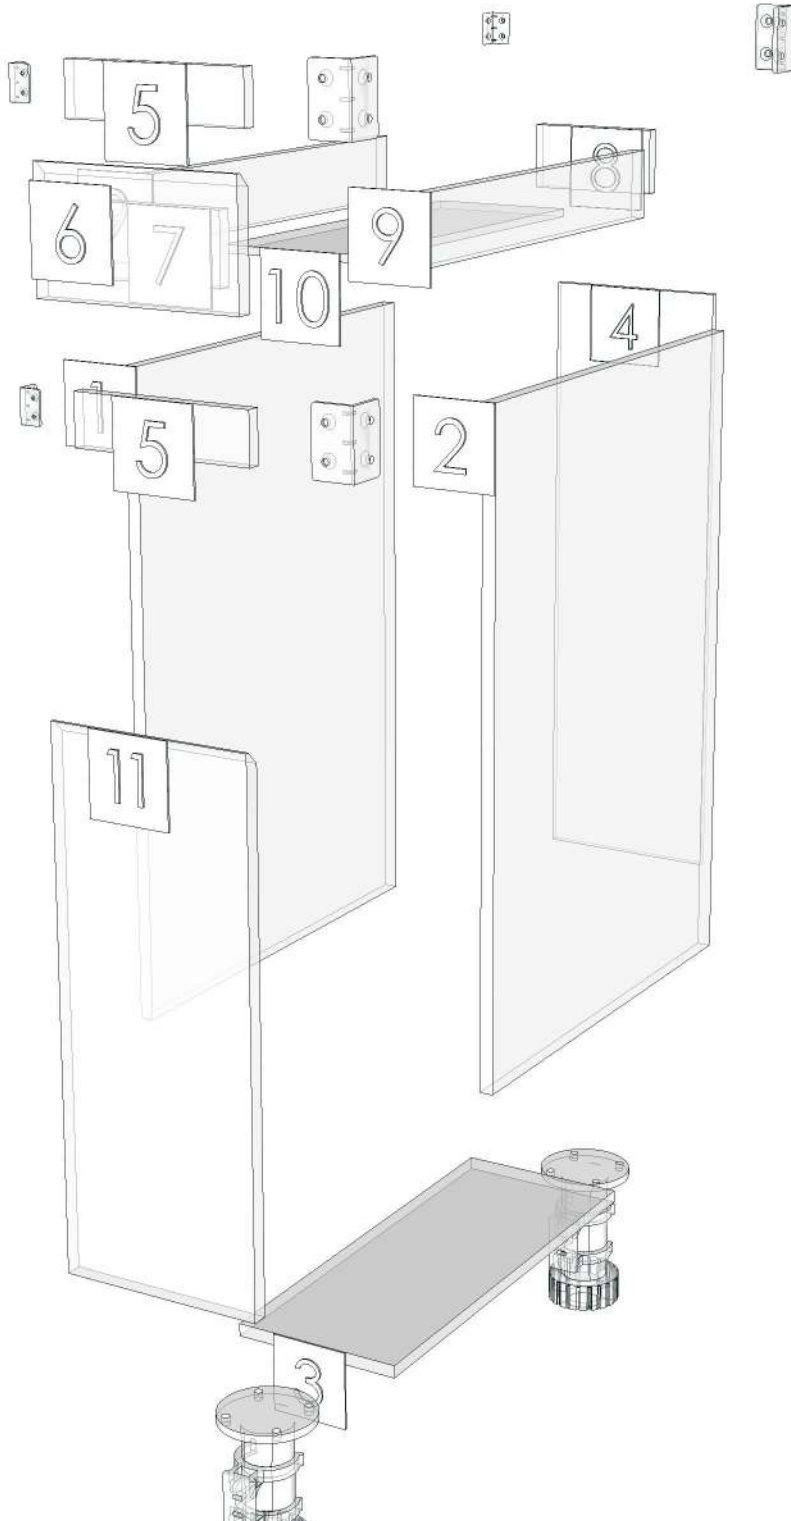

Edge

01.227=1 LIGHT SAND GRAY-8E960M1

01.347=1 MK3238 HI-GROSS:102165 HG

K101L-160134095

K101R-160134583

Model	-NEXT_1		
Creator	CHALEAMPHON	.BCP Name	INDEX_C3D_KITCHEN2
Reviewer		Order	H000764
Approves		Date	21/12/2023