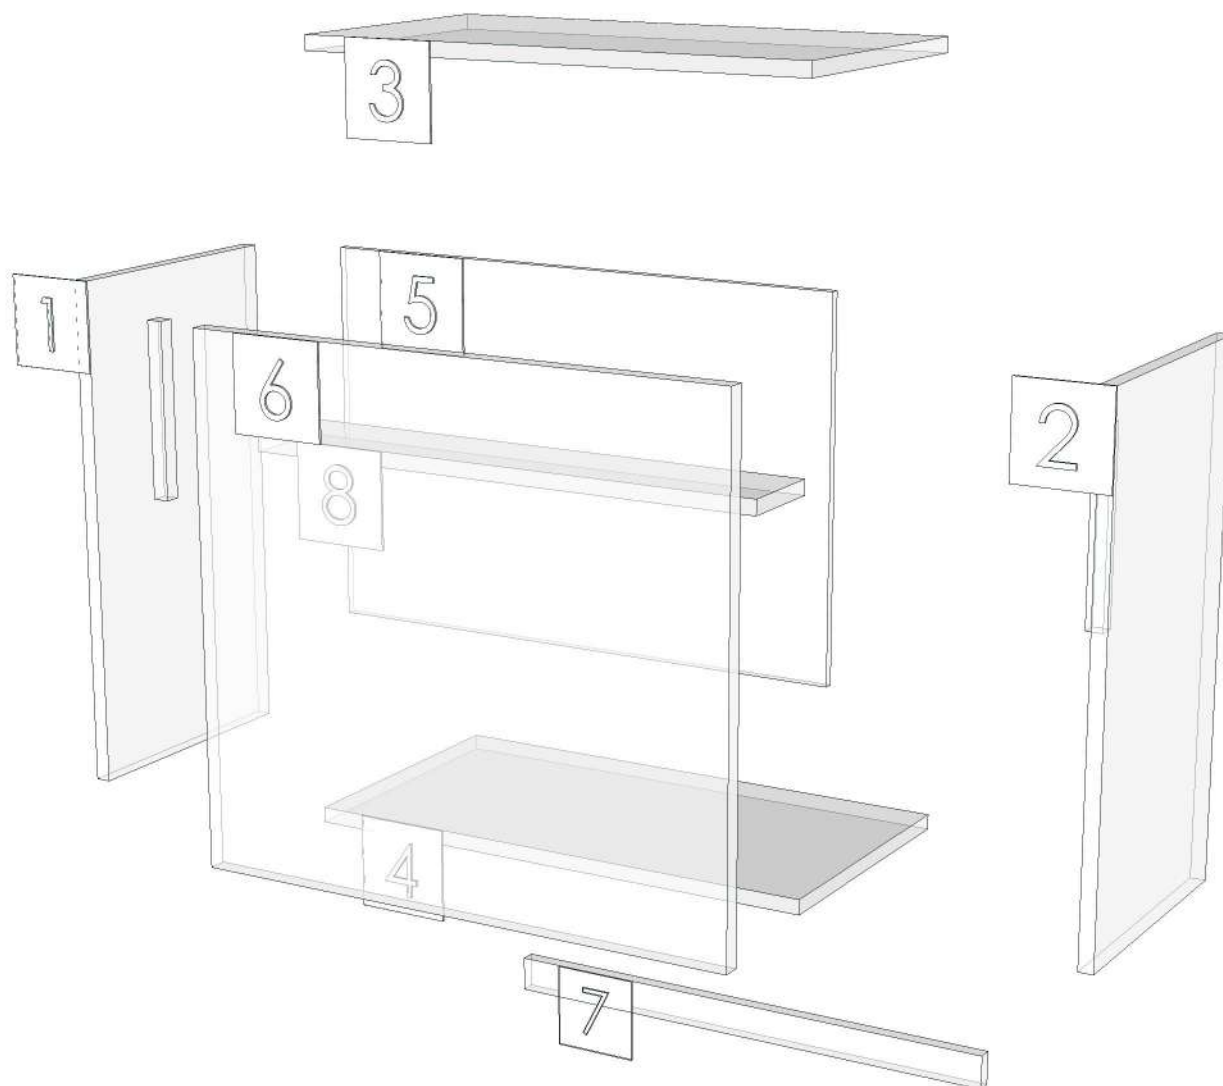

Edge

01.227=1 LIGHT SAND GRAY-8E960M1

01.347=1 MK3238 HI-GROSS:102165 HG

K100R-160121016

K101R-160134583

K102-160134591

Model	-NEXT_1		
Creator	CHALEAMPON	.BCP Name	INDEX_C3D_KITCHEN2
Reviewer		Order	H000435
Approves		Date	21/12/2023