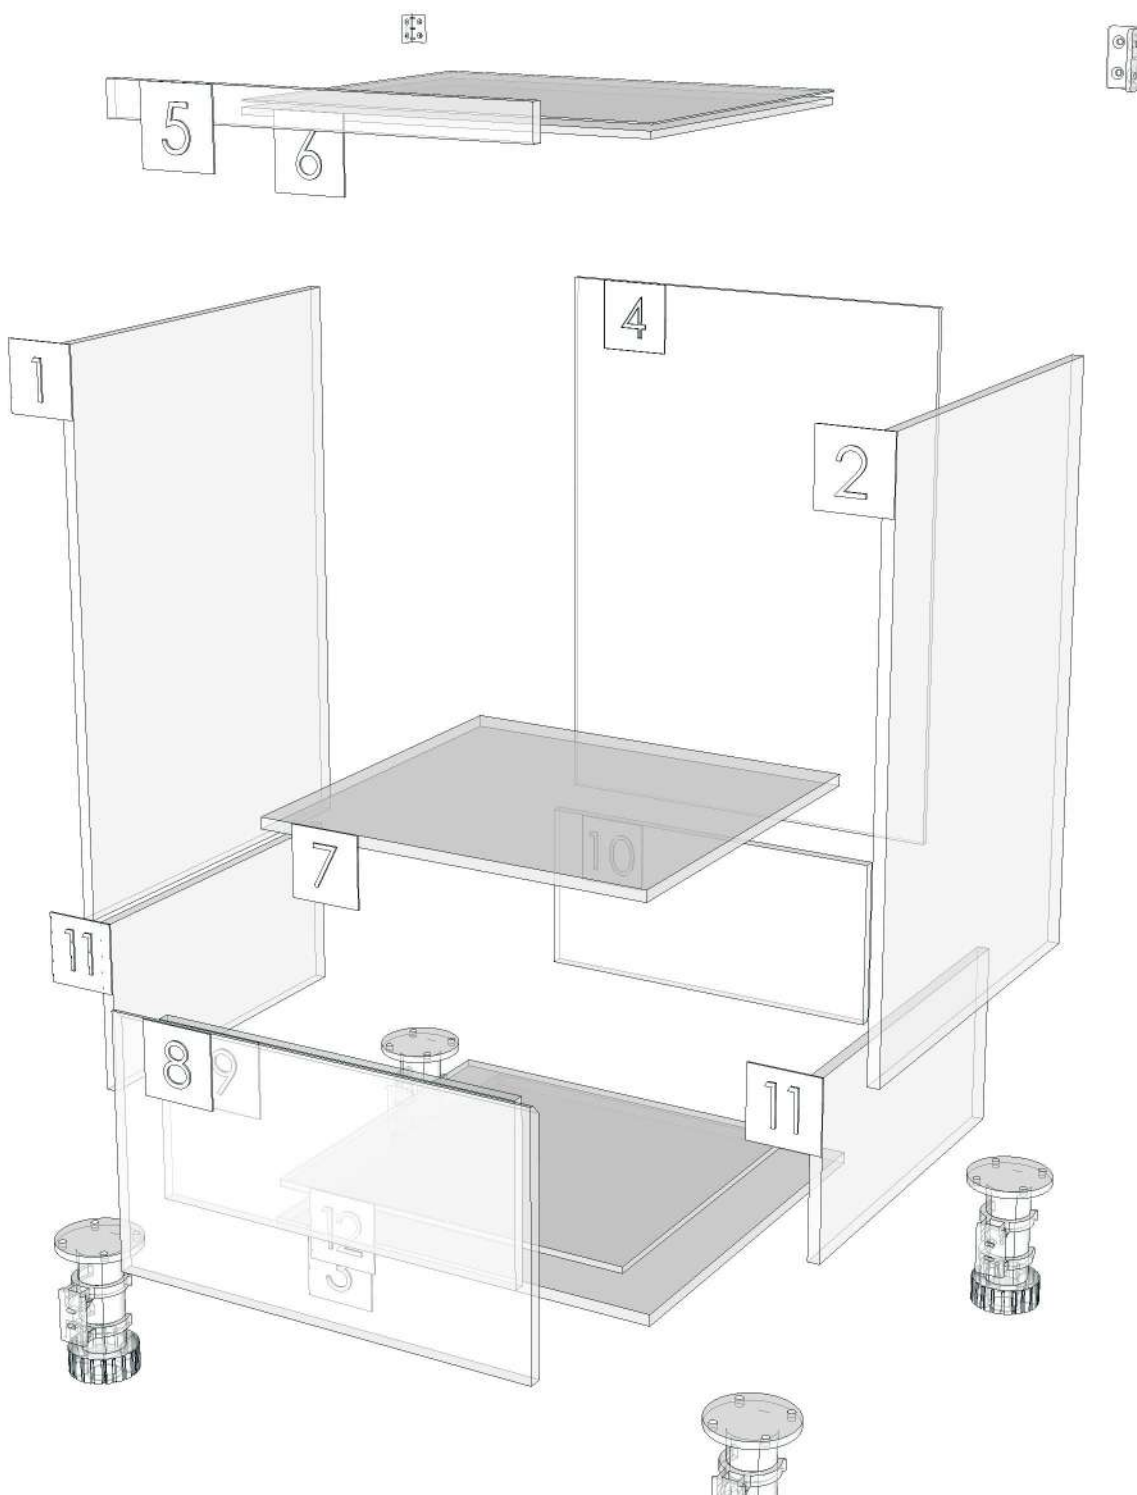

Edge

01.227=1 LIGHT SAND GRAY-8E960M1

01.347=1 MK3238 HI-GROSS:102165 HG

- K100L-160134574
- K100R-160121016
- K101L-160134095
- K101R-160134583
- K103-160134601

Model	-NEXT_1		
Creator	CHALEAMPHON	.BCP Name	INDEX_C3D_KITCHEN2
Reviewer		Order	H000432
Approves		Date	21/12/2023