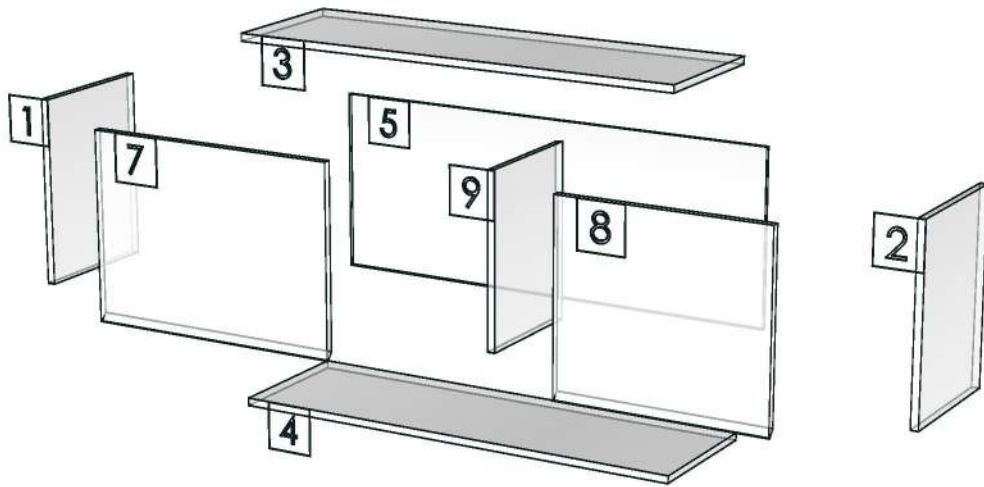

Model	-ESCENT_SRT_DW100R		
Creator		.BCP Name	INDEX_C3D_KITCHEN2
Reviewer		Order	I002829
Approves		Date