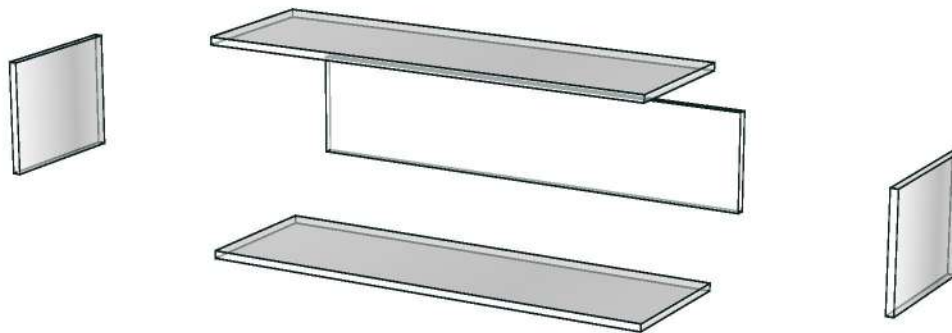

Model	-ESCENT_SRT_DWO100		
Creator		.BCP Name	INDEX_C3D_KITCHEN2
Reviewer		Order	I002828
Approves		Date