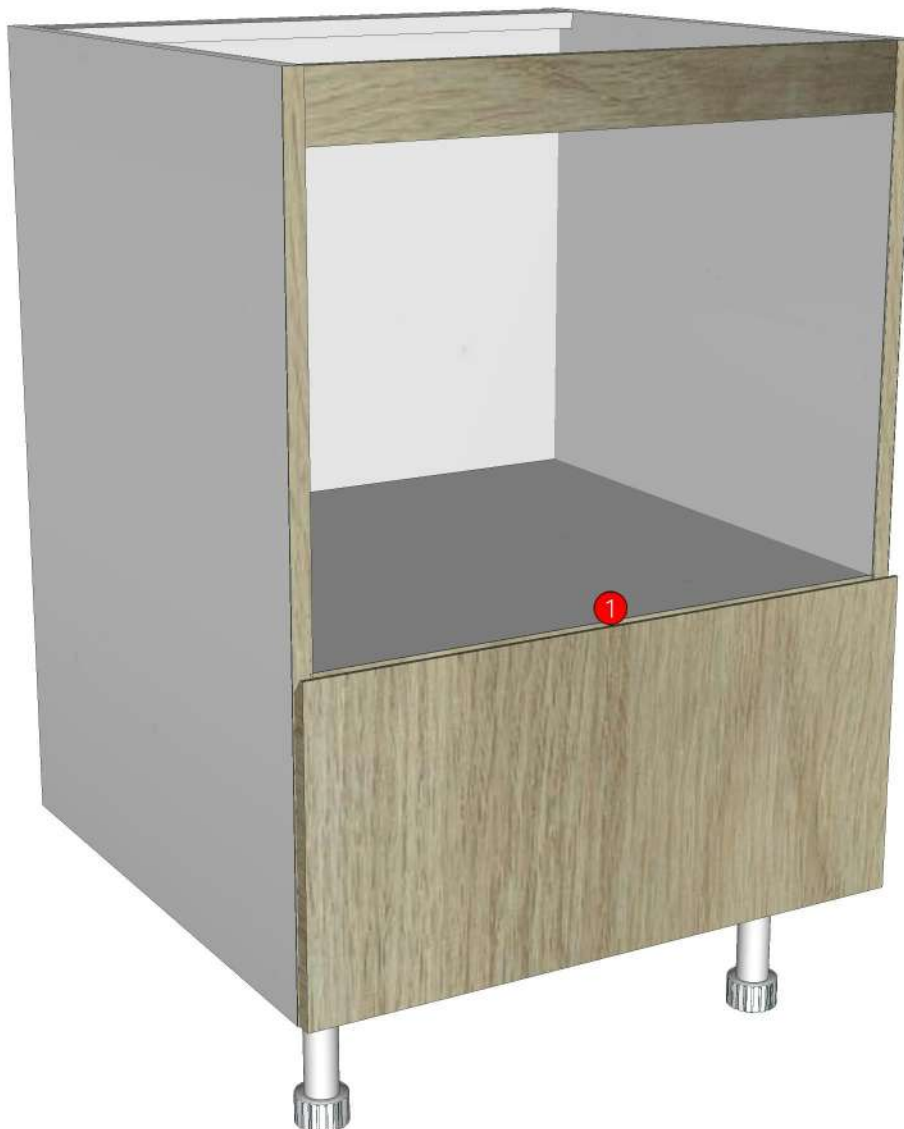

Model	ESCENT_SRT_DBH601		
Creator	PASATHORN	.BCP Name	INDEX_C3D_KITCHEN2
Reviewer		Order	I001069
Approves	P.SAWAI	Date	08/06/2022

ESCENT_SRT_DBH601-600X570X922

Colour

20.24=ML AE9V (PEARL)

20.10=ML.CORNWALL OAK # AV7 (WOODRIFT)

Edge

01.47=1 WHITE

01.160=1 CORNWALL OAK AV7

K12L-160134141

K3R-160099808

R&D REVIEW

- ☒ DWG.Customer
- ☒ Work Report
- ☐ Function
- ☐ สินค้าตรงตัวอย่าง

ผู้ทบทวน P.SAWAI

08/06/2022