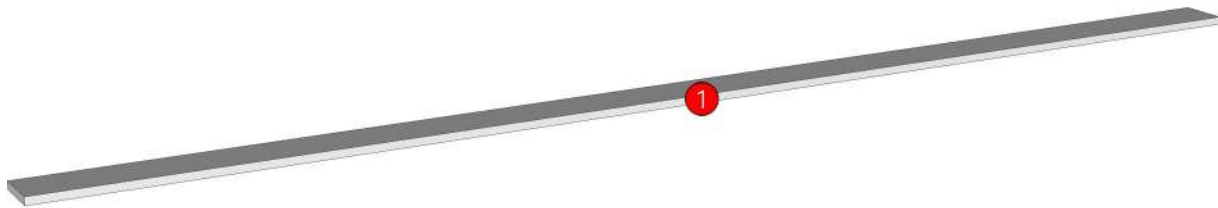

Model	ESCENT_SRT_DUT1500		
Creator	PASATHORN	.BCP Name	INDEX_C3D_KITCHEN2
Reviewer		Order	I001051
Approves	P.SAWAI	Date	06/06/2022

ESCENT_SRT_DUT1500-1500X60X9

Colour

20.24=ML AE9V (PEARL)

Edge

01.47=1 WHITE

K1L-160129566

K11L-160127496

K1R-160127437

K12L-160134141

K2L-160127445

K2R-160099797

K3R-160099808

K5L-160127467

K5R-160127477

K10R-160127487

R&D REVIEW	
☒	DWG.Customer
☒	Work Report
☐	Function
☐	สินค้าตรงตัวอย่าง
ผู้ทบทวน P.SAWAI	
25/8/22