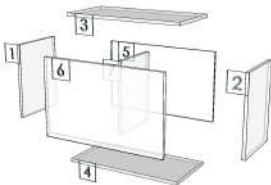

ONEPLUS_KC_DW65S-650X300X400

Colour

20.07=ML AE9V (MATT)
 07.18=AQ2 GRAND OAK WOODRIFT

Edge

01.47=1 WHITE
 01.103=1 GRAND OAK AQ2 _ A613TH00

K105R-160131517
 K106R-160131527

Model	-ONEPLUS_KC		
Creator	CHALEAMPON	.BCP Name	INDEX_C3D_KITCHEN2
Reviewer		Order	H000672
Approves		Date	18/09/2023