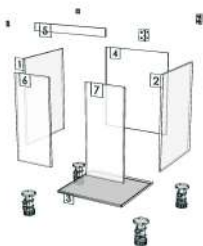

ONEPLUS_KC_DBS65-650X570X760

Colour

20.07=ML AE9V (MATT)
 07.18=AQ2 GRAND OAK WOODRIFT

Edge

01.47=1 WHITE
 01.103=1 GRAND OAK AQ2 _ A613TH00

K105R-160131517
 K106R-160131527

Model	-ONEPLUS_KC		
Creator	CHALEAMPON	.BCP Name	INDEX_C3D_KITCHEN2
Reviewer		Order	H000658
Approves		Date	15/09/2023