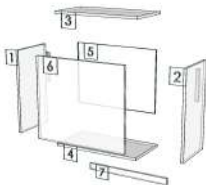

### Edge

01.47=1 WHITE

01.103=1 GRAND OAK AQ2 \_ A613TH00

K101R-160131487  
K102R-160131496  
K103R-160129526  
K105R-160131517  
K106R-160131527

<b>Model</b>	-ONEPLUS_KC	<b>.BCP Name</b>	INDEX_C3D_KITCHEN2
<b>Creator</b>	CHALEAMPON	<b>Order</b>	H000633
<b>Reviewer</b>		<b>Date</b>	07/09/2023
<b>Approves</b>			