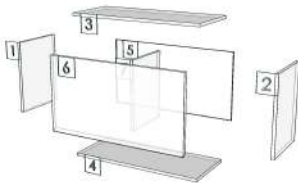

ONEPLUS_KC_DW75S-750X300X400

Colour

20.07=ML AE9V (MATT)
07.18=AQ2 GRAND OAK WOODRIFT

Edge

01.47=1 WHITE
01.103=1 GRAND OAK AQ2_A6131100

K102R-160131496

Model	-ONEPLUS_KC		
Creator	CHALEAMPON	.BCP Name	INDEX_C3D_KITCHEN2
Reviewer		Order	H000673
Approves		Date	18/09/2023