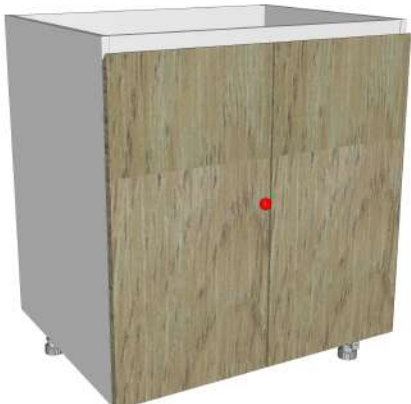

ONEPLUS_KC_DBS75-750X570X760

Colour

20.07=ML AE9V (MATT)
07.18=AQ2 GRAND OAK WOODRIFT

Edge

01.47=1 WHITE
01.103=1 GRAND OAK AQ2 _ A61311100

K102R-160131496

Model	-ONEPLUS_KC		
Creator	CHALEAMPON	.BCP Name	INDEX_C3D_KITCHEN2
Reviewer		Order	H000659
Approves		Date	15/09/2023