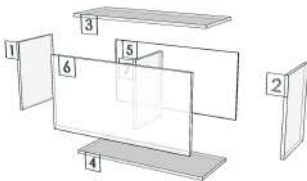

## ONEPLUS\_KC\_DW80S-800X300X400

**Colour**

20.07=ML AE9V (MATT)  
07.18=AQ2 GRAND OAK WOODRIFT

**Edge**

01.47=1 WHITE  
01.103=1 GRAND OAK AQ2\_A6137100

K101R-160131487

<b>Model</b>	-ONEPLUS_KC		
<b>Creator</b>	CHALEAMPHON	<b>.BCP Name</b>	INDEX_C3D_KITCHEN2
<b>Reviewer</b>		<b>Order</b>	H000674
<b>Approves</b>		<b>Date</b>	18/09/2023