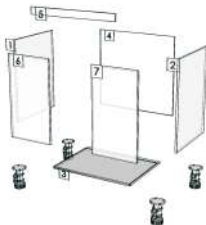

## ONEPLUS\_KC\_DBS80-800X570X760

**Colour**

20.07=ML AE9V (MATT)  
07.18=AQ2 GRAND OAK WOODRIFT

**Edge**

01.47=1 WHITE  
01.103=1 GRAND OAK AQ2 \_ A6137H00

K101R-160131487  
K104R-160131506

<b>Model</b>	-ONEPLUS_KC	<b>.BCP Name</b>	INDEX_C3D_KITCHEN2
<b>Creator</b>	CHALEAMPON	<b>Order</b>	H000660
<b>Reviewer</b>		<b>Date</b>	15/09/2023
<b>Approves</b>			