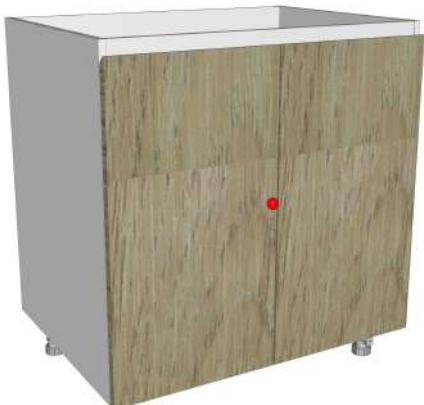

## ONEPLUS\_KC\_DBS80-800X570X760

**Colour**

20.07=ML AE9V (MATT)  
07.18=AQ2 GRAND OAK WOODRIFT

**Edge**

01.47=1 WHITE  
01.103=1 GRAND OAK AQ2 \_ A6137H00

K101R-160131487  
K104R-160131506

<b>Model</b>	-ONEPLUS_KC	<b>.BCP Name</b>	INDEX_C3D_KITCHEN2
<b>Creator</b>	CHALEAMPON	<b>Order</b>	H000660
<b>Reviewer</b>		<b>Date</b>	15/09/2023
<b>Approves</b>			