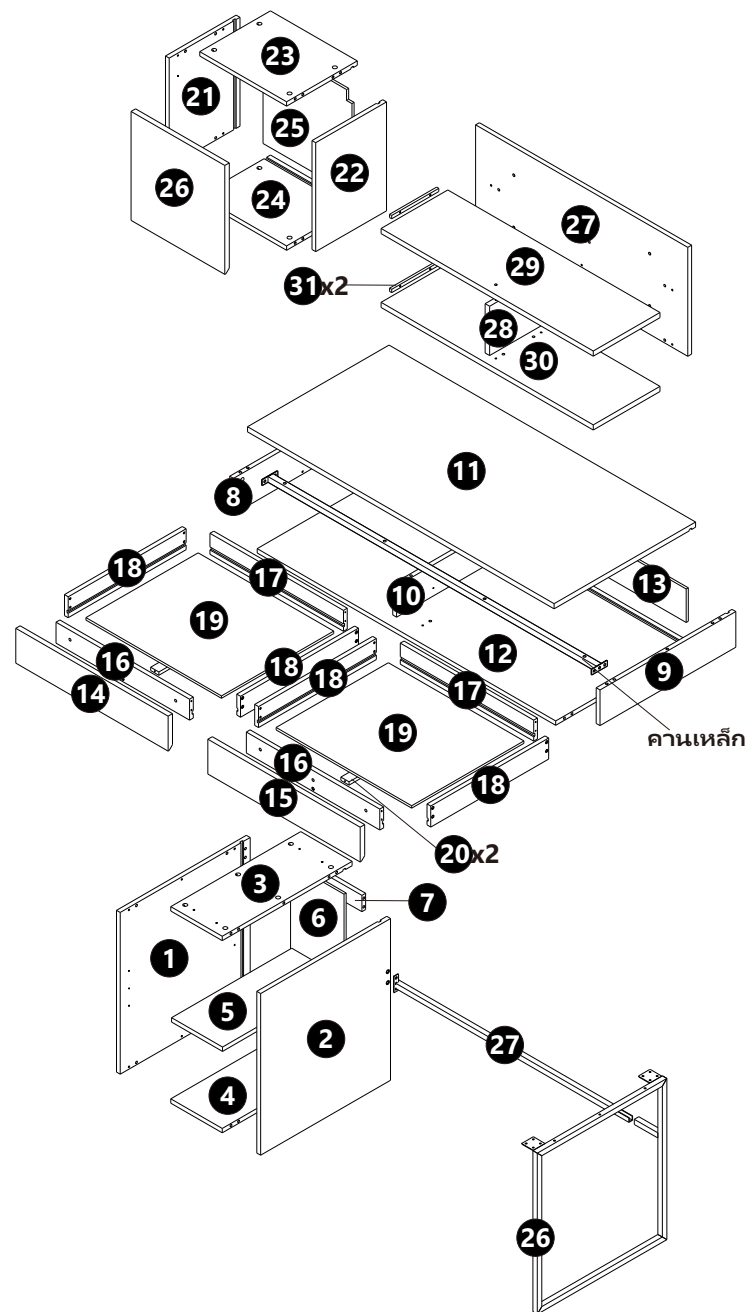

# PJ. ONE PLUS คลองชล-ช่างเคียน

โต๊ะทำงาน 160131482 (N504)

300124-01:160131482 (N504)