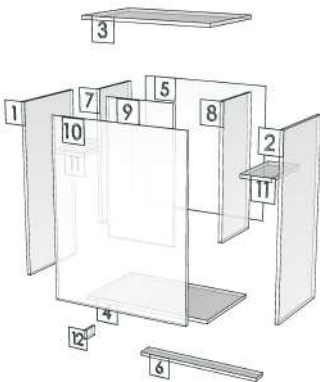

K117L-160123170
 K102R-160123111
 K103R-160131196
 K105R-160131209
 K108R-160123129
 K110R-160123152
 K118R-160131219
 K123R-160123203
 K125R-160131232

Model	-REFERENCE_DL60HLS	.BCP Name	INDEX_C3D_KITCHEN2
Creator		Order	1002414
Reviewer		Date	
Approves			