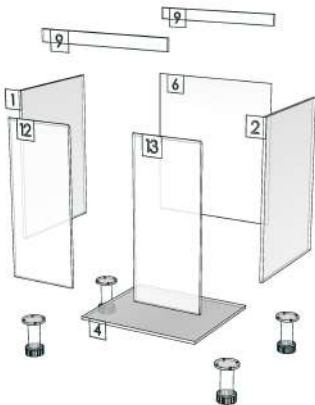

03.13=PVC WHITE#630 T0.15MM.

Edge

01.255=1 RHODES AP7

K102L-160131186

K102R-160123111

K125R-160131232

ปิดขอบด้วยกระดาษ PUR

Model	-REFERENCE_DB570	.BCP Name	INDEX_C3D_KITCHEN2
Creator		Order	I002410
Reviewer		Date	
Approves			