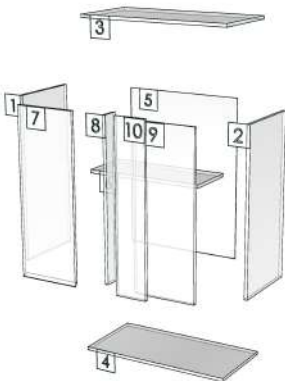

02.43=FOIL AP7 AQ-152-12KBWG (AQ PAPER)

03.13=PVC WHITE#630 T0.15MM.

20.24=ML AE9V (PEARL)

**Edge**

01.255=1 RHODES AP7

01.47=1 WHITE

K103R-160131196

<b>Model</b>	-REFERENCE_DLC6029R		
<b>Creator</b>		<b>.BCP Name</b>	INDEX_C3D_KITCHEN2
<b>Reviewer</b>		<b>Order</b>	I002782
<b>Approves</b>		<b>Date</b>	