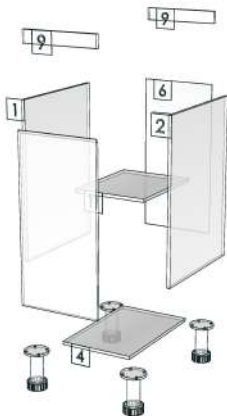

### Edge

01.255=1 RHODES AP7

01.47=1 WHITE

K118R-160131219

ปิดขอบด้วยกาว PUR

<b>Model</b>	-REFERENCE_DB40R		
<b>Creator</b>		<b>.BCP Name</b>	INDEX_C3D_KITCHEN2
<b>Reviewer</b>		<b>Order</b>	I002760
<b>Approves</b>		<b>Date</b>	