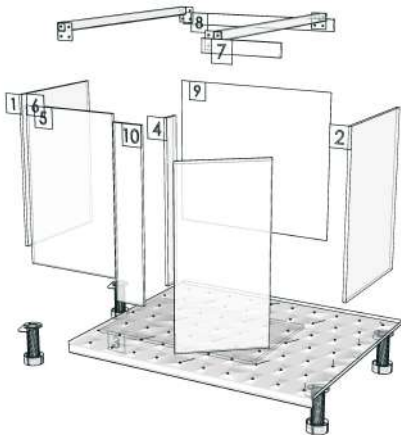

## REFERENCE\_DBSC90\_40RGR-900X570X788

**Colour**

02.43=FOIL AP7 AQ-152-12KBWG (AQ PAPER)

03.13=PVC WHITE#630 T0.15MM.

**Edge**

01.255=1 RHODES AP7

<b>Model</b>	-REFERENCE_DBSC90_40RGR		
<b>Creator</b>	SUTTHLP	<b>Name</b>	INDEX_C3D_KITCHENPAE
<b>Reviewer</b>		<b>Order</b>	O001315
<b>Approves</b>		<b>Date</b>	21/11/2023