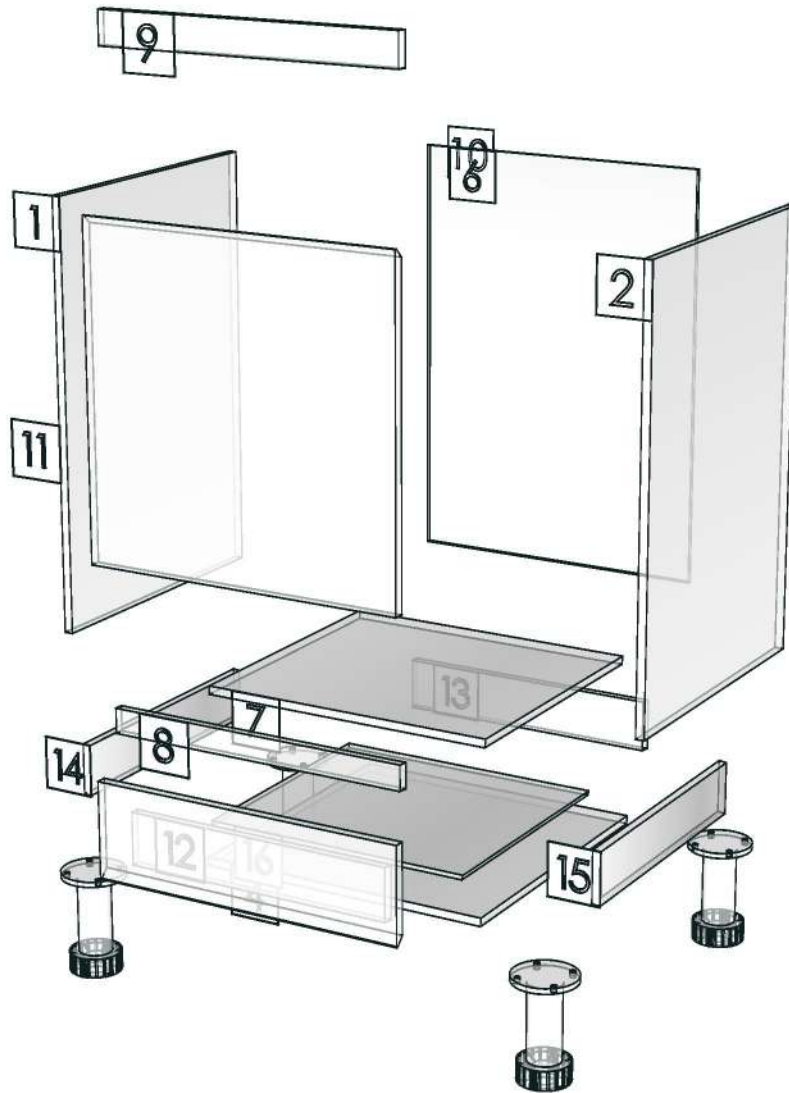

Edge

01.329=1 ML.BJ7 (MINI PEARL)
01.47=1 WHITE

K100L-160129586

K101L-160129595

K200L-160129611

K300L-160129629

Model	-ASPIRE_SKV_DBS601LGR		
Creator		.BCP Name	INDEX_C3D_KITCHEN2
Reviewer		Order	I002674
Approves		Date	