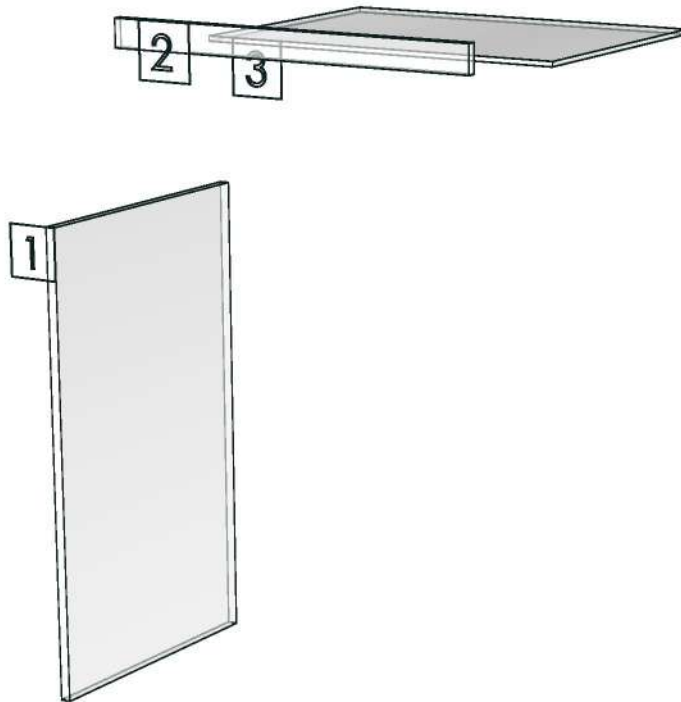

Edge

01.329=1 ML.BJ7 (MINI PEARL)
01.47=1 WHITE

K100L-160129586
K100R-160097659
K101L-160129595
K101R-160129603

K200L-160129611
K200R-160129620
K300L-160129629
K300R-160097668

Model	-ASPIRE_SKV_DBO70		
Creator		.BCP Name	INDEX_C3D_KITCHEN2
Reviewer		Order	I000992
Approves		Date	