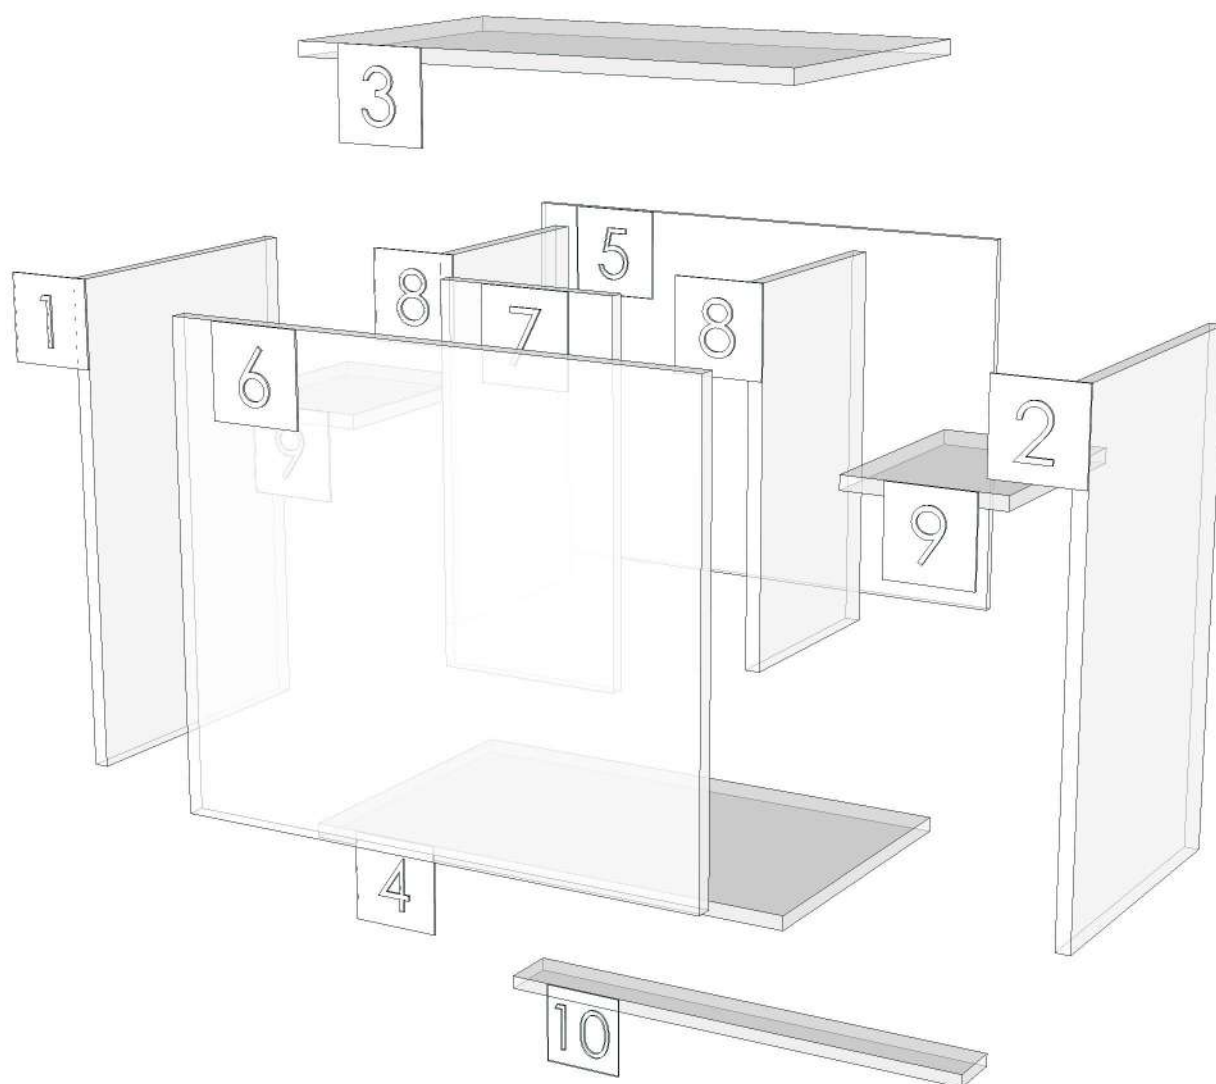

Model	-ASPIRE_AR		
Creator	CHALEAMPHON	.BCP Name	INDEX_C3D_KITCHEN2
Reviewer		Order	H000645
Approves		Date	22/12/2023