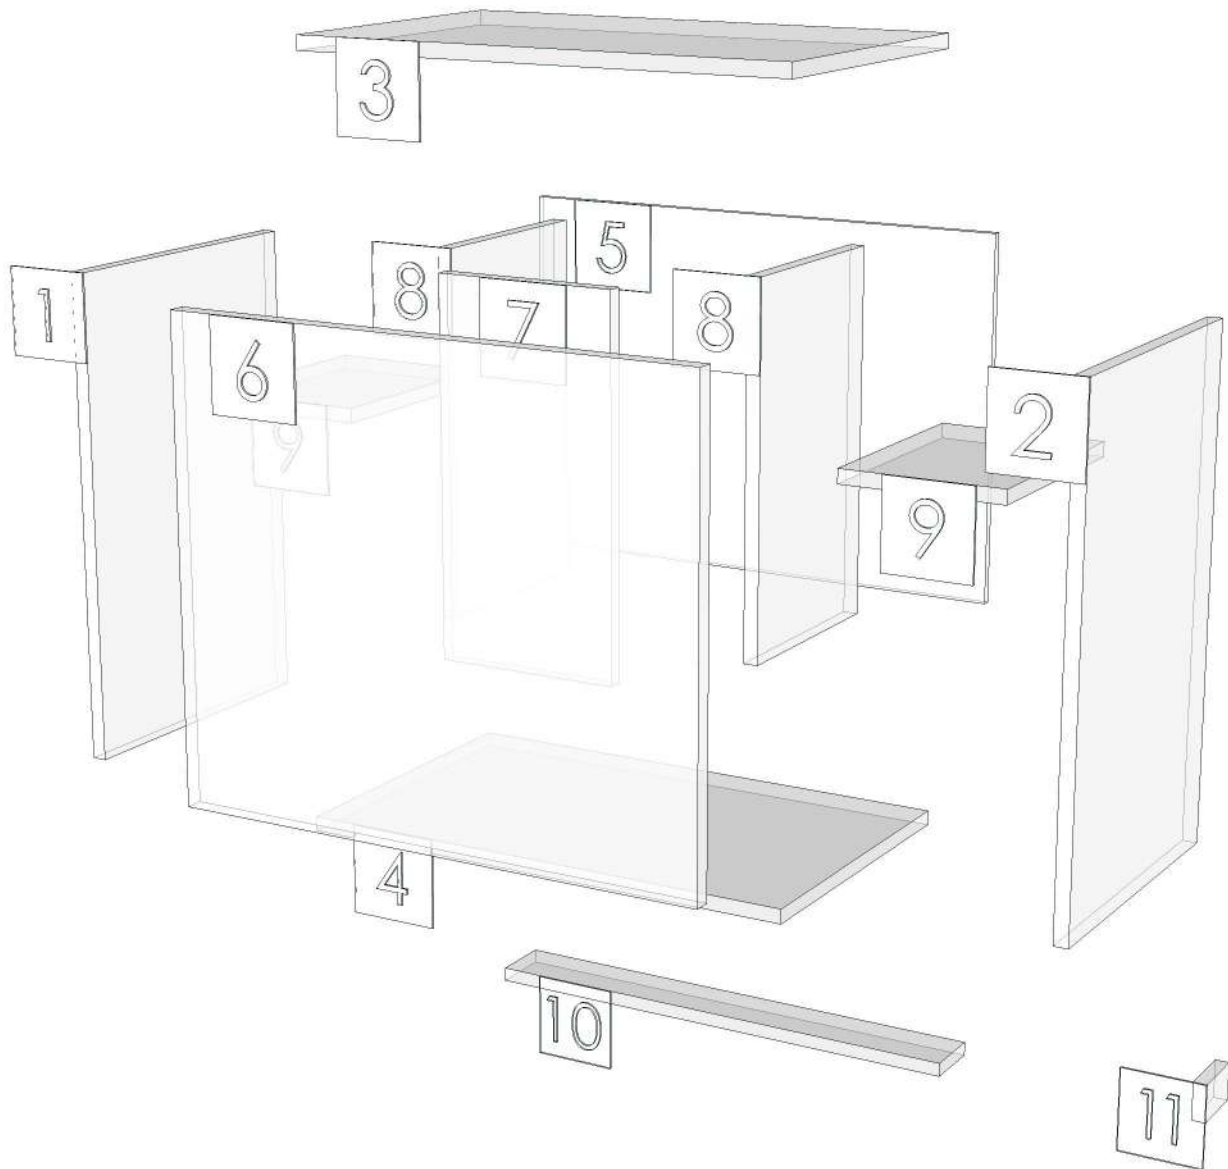

Model	-ASPIRE_AR		
Creator	CHALEAMPHON	.BCP Name	INDEX_C3D_KITCHEN2
Reviewer		Order	H000644
Approves		Date	22/12/2023