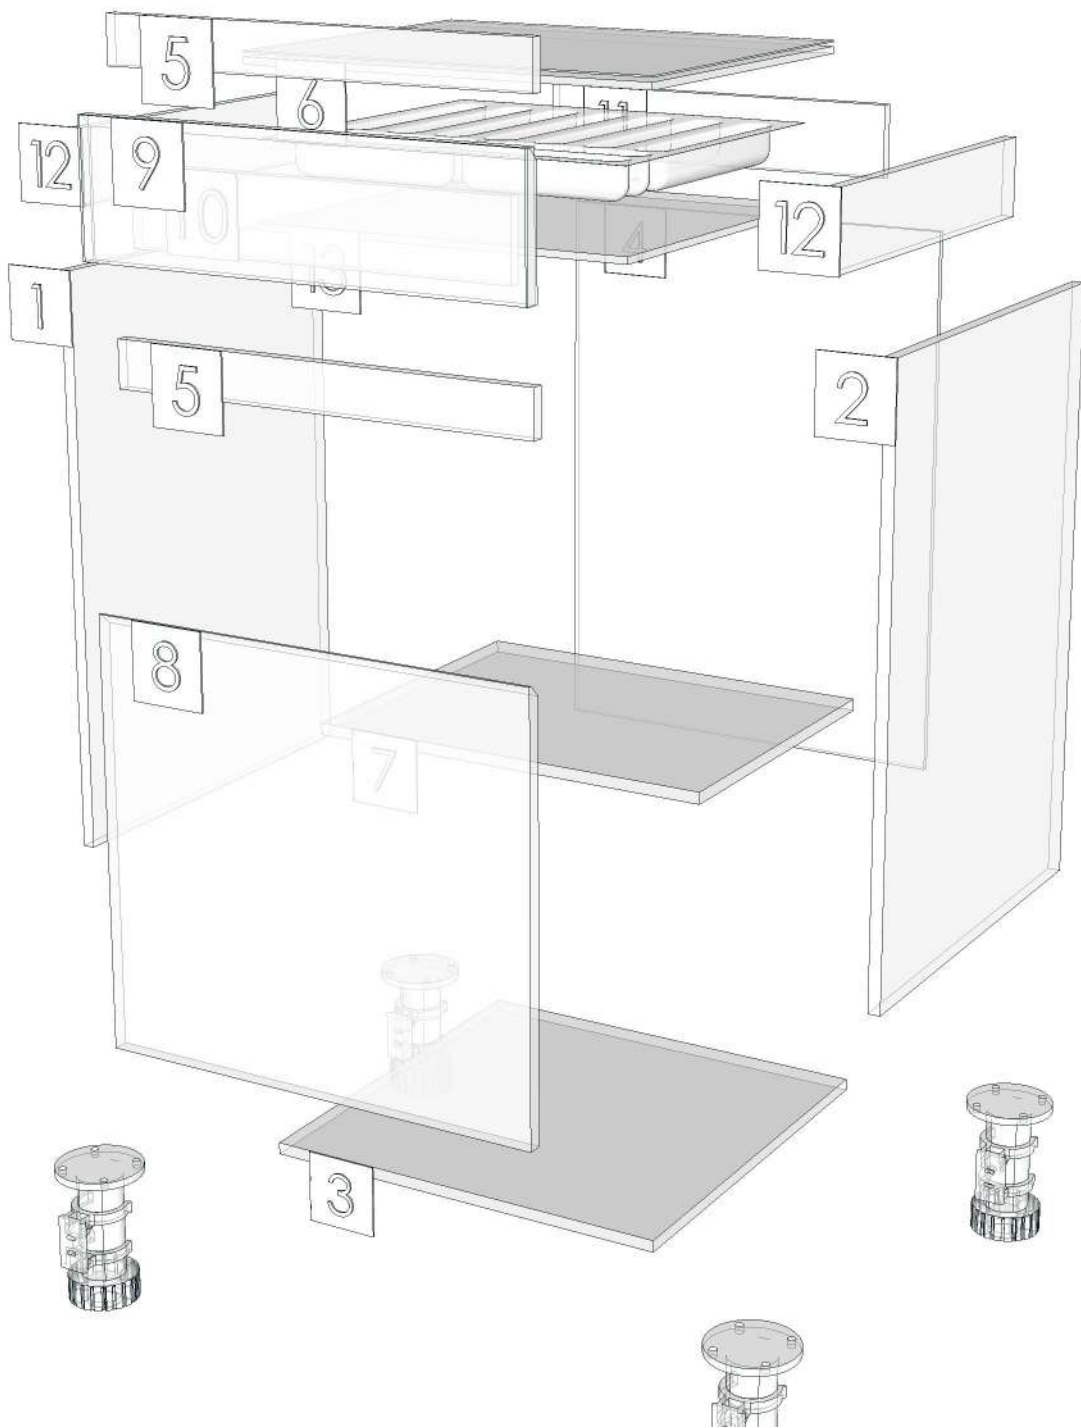

20.07=ML.WHITE #VM1012 18/18(MATT)

Edge

01.383=1 GREY LAVA MARBLE BU4

01.47=1 WHITE

K100L-160129415

K101L-160129422

K102L-160146638

Model	-ASPIRE_AR		
Creator	CHALEAMPHON	.BCP Name	INDEX_C3D_KITCHEN2
Reviewer		Order	H000640
Approves		Date	22/12/2023