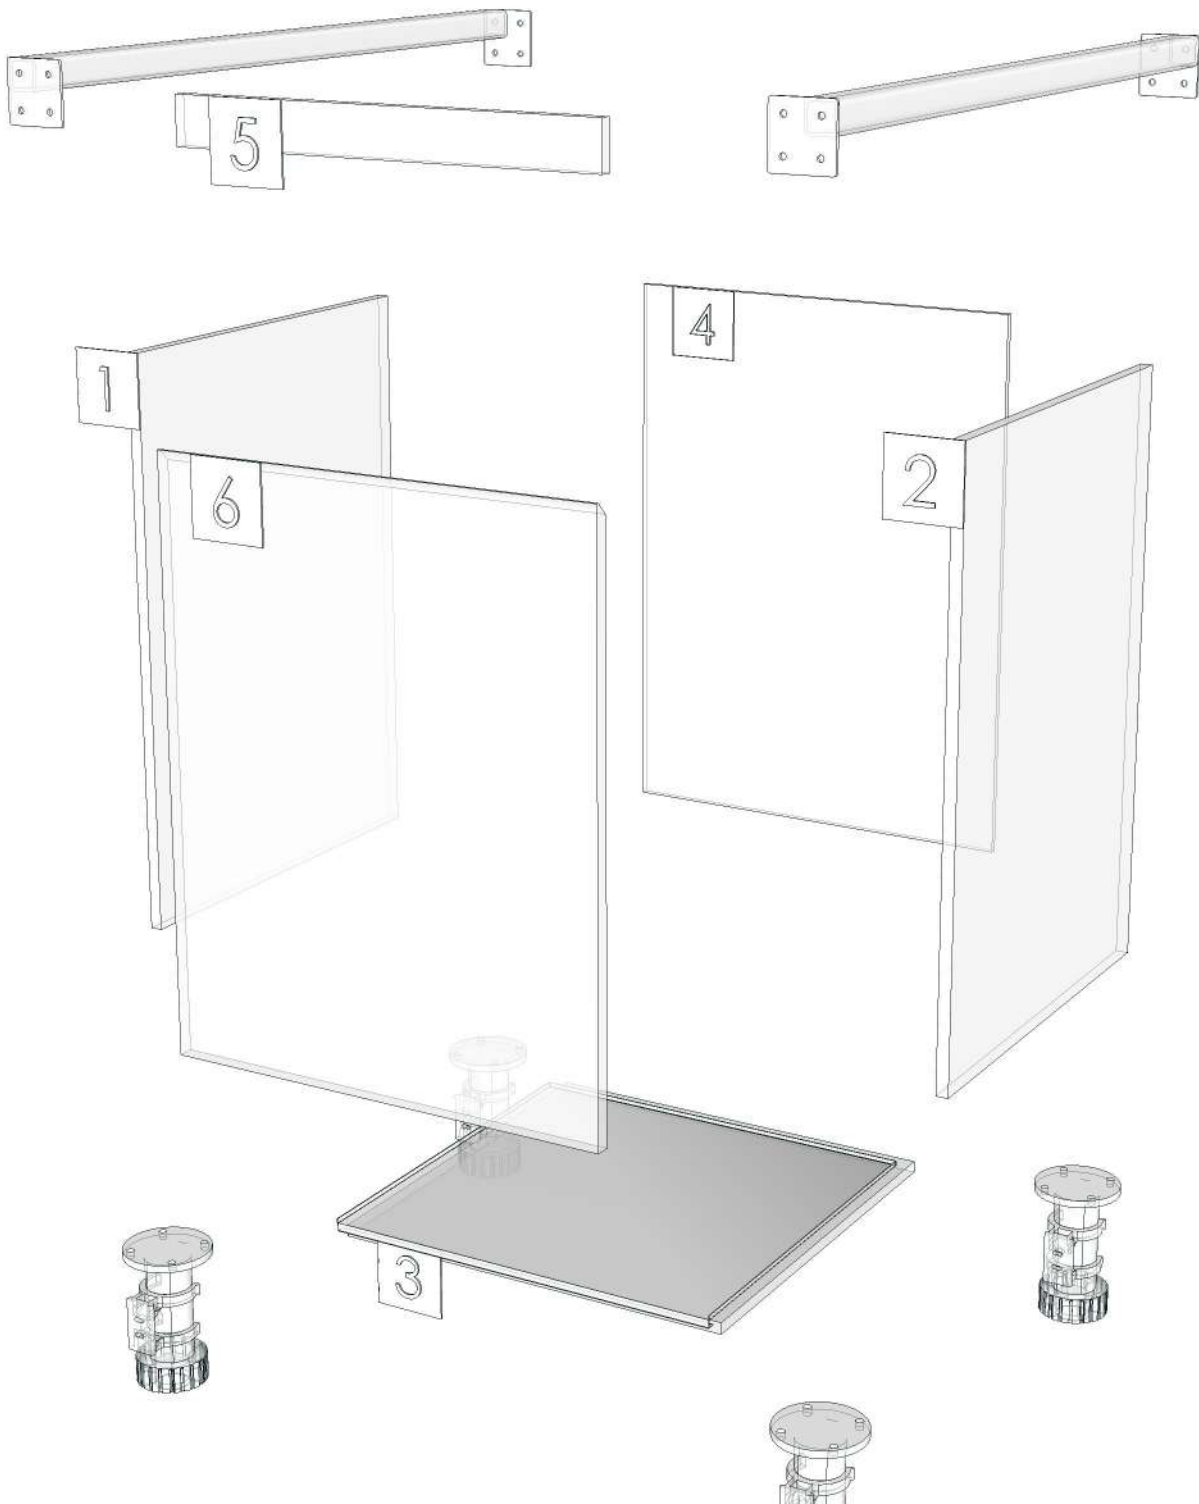

20.07=ML.WHITE #VM1012 18/18(MATT)

Edge

01.383=1 GREY LAVA MARBLE BU4

01.47=1 WHITE

K100L-160129415

K101L-160129422

K102L-160146638

Model	-ASPIRE_AR		
Creator	CHALEAMPHON	.BCP Name	INDEX_C3D_KITCHEN2
Reviewer		Order	H000641
Approves		Date	22/12/2023