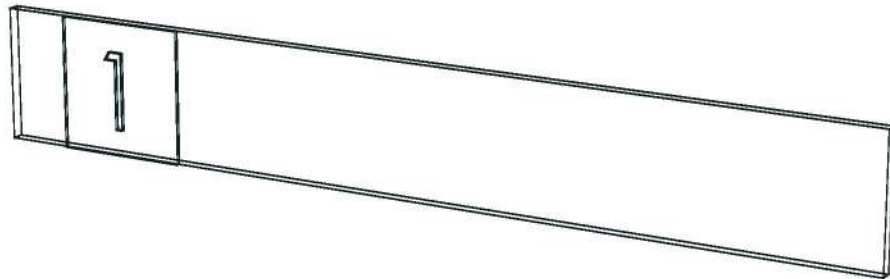

20.07=ML AE9V (MATT)

Edge

01.339=1 DX1557PG(EDL) C070TH00 MD642 MIRROR GLOSS

01.287=1 MD565(GREY TOURMALINE) (AA8)

01.47=1 WHITE

Model	-ASPIRE_ON_DPLT_700		
Creator	SUTTHI.P	Name	INDEX_C3D_KITCHENPAE
Reviewer		Order	0001217
Approves		Date	14/09/2023