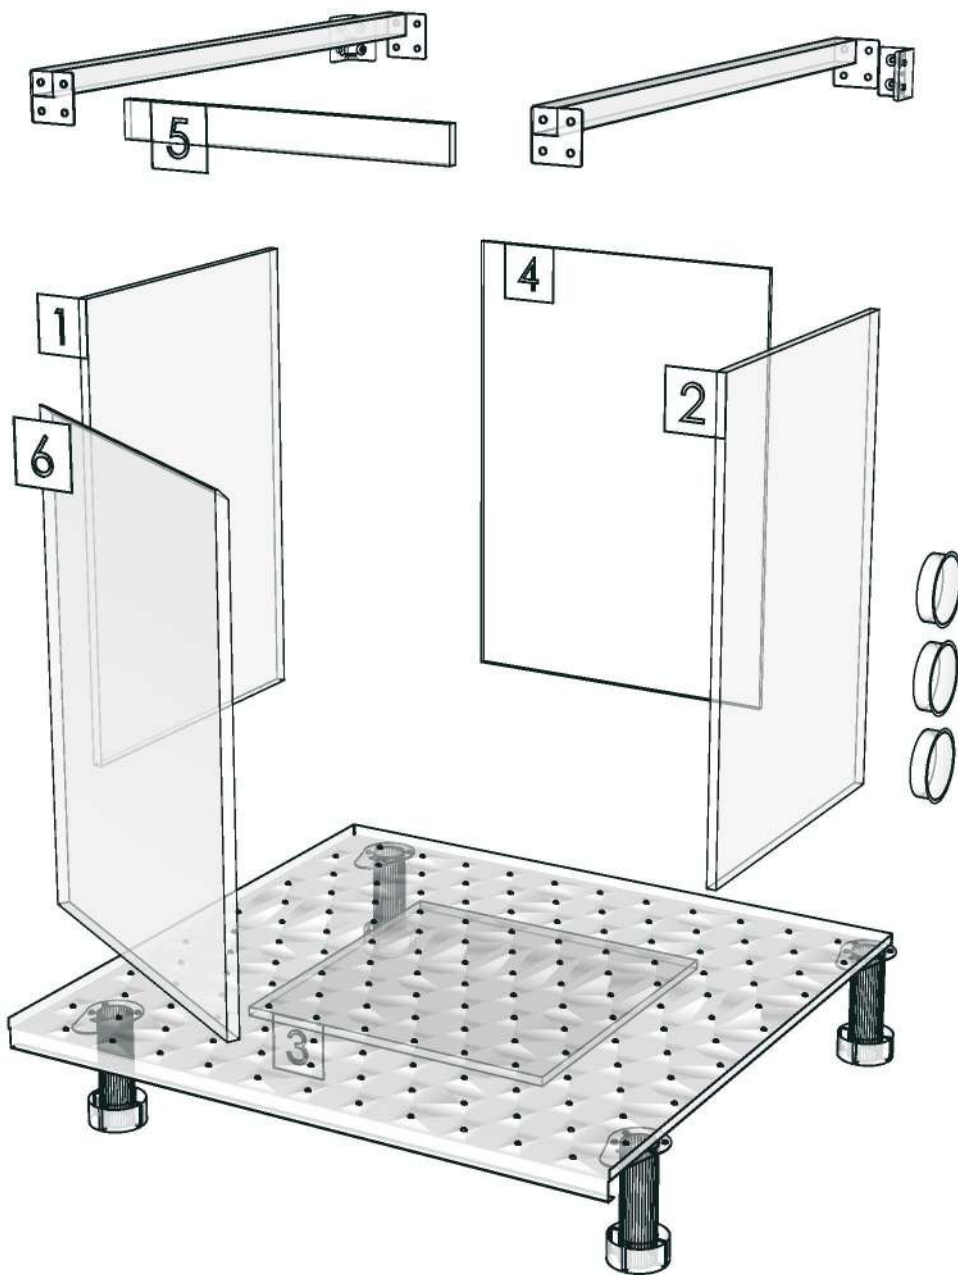

### **Edge**

01.339=1 DX1557PG(EDL) C070TH00 MD642 MIRROR GLOSS

01.287=1 MD565(GREY TOURMALINE) (AA8)

01.47=1 WHITE

<b>Model</b>	-ASPIRE_ON_DB60LGR	<b>Name</b>	INDEX_C3D_KITCHENPAE
<b>Creator</b>	SUTTHI.P	<b>Order</b>	O001198
<b>Reviewer</b>		<b>Date</b>	12/09/2023
<b>Approves</b>			