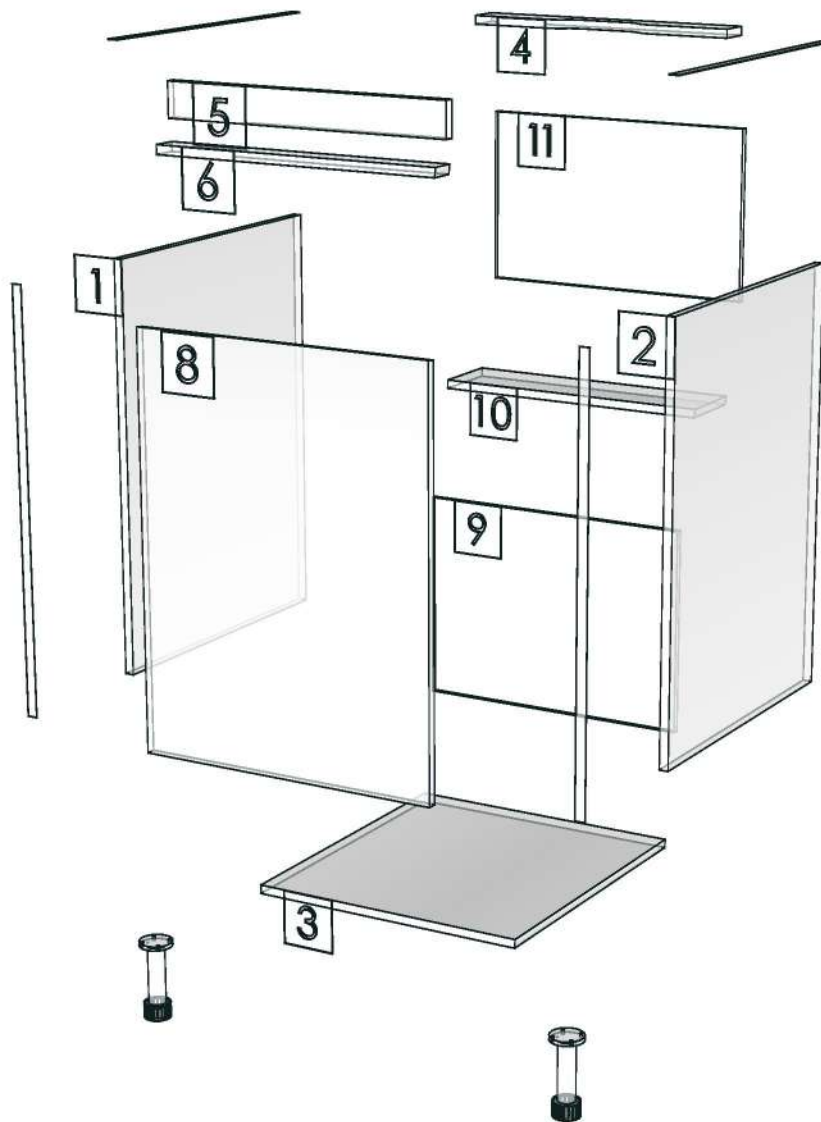

### **Edge**

01.47=1 WHITE

01.160=1 CORNWALL OAK AV7

01.24=0.6 WHITE

K2L-160128132

K4L-160099952

<b>Model</b>	-ESCENT_TRG_DBS55L		
<b>Creator</b>		<b>.BCP Name</b>	INDEX_C3D_KITCHEN2
<b>Reviewer</b>		<b>Order</b>	I002607
<b>Approves</b>		<b>Date</b>	