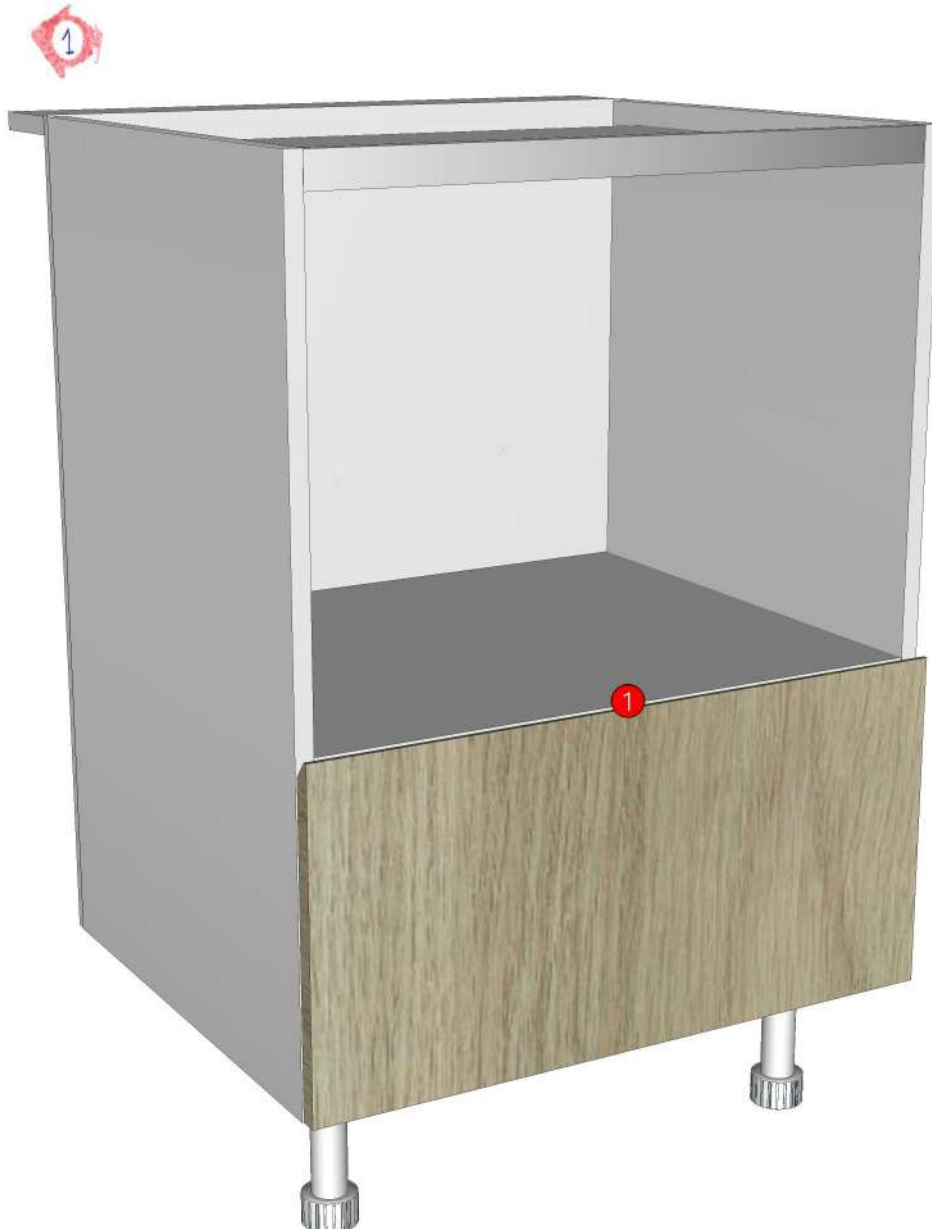

Model	ESCENT_TRG_DBH601S		
Creator	PASATHORN	.BCP Name	INDEX_C3D_KITCHEN2
Reviewer		Order	I002610
Approves	P.SAWAI	Date	14/09/2023

ESCENT_TRG_DBH601S-600X480X902

Colour

20.24=ML AE9V (PEARL)

20.10=ML.CORNWALL OAK # AV7 (WOODRIFT)

Edge

01.47=1 WHITE

01.160=1 CORNWALL OAK AV7

K2L-160128132

R&D REVIEW	
☒	DWG.Customer
☒	Work Report
☐	Function
☐	สินค้าตรงตัวอย่าง
ผู้ทบทวน <u>P.SAWAI</u>	
<u>14/09/2023</u>	

K10R-160134776