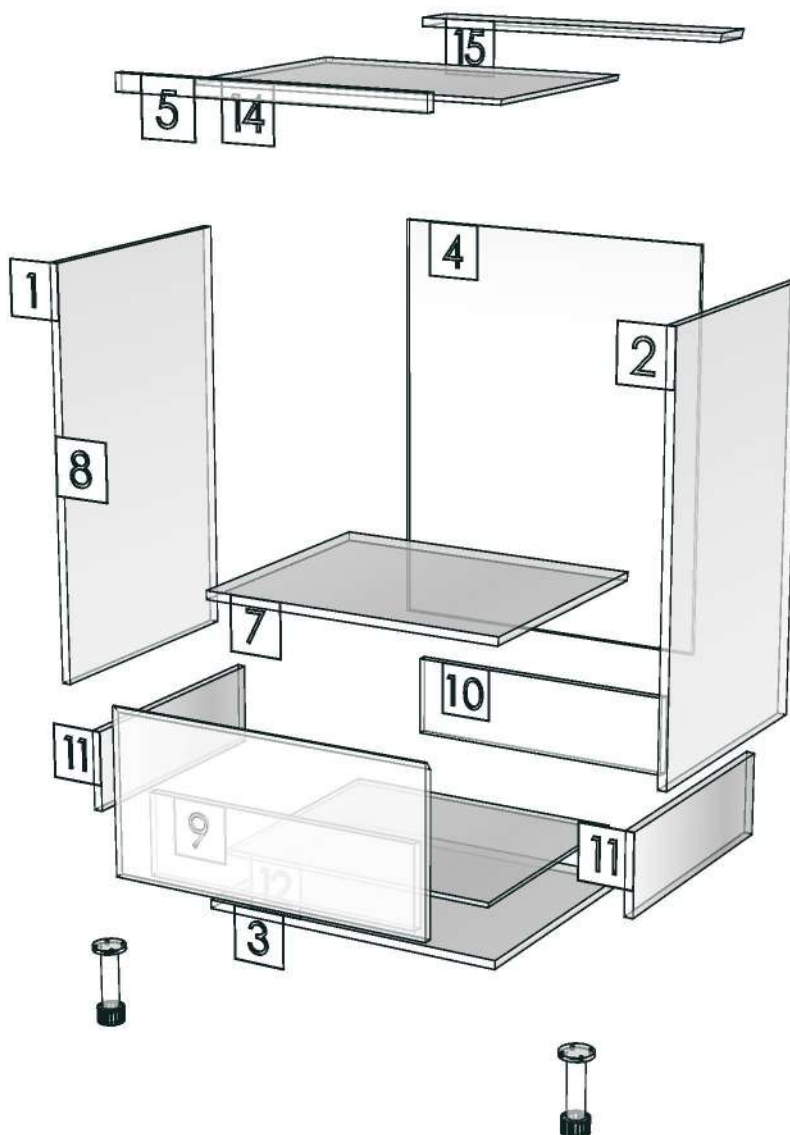

Model	-ESCENT_TRG_DBH601S		
Creator		.BCP Name	INDEX_C3D_KITCHEN2
Reviewer		Order	I002610
Approves		Date