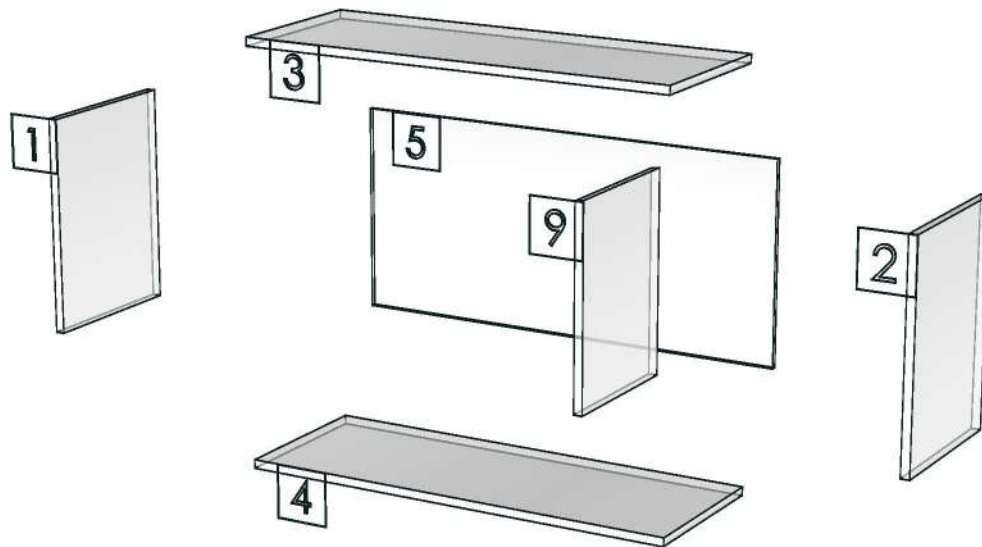

## **ESCENT\_TRG\_DWO85L-850X300X400**

**Colour**

20.24=ML AE9V (PEARL)

**Edge**

01.47=1 WHITE

K2L-160128132

K4L-160099952

<b>Model</b>	-ESCENT_TRG_DWO85L		
<b>Creator</b>		<b>.BCP Name</b>	INDEX_C3D_KITCHEN2
<b>Reviewer</b>		<b>Order</b>	I002601
<b>Approves</b>		<b>Date</b>	