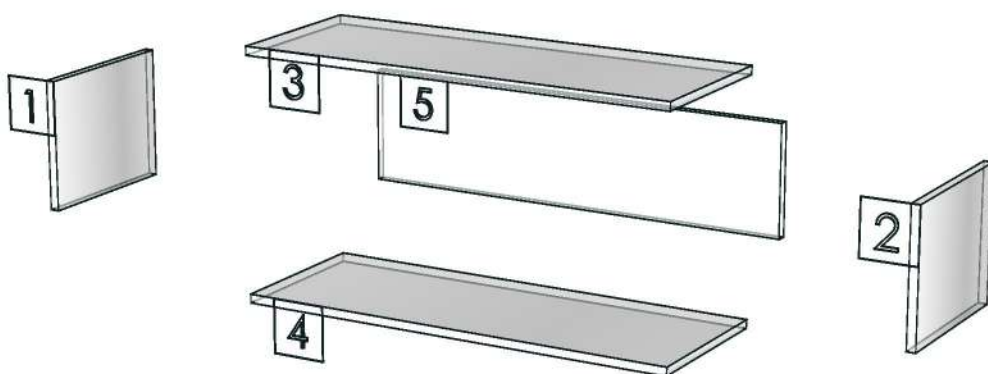

K2L-160128132

K4L-160099952

K4R-160134766

K10R-160134776

<b>Model</b>	-ESCENT_TRG_DW085		
<b>Creator</b>		<b>.BCP Name</b>	INDEX_C3D_KITCHEN2
<b>Reviewer</b>		<b>Order</b>	I002600
<b>Approves</b>		<b>Date</b>	