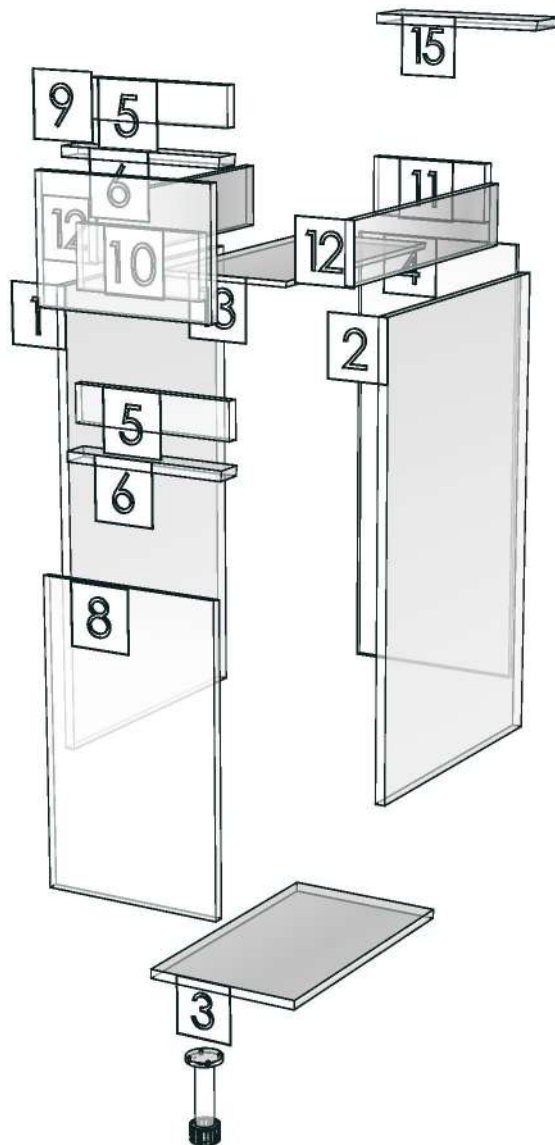

### **Edge**

01.47=1 WHITE

01.160=1 CORNWALL OAK AV7

K2L-160128132

<b>Model</b>	-ESCENT_TRG_DB301RS		
<b>Creator</b>		<b>.BCP Name</b>	INDEX_C3D_KITCHEN2
<b>Reviewer</b>		<b>Order</b>	I002609
<b>Approves</b>		<b>Date</b>	