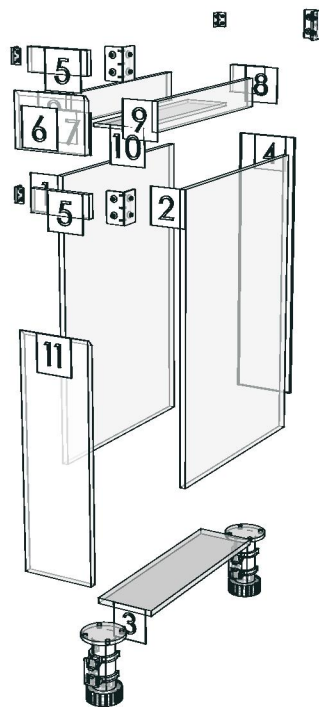

Edge

01.227=1 LIGHT SAND GRAY-8E960M1
01.347=1 MK3238 HI-GROSS:102165 HG

K100R-160121016

Model	-THE_NEXT_RC		
Creator	CHALEAMPHON	.BCP Name	INDEX_C3D_KITCHEN2
Reviewer		Order	H000763
Approves		Date	21/12/2023