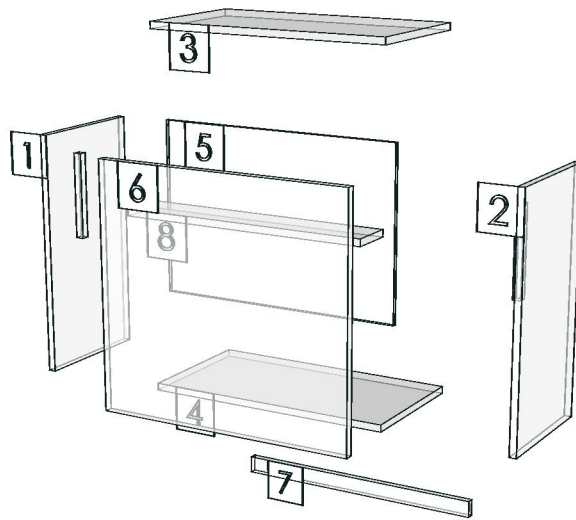

Model	-THE_NEXT_RC		
Creator	CHALEAMPHON	.BCP Name	INDEX_C3D_KITCHEN2
Reviewer		Order	H000435
Approves		Date	21/12/2023