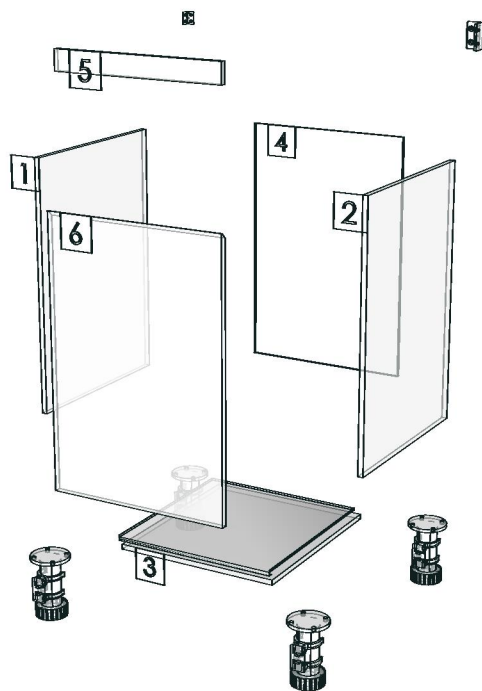

Edge

01.227=1 LIGHT SAND GRAY-8E960M1

01.347=1 MK3238 HI-GROSS:102165 HG

K100R-160121016

Model	-THE_NEXT_RC		
Creator	CHALEAMPHON	.BCP Name	INDEX_C3D_KITCHEN2
Reviewer		Order	H000434
Approves		Date	21/12/2023