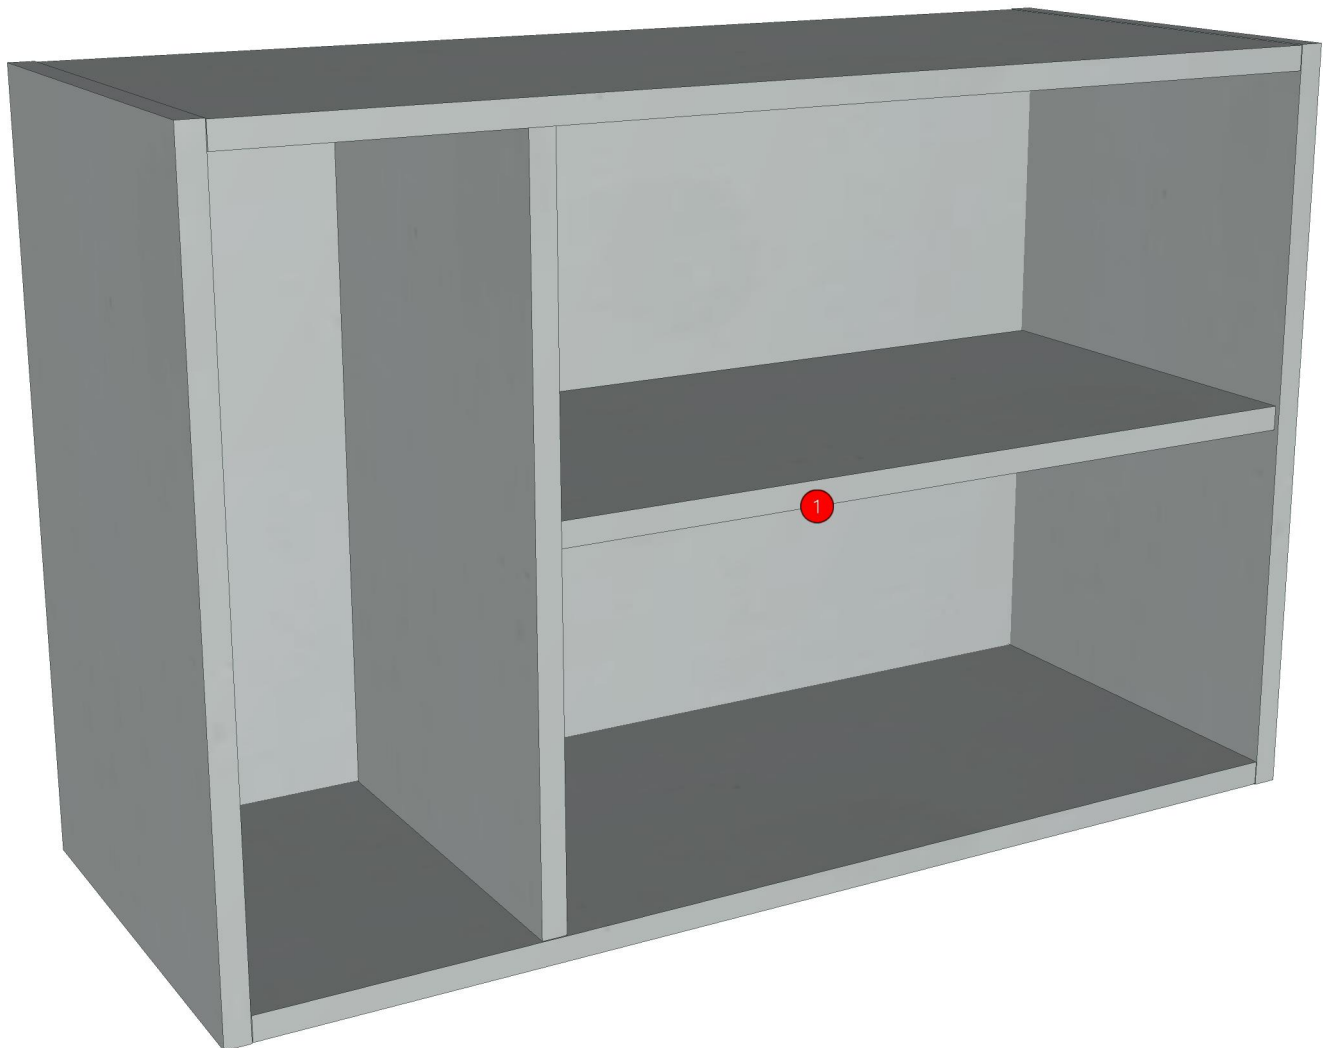

Model	THE_NEXT_RC_DLO75R		
Creator	CHALEAMPHON	.BCP Name	INDEX_C3D_KITCHEN2
Reviewer		Order	H000436
Approves		Date	21/12/2023

THE_NEXT_RC_DLO75R-750X300X500

Colour

20.46=ML.GREY MK3238 (PEARL)

20.56=ML.GREY MK3238 (MATT)

Edge

01.227=1 LIGHT SAND GRAY-8E960M1

01.347=1 MK3238 HI-GROSS:102165 HG

R&D REVIEW	
☒	DWG.Customer
☒	Work Report
☐	Function
☐	สินค้าตรงตัวอย่าง
ผู้ทบทวน <u>P.SAWAI</u>	
<u>21/12/2023</u>	

K100R-160121016