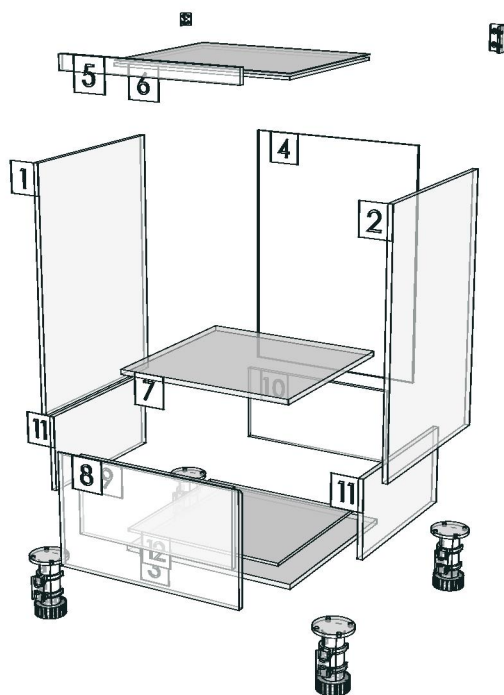

Edge

01.227=1 LIGHT SAND GRAY-8E960M1
01.347=1 MK3238 HI-GROSS:102165 HG

K100R-160121016
K101L-160134095

Model	-THE_NEXT_RC		
Creator	CHALEAMPHON	.BCP Name	INDEX_C3D_KITCHEN2
Reviewer		Order	H000432
Approves		Date	21/12/2023