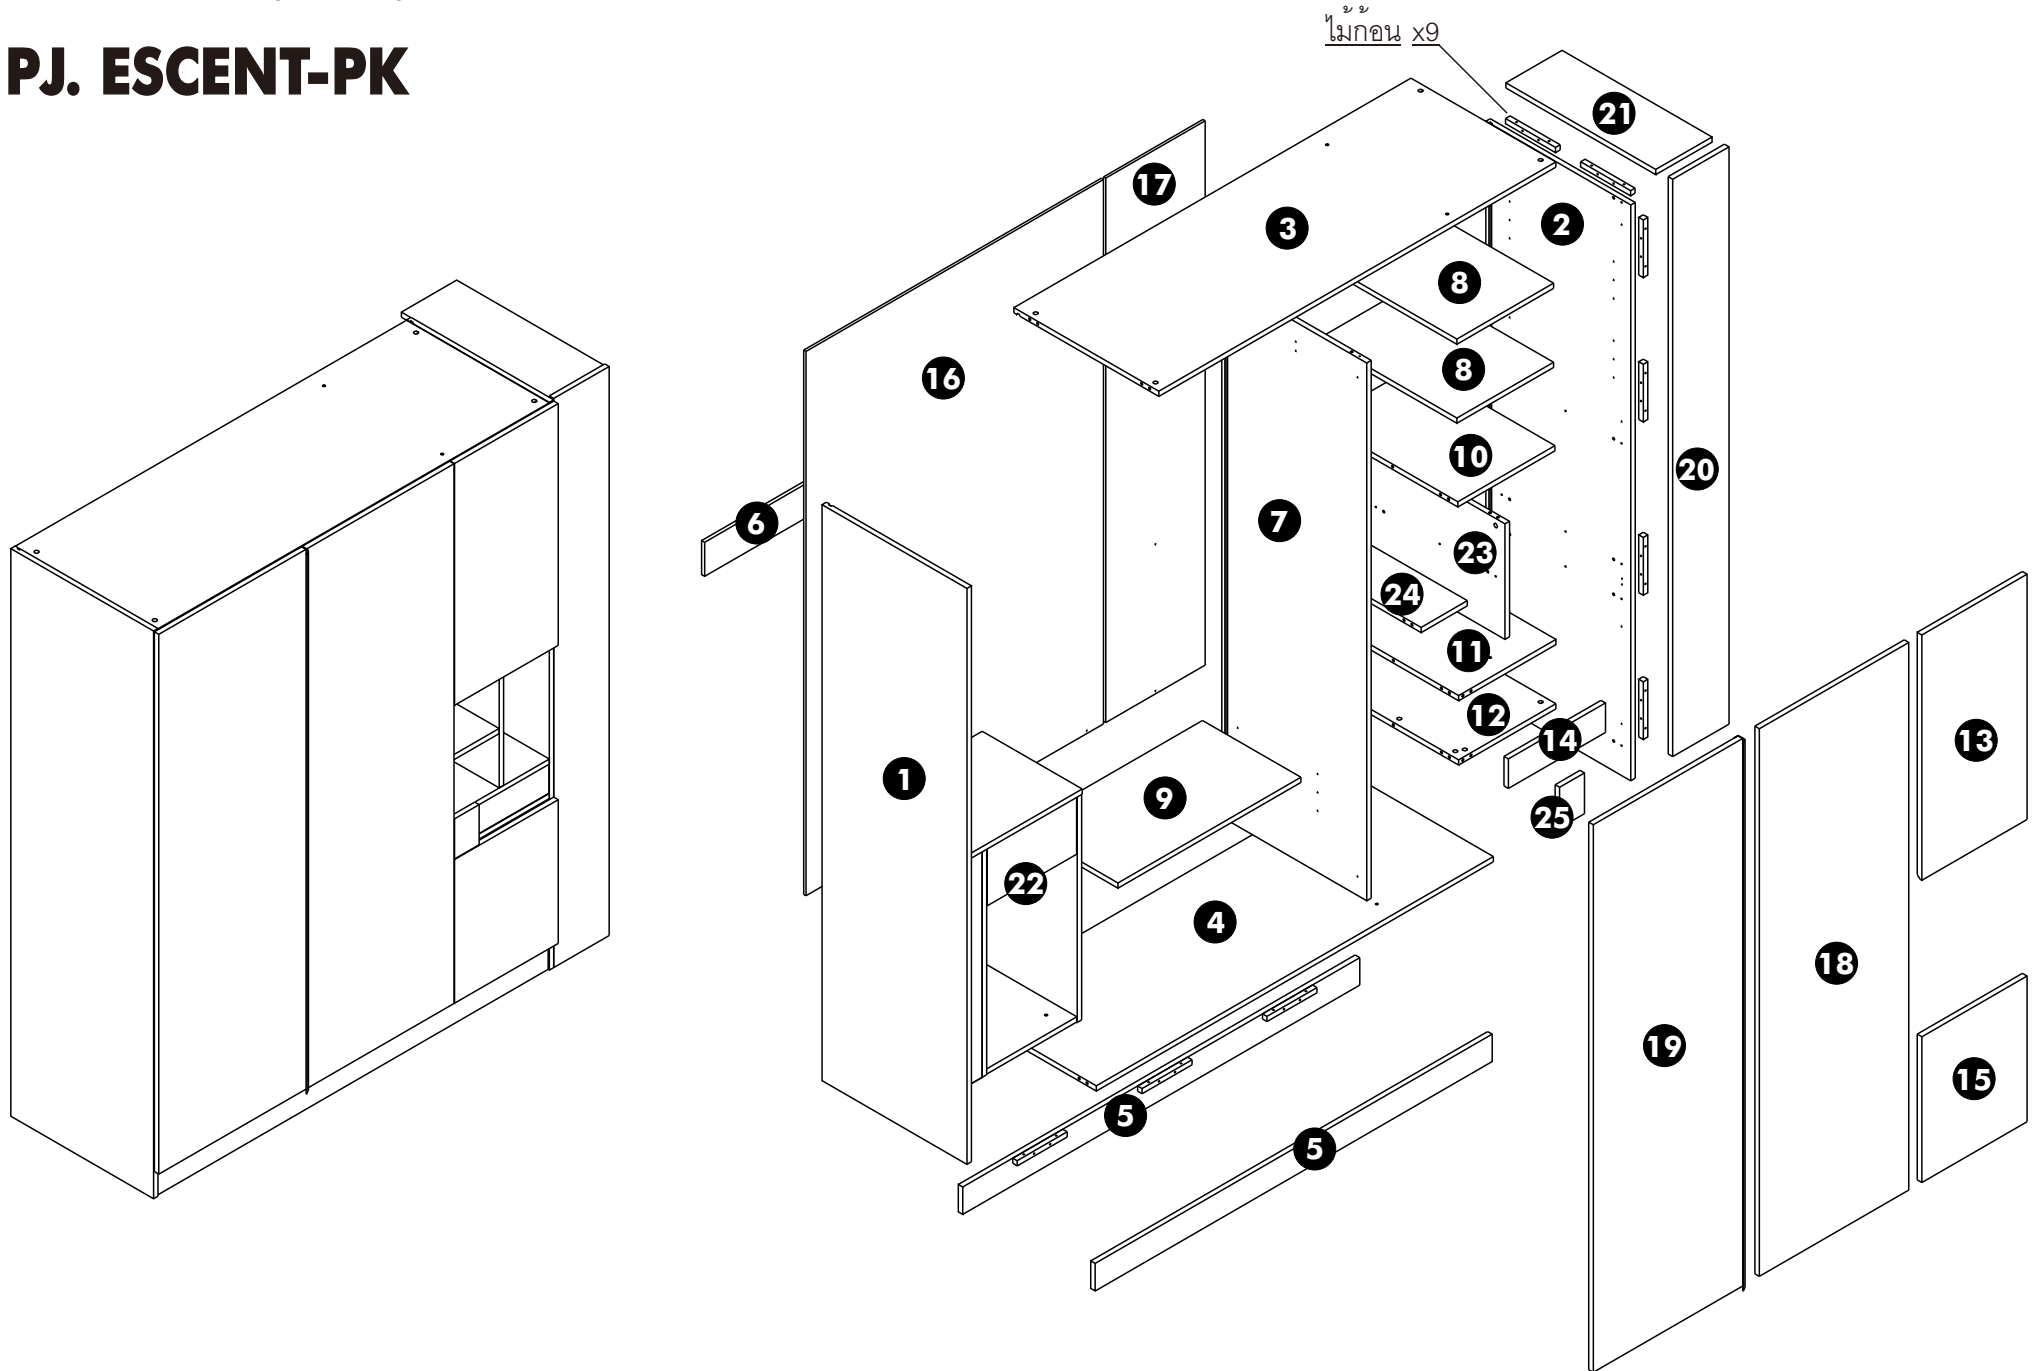

WARDROBE (N36R)

PJ. ESCENT-PK

300323-0 160120850