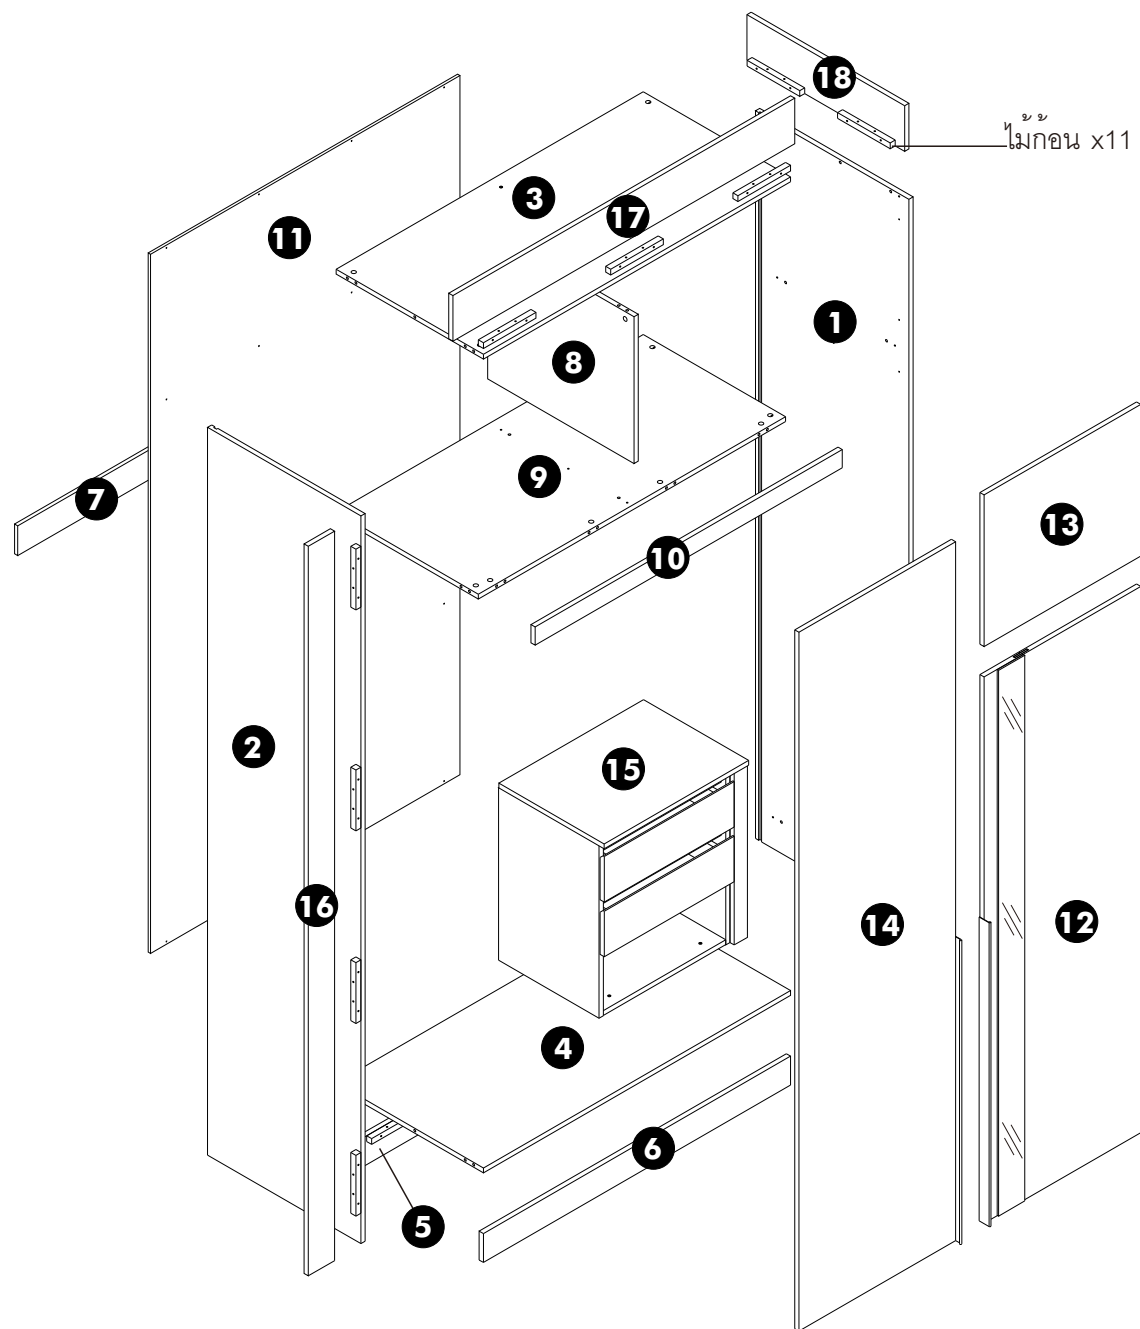

WARDROBE (N6007L)

PJ. PLUS-HY2

ไม้กอน x11