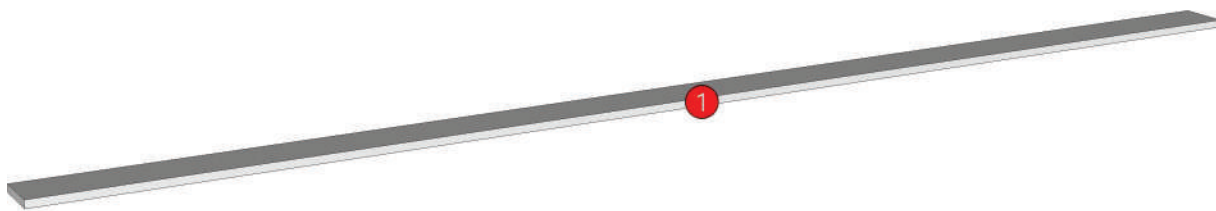

## ESCENT\_AYY\_DUT1500-1500X60X9

Colour  
 20.24=ML AE9V (PEARL)

Edge  
 01.47=1 WHITE

- K1L-160116070
- K1R-160089002
- K2L-160120135
- K2R-160089013

- K5R-160120146

Model	ESCENT_AYY_DW85R		
Creator	PASATHORN	.BCP Name	INDEX_C3D_KITCHEN2
Reviewer		Order	I002059
Approves		Date	08/02/2023