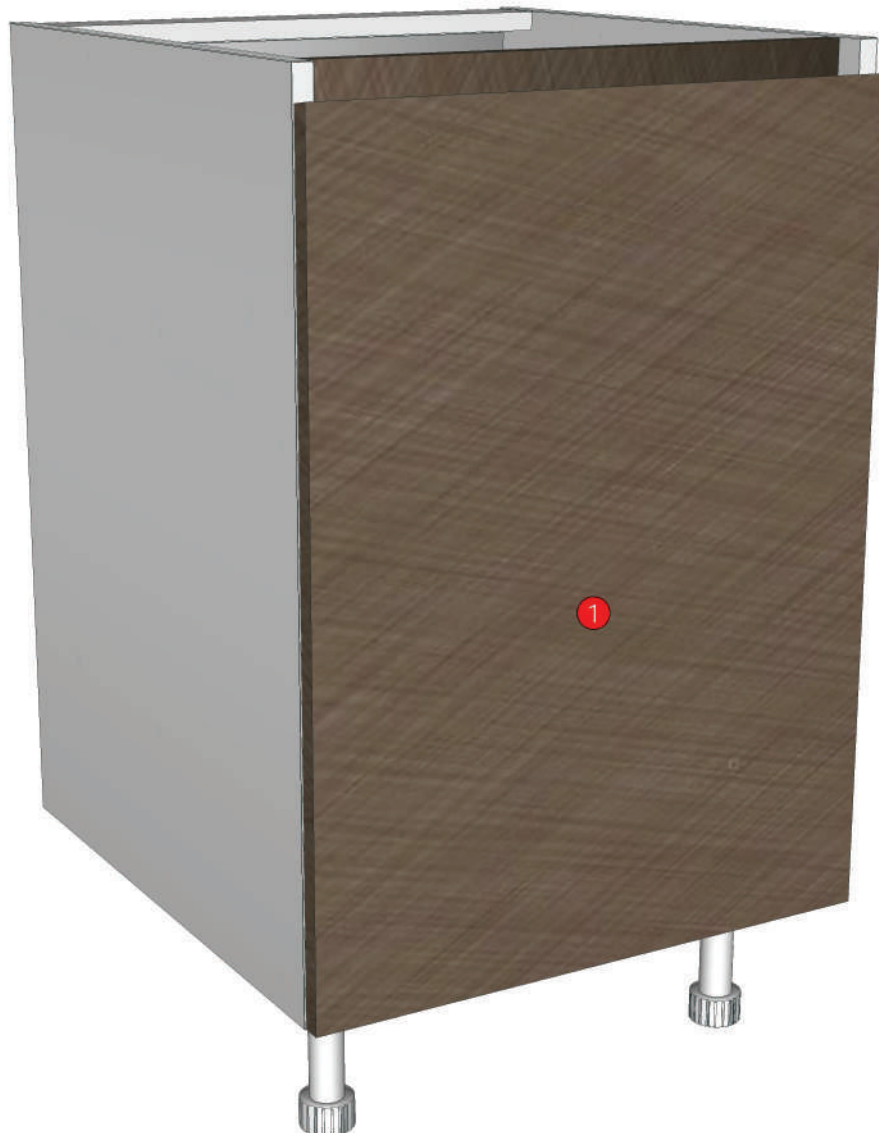

### Edge

01.47=1 WHITE

01.299=1 FOSS ZILK BK2 A1285 TH00

01.24=0.6 WHITE

K2R-160089013

K5R-160120146

<b>Model</b>	-ESCENT_AYY_DBS55R		
<b>Creator</b>	PASATHORN	<b>.BCP Name</b>	INDEX_C3D_KITCHEN2
<b>Reviewer</b>		<b>Order</b>	I001410
<b>Approves</b>	P.SAWAI	<b>Date</b>	15/11/2022