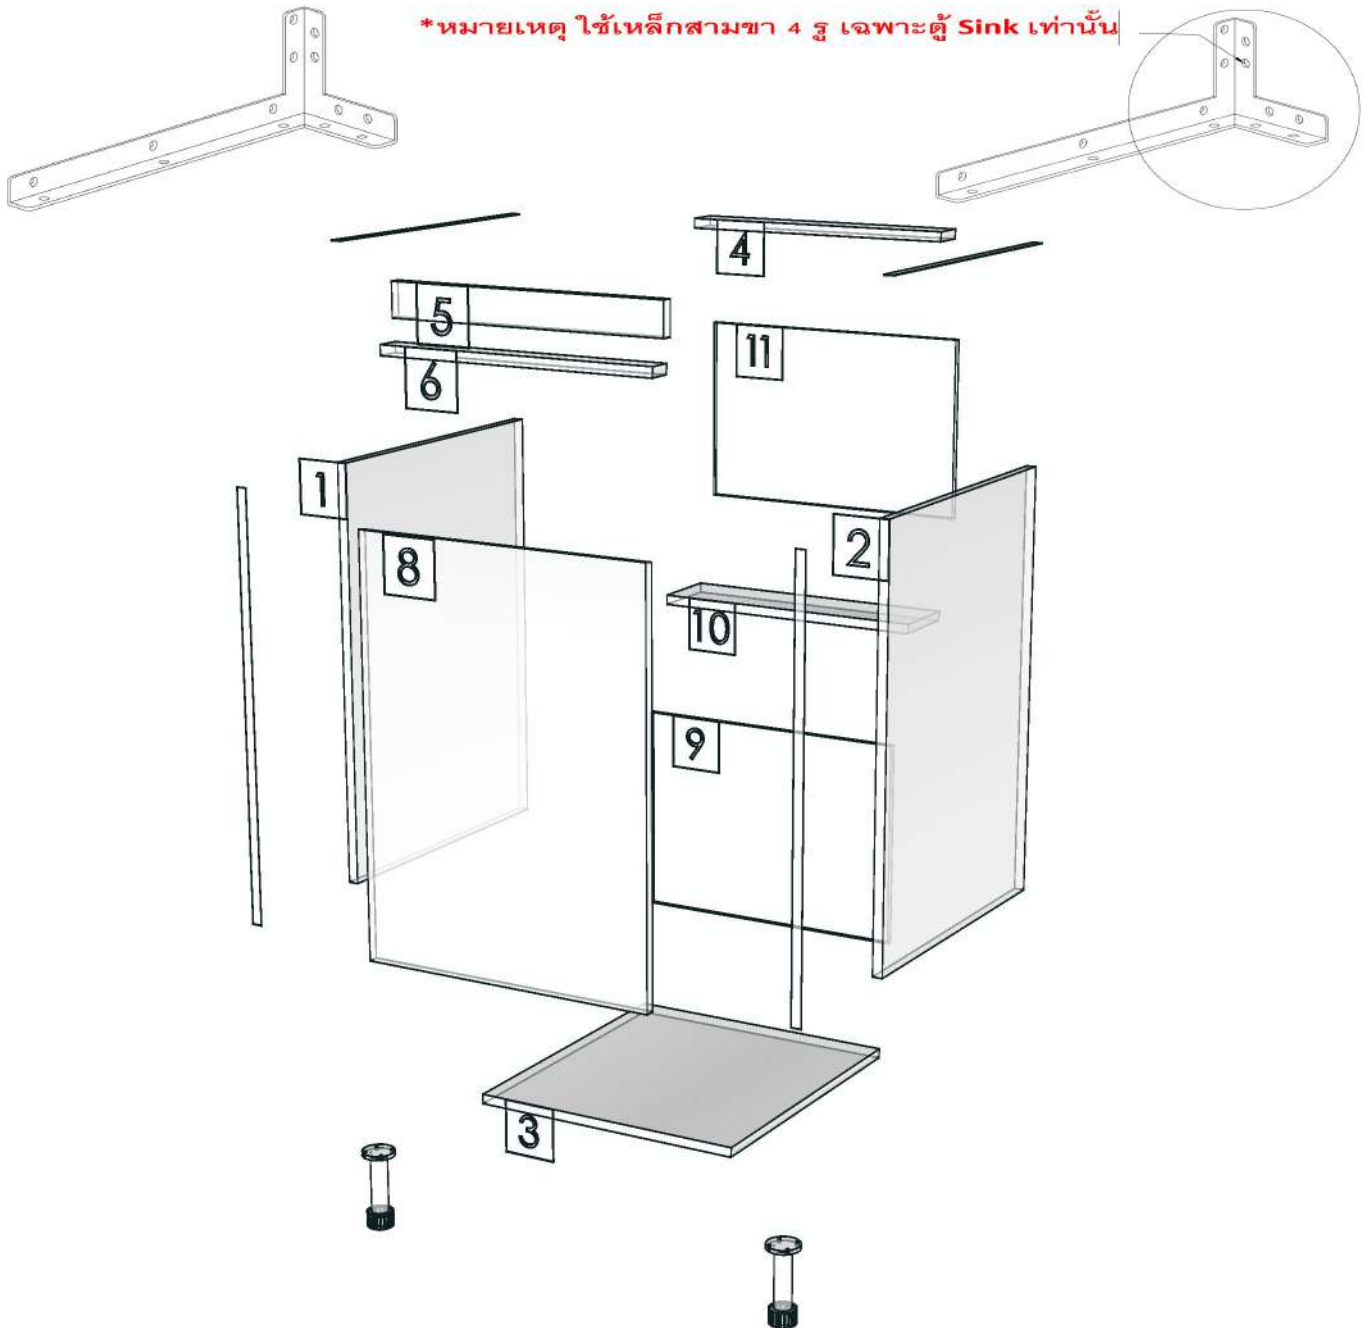

### Edge

01.47=1 WHITE

01.299=1 FOSS ZILK BK2 A1285 TH00

01.24=0.6 WHITE

K2R-160089013

K5R-160120146

<b>Model</b>	-ESCENT_AYY_DBS55R		
<b>Creator</b>	PASATHORN	<b>.BCP Name</b>	INDEX_C3D_KITCHEN2
<b>Reviewer</b>		<b>Order</b>	I001410
<b>Approves</b>	P.SAWAI	<b>Date</b>	15/11/2022