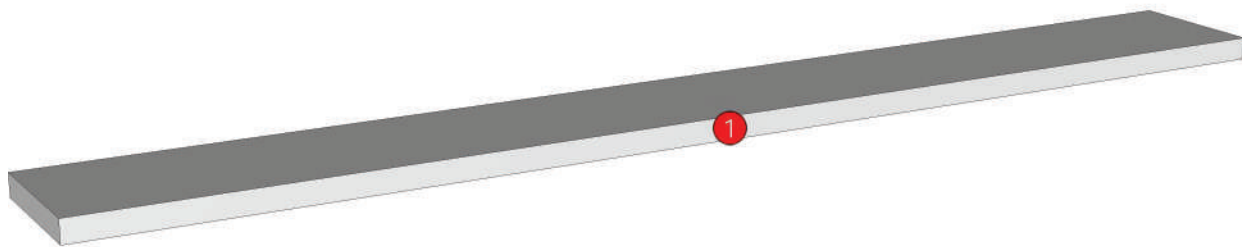

## ESCENT\_AYY\_DUT500-500X60X9

Colour  
20.24=ML AE9V (PEARL)

Edge  
01.47=1 WHITE

K1L-160116070  
K1R-160089002  
K2L-160120135  
K2R-160089013  
K3L-160116081

K5R-160120146

Model	ESCENT_AYY_DUT1500		
Creator	PASATHORN	.BCP Name	INDEX_C3D_KITCHEN2
Reviewer		Order	I001400
Approves	P-SAWAI	Date	15/11/2022