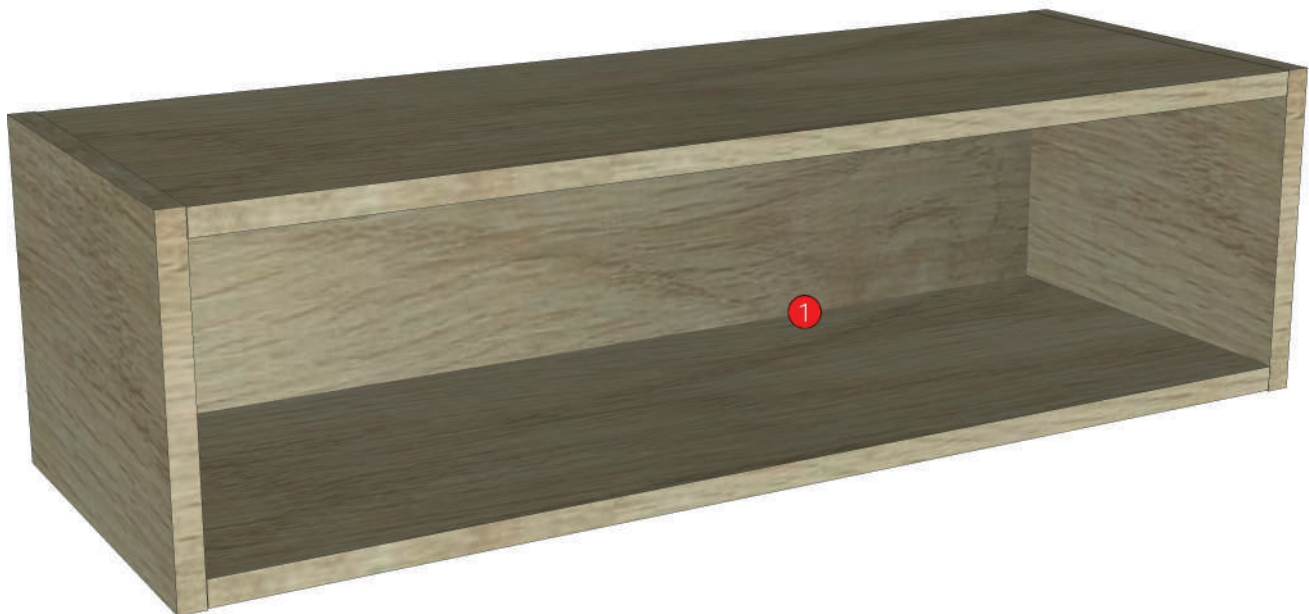

Model	ESCENT_AYY_DWO85		
Creator	PASATHORN	.BCP Name	INDEX_C3D_KITCHEN2
Reviewer		Order	I001416
Approves	P-SAWAI	Date	16/11/2022

ESCENT_AYY_DWO85-850X300X240

Colour
20.10=ML.CORNWALL OAK # AV7 (WOODRIFT)

Edge
01.160=1 CORNWALL OAK AV7

R&D REVIEW	
☒	DWG.Customer
☒	Work Report
☐	Function
☐	สินค้าตรงตัวอย่าง
ผู้ทบทวน P-SAWAI	
16/11/2022	

K2L-160120135
K2R-160089013

K5R-160120146