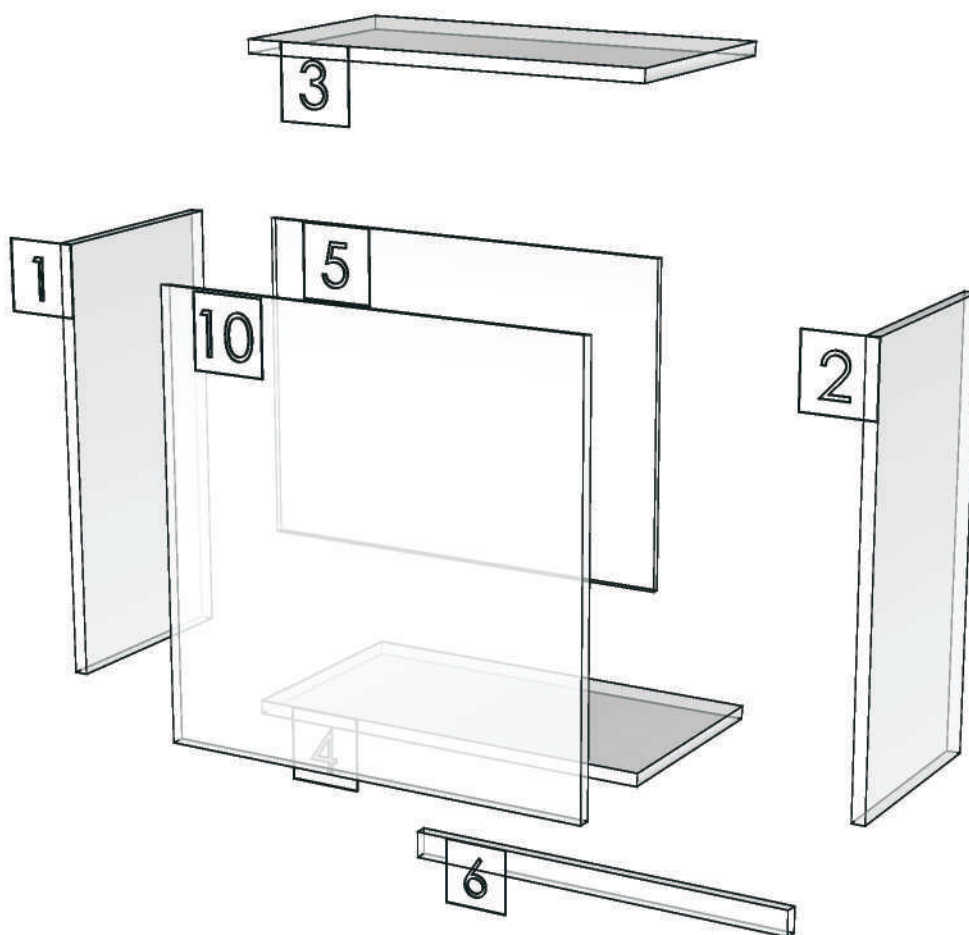

Model	-ESCENT_AYY_DL60HR		
Creator	PASATHORN	.BCP Name	INDEX_C3D_KITCHEN2
Reviewer		Order	I001406
Approves		Date	15/11/2022