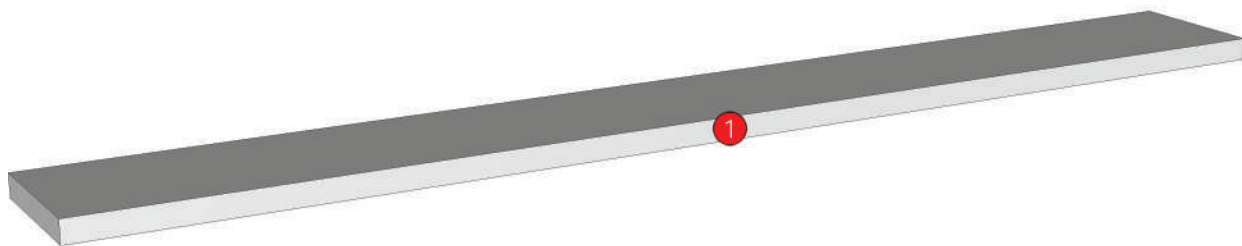

ESCENT_AYY_DUT500-500X60X9

Colour
20.24=ML AE9V (PEARL)

Edge
01.47=1 WHITE

- K1L-160116070
- K1R-160089002
- K2L-160120135
- K2R-160089013
- K3L-160116081

- K5R-160120146

Model	ESCENT_AYY_DUT1500		
Creator	PASATHORN	.BCP Name	INDEX_C3D_KITCHEN2
Reviewer		Order	I001400
Approves	P.SAWAI	Date	15/11/2022