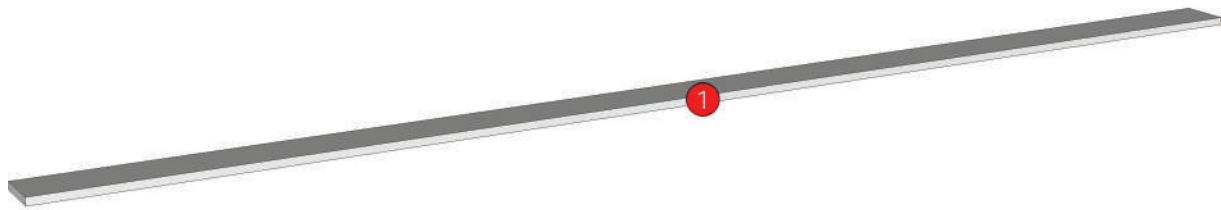

ESCENT_AYY_DUT1500-1500X60X9

Colour
20.24=ML AE9V (PEARL)

Edge
01.47=1 WHITE

K1L-160116070

K1R-160089002

K2L-160120135

K2R-160089013

K5R-160120146