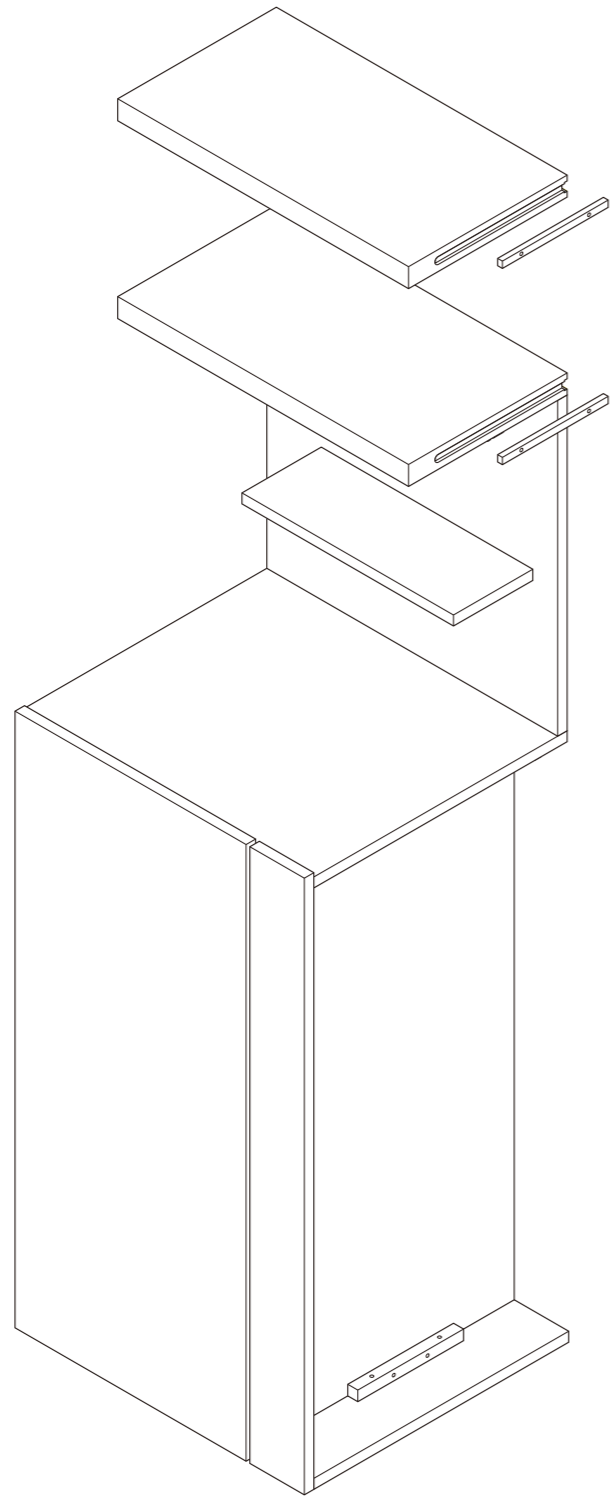

(N100R) Shoe cabinet ESCENT PHYLL PKT

Assembly