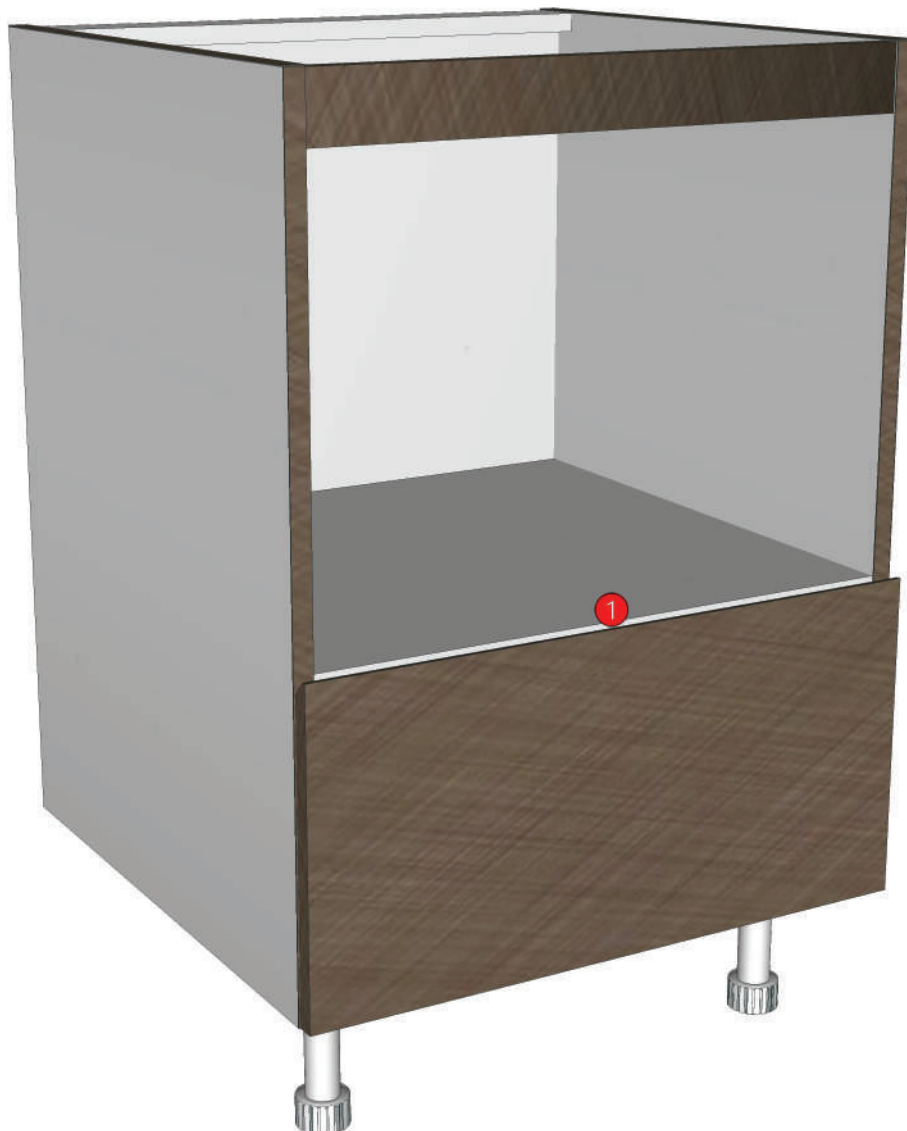

### Edge

01.47=1 WHITE

01.299=1 FOSS ZILK BK2 A1285 TH00

K2L-160120135

K2R-160089013

K3L-160116081

Model	-ESCENT_AYY_DBH601		
Creator	PASATHORN	.BCP Name	INDEX_C3D_KITCHEN2
Reviewer		Order	I001425
Approves		Date	17/11/2022