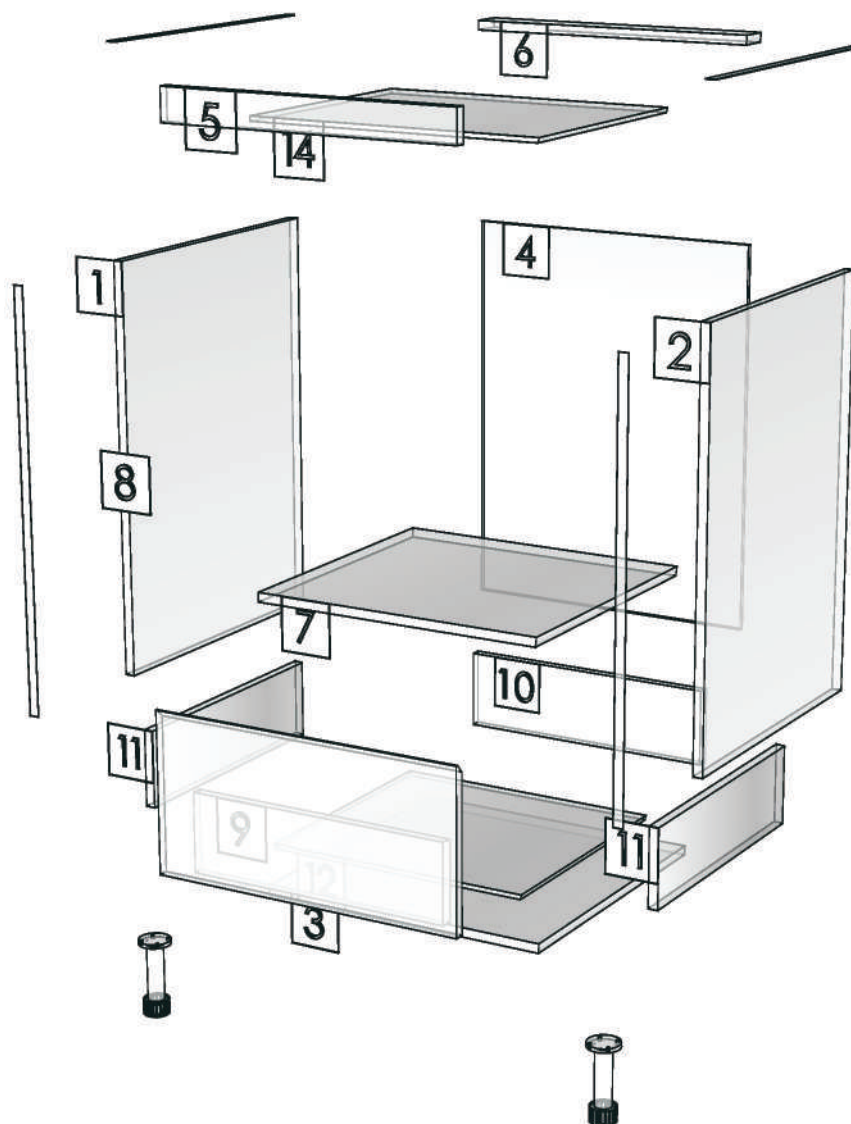

### Edge

01.47=1 WHITE

01.299=1 FOSS ZILK BK2 A1285 TH00

K2L-160120135

K2R-160089013

K3L-160116081

Model	-ESCENT_AYY_DBH601		
Creator	PASATHORN	.BCP Name	INDEX_C3D_KITCHEN2
Reviewer		Order	I001425
Approves		Date	17/11/2022