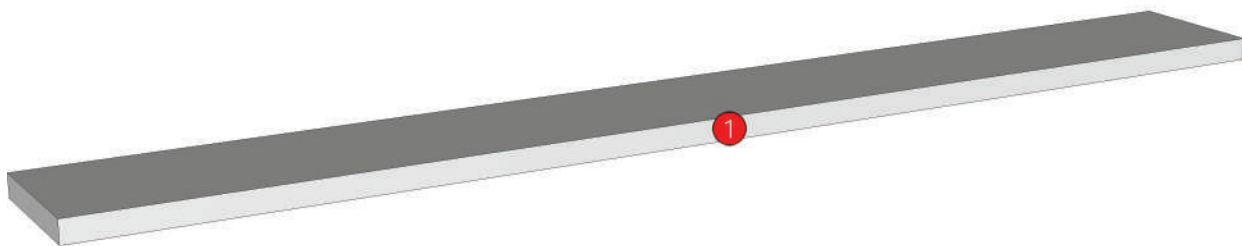

## ESCENT\_AYY\_DUT500-500X60X9

Colour  
20.24=ML AE9V (PEARL)

Edge  
01.47=1 WHITE

K1L-160116070  
K1R-160089002  
K2L-160120135  
K2R-160089013  
K3L-160116081

K5R-160120146

Model	ESCENT_AYY_DUT650		
Creator	PASATHORN	.BCP Name	INDEX_C3D_KITCHEN2
Reviewer		Order	I001415
Approves		Date	16/11/2022