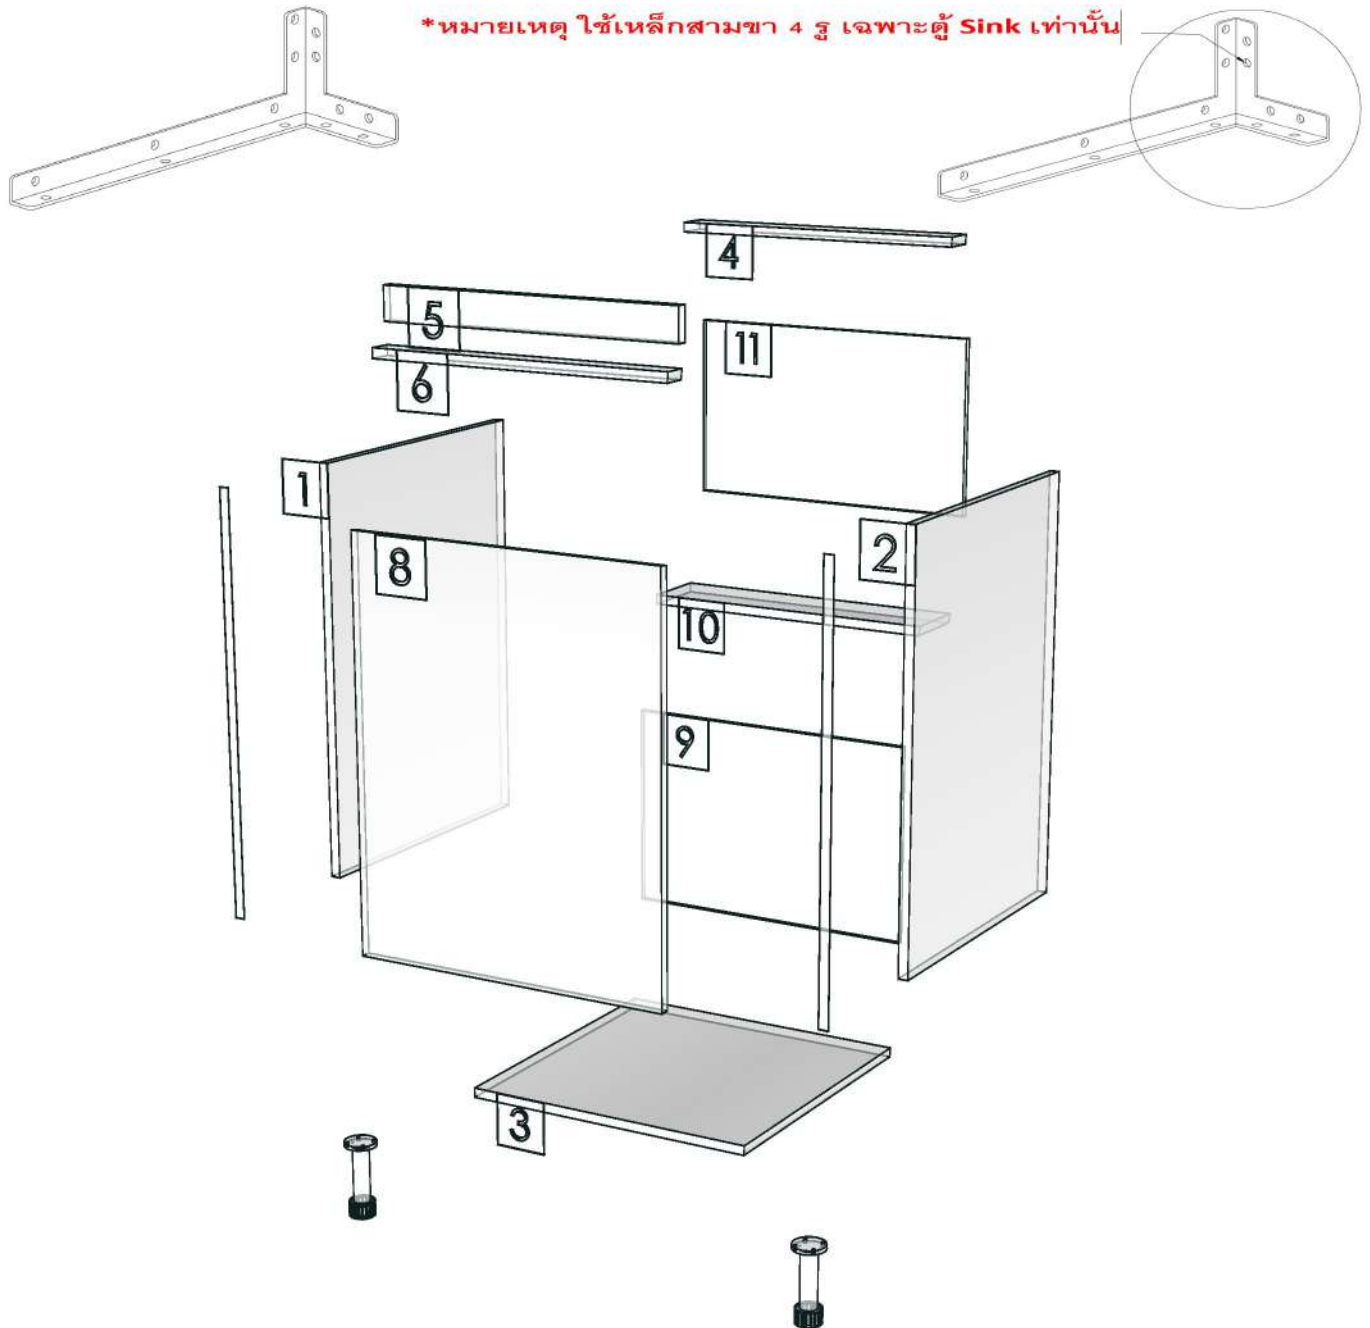

### Edge

01.47=1 WHITE

01.299=1 FOSS ZILK BK2 A1285 TH00

01.24=0.6 WHITE

K3L-160116081

<b>Model</b>	-ESCENT_AYY_DBS60L		
<b>Creator</b>	PASATHORN	<b>.BCP Name</b>	INDEX_C3D_KITCHEN2
<b>Reviewer</b>		<b>Order</b>	I001434
<b>Approves</b>	P. SAWAI	<b>Date</b>	18/11/2022