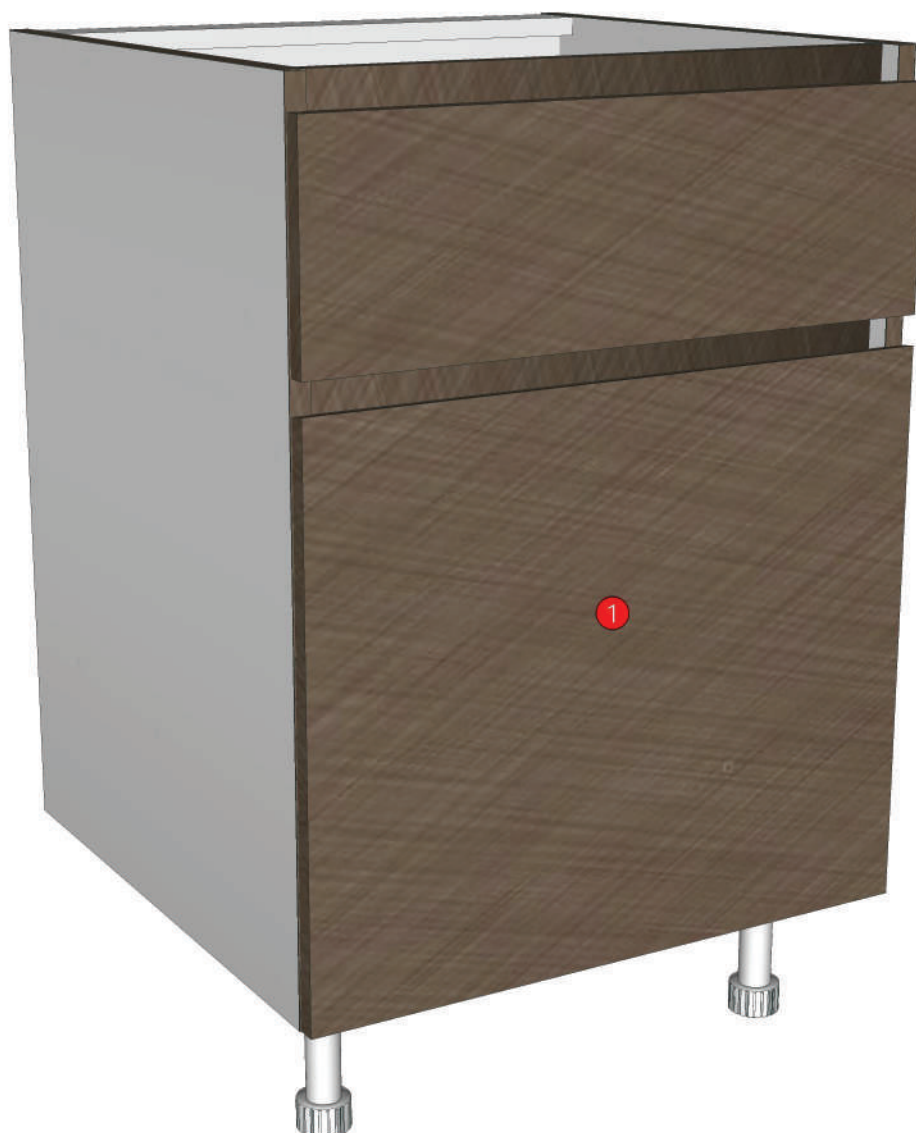

## ESCENT\_AYY\_DB601R-600X570X922

Colour

20.24=ML AE9V (PEARL)

05.41=ML FOSS ZILK# BK2 (CROSS METAL)

Edge

01.47=1 WHITE

01.299=1 FOSS ZILK BK2 A1285 TH00

K3L-160116081