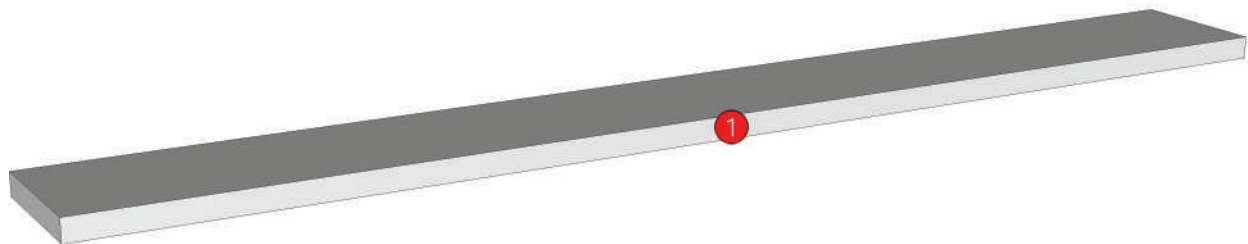

Model	ESCENT_AYY_DUT500		
Creator	PASATHORN	.BCP Name	INDEX_C3D_KITCHEN2
Reviewer		Order	I001401
Approves	P.SAWAI	Date	15/11/2022

ESCENT_AYY_DUT500-500X60X9

Colour
20.24=ML AE9V (PEARL)

Edge
01.47=1 WHITE

K1L-160116070

K1R-160089002

K2L-160120135

K2R-160089013

K3L-160116081

K5R-160120146