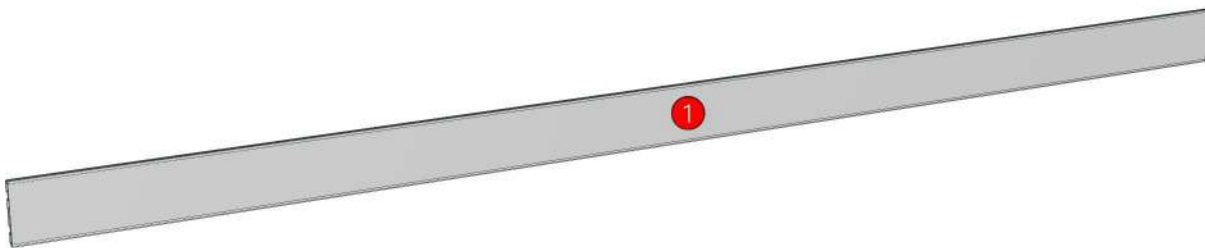

SENA_B_D_PLT2250-2250X12X100

Colour

=

Edge

=

K201L-160115763

K201R-160129575

R&D REVIEW	
<input checked="" type="checkbox"/>	DWG.Customer
<input checked="" type="checkbox"/>	Work Report
<input type="checkbox"/>	Function
<input type="checkbox"/>	สินค้าตรงตัวอย่าง
ผู้ทบทวน P.SAWAI	
_____/_____/____!	