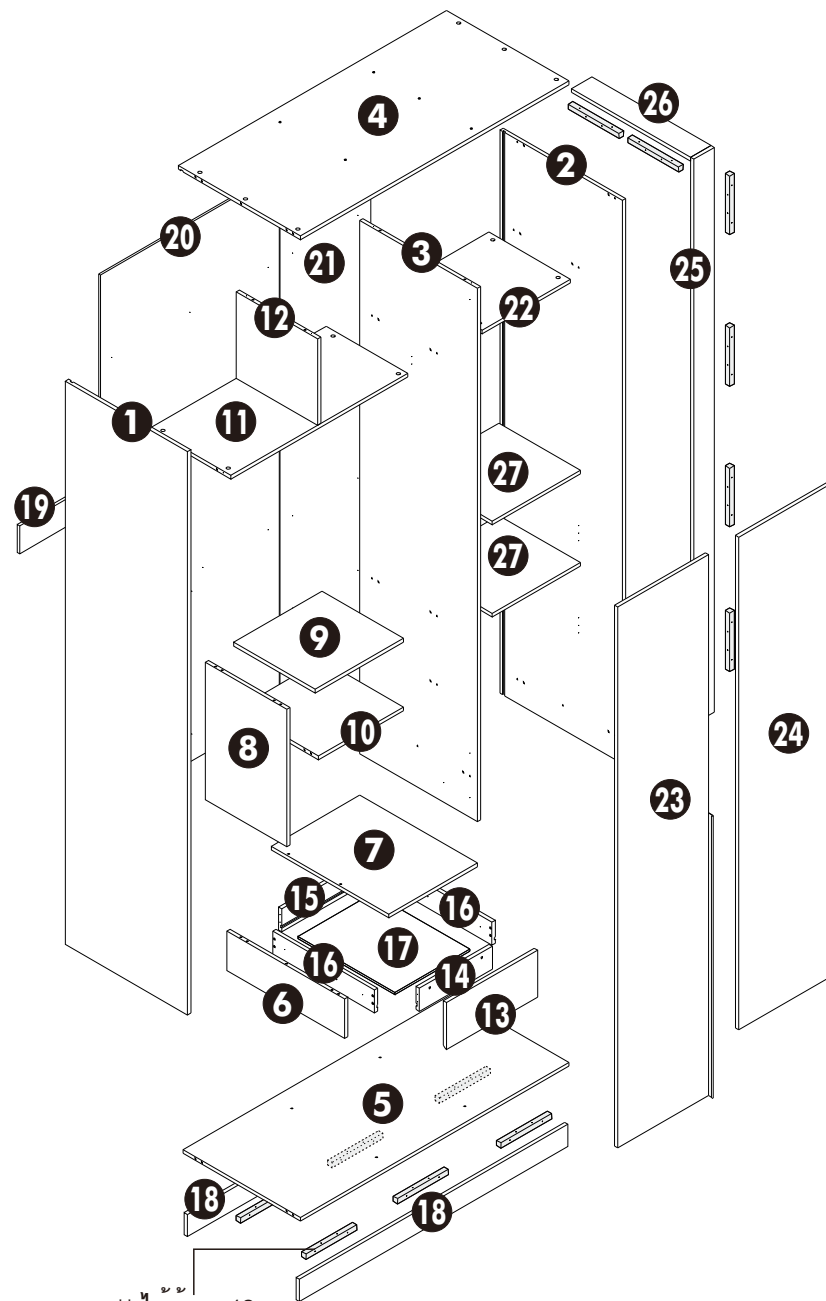

FLEXI-RTB N606ตู้สี่ล้อ 150x60x240
โครงการ : FLEXI RATTANATHIBET (SLASH)

** ไม้กอน=12